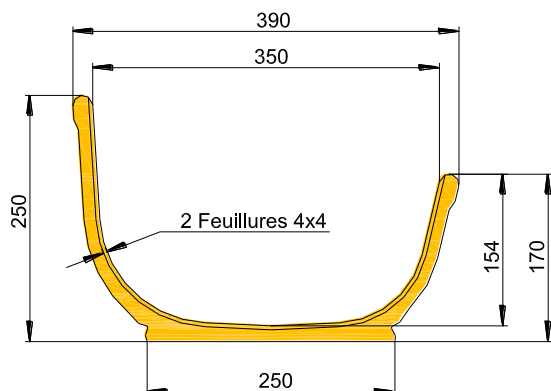

LES AUGES BETON POLYESTER

LINEAIRES SIMPLES ANTI-GASPI

Utilisation :

Essentiellement en atelier Gestante, le bord surélevé évite le gaspillage d'aliment.

AUGE LINEAIRE SIMPLE Ø 30 ANTI-GASPI :

AUGES			
Code	Désignation	Lg. (m)	Poids (kg)
40130	Auge Ø 30 Anti-Gaspi Béton Polyester 1,00 m	1,00	25
40132	Auge Ø 30 Anti-Gaspi Béton Polyester 2,00 m	2,00	50
ACCESSOIRE			
40134	Séparation Béton Polyester pour Auge Ø 30 Anti-Gaspi		

Capacité (L/ml) : 38

Séparation Béton Polyester pour Auge Ø 30 Anti-Gaspi

AUGE LINEAIRE SIMPLE Ø 35 ANTI-GASPI :

AUGES			
Code	Désignation	Lg. (m)	Poids (kg)
40139	Auge Ø 35 Anti-Gaspi Béton Polyester 1,00 m	1,00	28
40140	Auge Ø 35 Anti-Gaspi Béton Polyester 2,00 m	2,00	56
ACCESSOIRE			
40141	Séparation Béton Polyester pour Auge Ø 35 Anti-Gaspi		

Capacité (L/ml) : 46

Séparation Béton Polyester pour Auge Ø 35 Anti-Gaspi

S.A. R.THEBAULT

Siège social et usine : ZI de Saint-Eloi - Plouédern - 29800 LANDERNEAU

Tél. 02 98 21 63 63 - Fax : 02 98 21 34 11