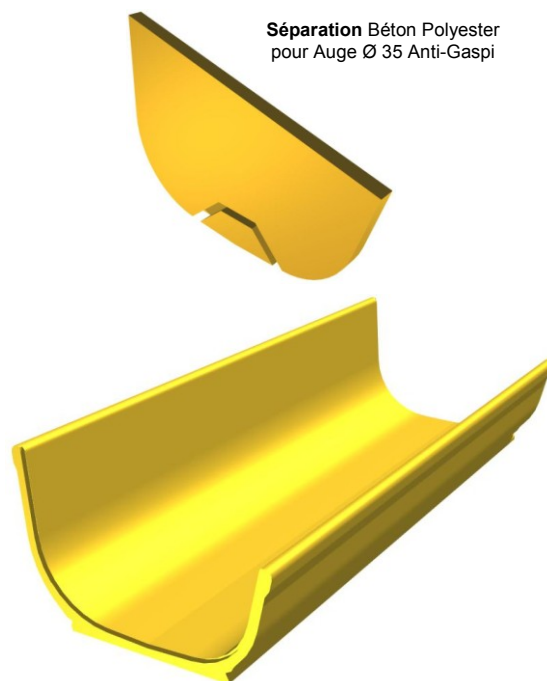

Séparation Béton Polyester pour Auge Ø 35 Anti-Gaspi

S.A. R.THEBAULT

Siège social et usine : ZI de Saint-Eloi - Plouédern - 29800 LANDERNEAU

Tél. 02 98 21 63 63 - Fax : 02 98 21 34 11

Usines à : Mauron (56430) et Verneuil S/Avre (27130)