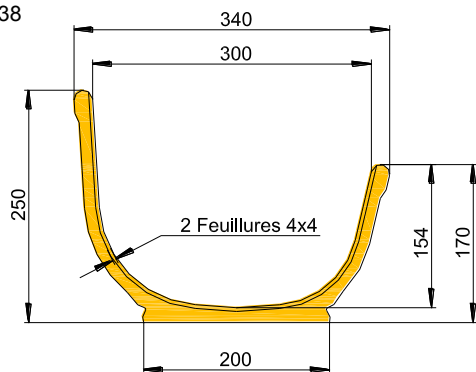

LES AUGES BETON POLYESTER

LINEAIRES SIMPLES ANTI-GASPI

Utilisation :

Essentiellement en atelier Gestante, le bord surélevé évite le gaspillage d'aliment.

AUGE LINEAIRE SIMPLE Ø 30 ANTI-GASPI :

AUGES			
Code	Désignation	Lg. (m)	Poids (kg)
40130	Auge Ø 30 Anti-Gaspi Béton Polyester 1,00 m	1,00	25
40132	Auge Ø 30 Anti-Gaspi Béton Polyester 2,00 m	2,00	50
ACCESSOIRE			
40134	Séparation Béton Polyester pour Auge Ø 30 Anti-Gaspi		

Capacité (L/ml) : 38

Séparation Béton Polyester pour Auge Ø 30 Anti-Gaspi

AUGE LINEAIRE SIMPLE Ø 35 ANTI-GASPI :

AUGES			
Code	Désignation	Lg. (m)	Poids (kg)
40139	Auge Ø 35 Anti-Gaspi Béton Polyester 1,00 m	1,00	28
40140	Auge Ø 35 Anti-Gaspi Béton Polyester 2,00 m	2,00	56
ACCESSOIRE			
40141	Séparation Béton Polyester pour Auge Ø 35 Anti-Gaspi		

Capacité (L/ml) : 46

Séparation Béton Polyester pour Auge Ø 35 Anti-Gaspi

S.A. R.THEBAULT

Siège social et usine : ZI de Saint-Eloi - Plouédern - 29800 LANDERNEAU

Tél. 02 98 21 63 63 - Fax : 02 98 21 34 11