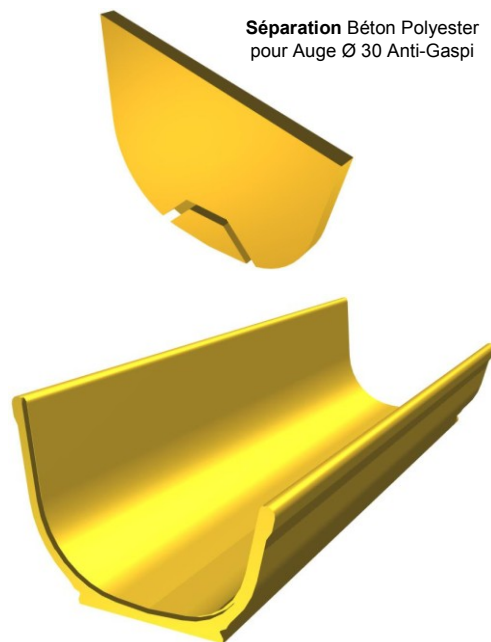

LES AUGES BETON POLYESTER

LINEAIRES SIMPLES ANTI-GASPI

Utilisation :

Essentiellement en atelier Gestante, le bord surélevé évite le gaspillage d'aliment.

AUGE LINEAIRE SIMPLE Ø 30 ANTI-GASPI :

AUGES			
Code	Désignation	Lg. (m)	Poids (kg)
40130	Auge Ø 30 Anti-Gaspi Béton Polyester 1,00 m	1,00	25
40132	Auge Ø 30 Anti-Gaspi Béton Polyester 2,00 m	2,00	50
ACCESSOIRE			
40134	Séparation Béton Polyester pour Auge Ø 30 Anti-Gaspi		

Capacité (L/ml) : 38

Séparation Béton Polyester pour Auge Ø 30 Anti-Gaspi

AUGE LINEAIRE SIMPLE Ø 35 ANTI-GASPI :

AUGES			
Code	Désignation	Lg. (m)	Poids (kg)
40139	Auge Ø 35 Anti-Gaspi Béton Polyester 1,00 m	1,00	28
40140	Auge Ø 35 Anti-Gaspi Béton Polyester 2,00 m	2,00	56
ACCESSOIRE			
40141	Séparation Béton Polyester pour Auge Ø 35 Anti-Gaspi		