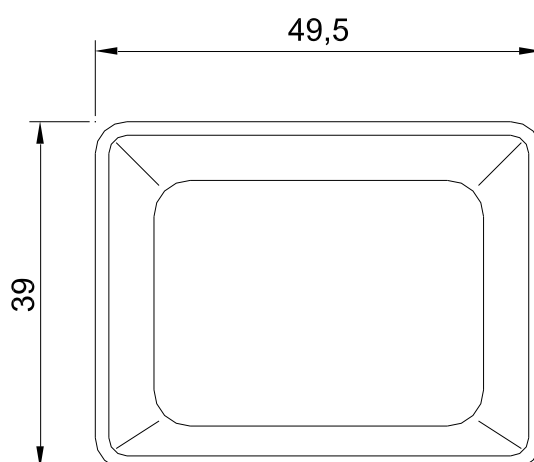

ASSIETTE POUR PORCELETS :

Assiette résine à porcelets Ø25 Ep. 7 cm

Code Article : 040920

Une tige filetée en acier inoxydable vissée en sous face s'insère dans les modules et maintient l'assiette en place

AUGE INDIVIDUELLE POUR VERRAT :

Auge à verrat résine 39 x 49,5 cm

Code Article : 040804

S.A. R.THEBAULT

Siège social et usine : ZI de Saint-Eloi - Plouédern - 29800 LANDERNEAU

Tél. 02 98 21 63 63 - Fax : 02 98 21 34 11