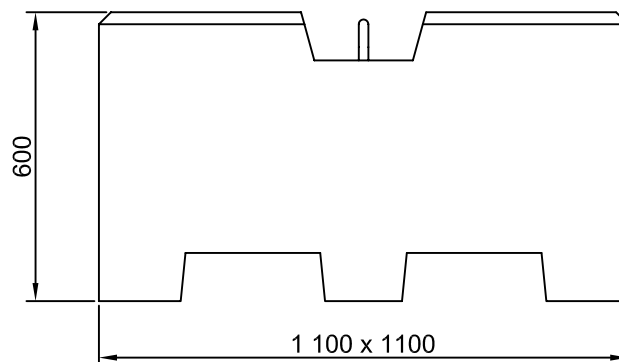

LEST DE GARAGE POIDS LOURDS

Code produit : 471090

Poids : 1550 Kg

Utilisation :

Permet de charger les véhicules pour le passage au contrôle technique (Mines, Banc de freinage).

La conception du produit favorise la manipulation aussi bien par élévateur, pont roulant et transpalette pour les véhicules frigorifiques.