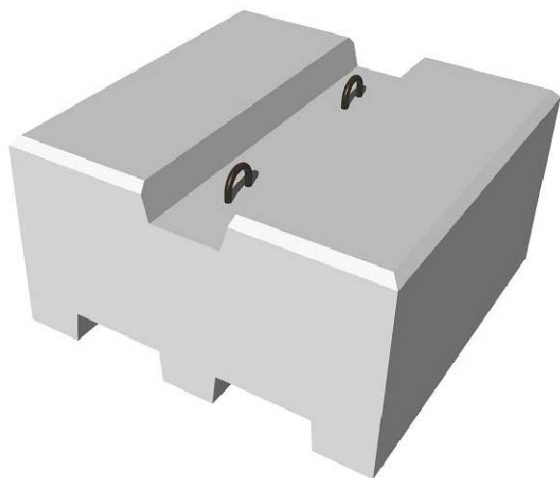

LEST DE GARAGE POIDS LOURDS

Code produit : 471090

Poids : 1550 Kg

Utilisation :

Permet de charger les véhicules pour le passage au contrôle technique (Mines, Banc de freinage).

La conception du produit favorise la manipulation aussi bien par élévateur, pont roulant et transpalette pour les véhicules frigorifiques.