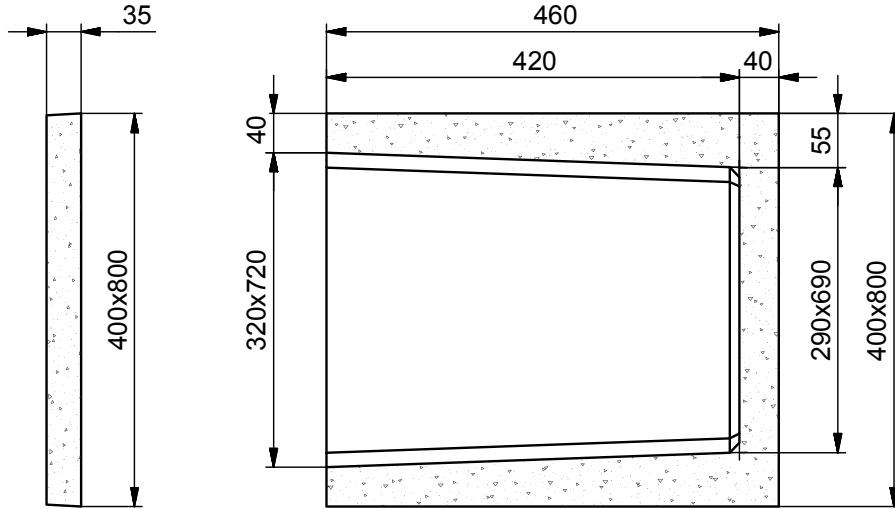

COLUMBARIUM 80x40 Ext. Prof. 46 cm Ext.

4 Trous $\varnothing 9 +$
Lamages $\varnothing 15$ Prof. 6