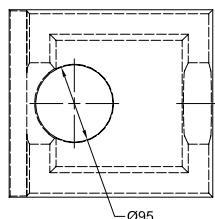

TABERNACLE A DECROCHEMENT

Canalisations « Fonte » ou « PVC »

Caractéristiques :

Ce nouveau tabernacle permet, grâce à son décrochement, d'aligner parfaitement la colonne de guidage sur la vanne quel que soit le type de canalisation.

Sa polyvalence (pour canalisations « Fonte » ou « PVC ») vous simplifiera la gestion des stocks.

TABERNACLE A DECROCHEMENT

Code Article : 430112

Poids : 14 Kg

SEMELLE DE TABERNACLE

Code Article : 430115

Poids : 5 Kg