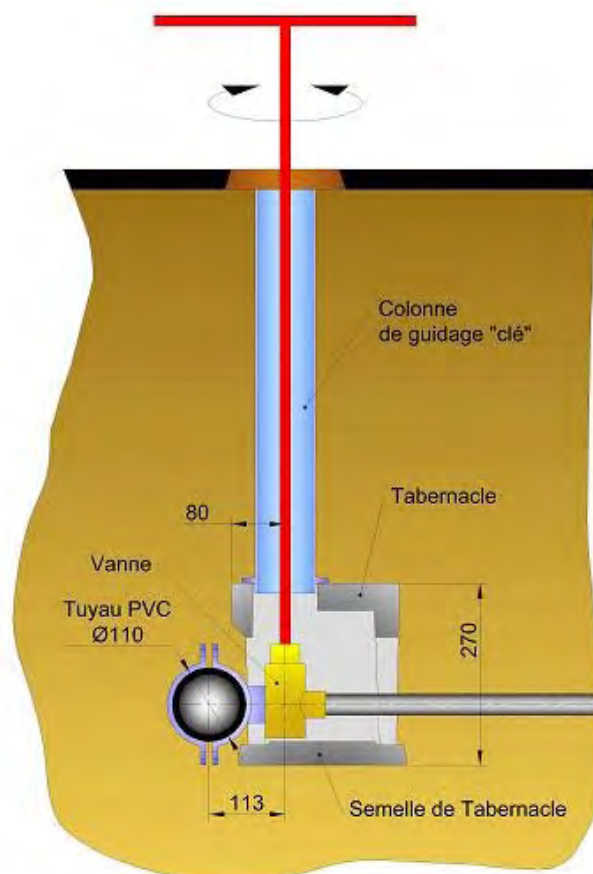

Mise en situation avec canalisation « PVC »

S.A. R.THEBAULT

Siège social et usine : ZI de Saint-Eloi - Plouédern - 29800 LANDERNEAU

Tél. 02 98 21 63 63 - Fax : 02 98 21 34 11

Usines à : Mauron (56430) et Verneuil S/Avre (27130)

Version 1 - Le 10/05/2006