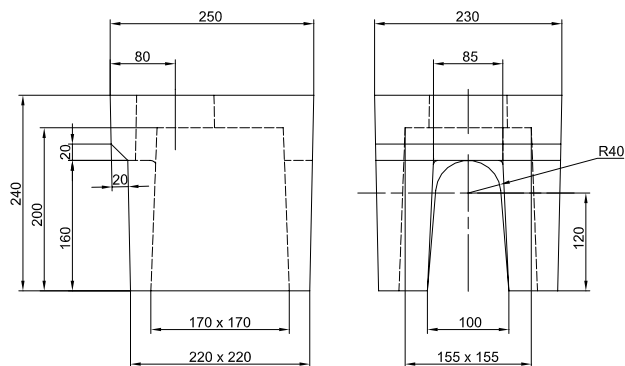

TABERNACLE A DECROCHEMENT

Canalisations « Fonte » ou « PVC »

Caractéristiques :

Ce nouveau tabernacle permet, grâce à son décrochement, d'aligner parfaitement la colonne de guidage sur la vanne quel que soit le type de canalisation.

Sa polyvalence (pour canalisations « Fonte » ou « PVC ») vous simplifiera la gestion des stocks.

TABERNACLE A DECROCHEMENT

Code Article : 430112

Poids : 14 Kg

SEMELLE DE TABERNACLE

Code Article : 430115

Poids : 5 Kg