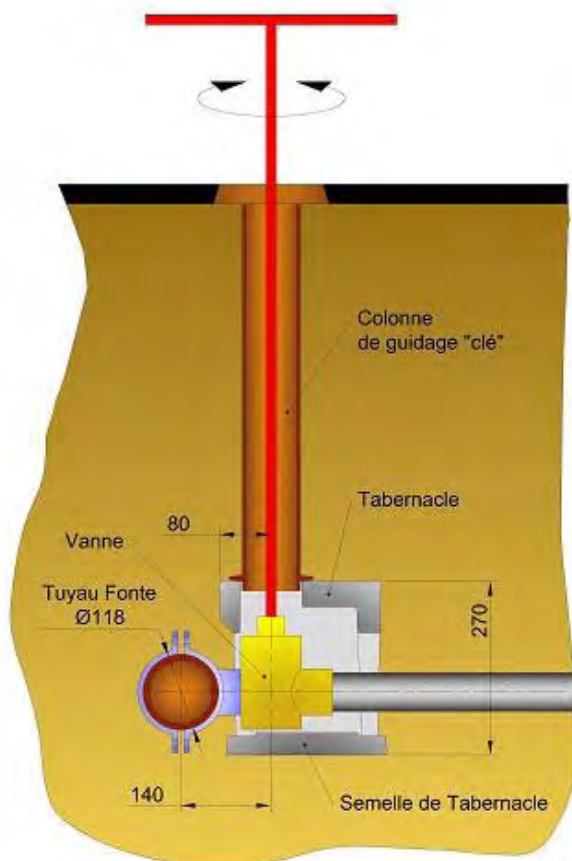

Mise en situation avec canalisation « Fonte »