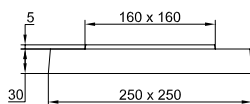

TABERNACLE A DECROCHEMENT

Canalisations « Fonte » ou « PVC »