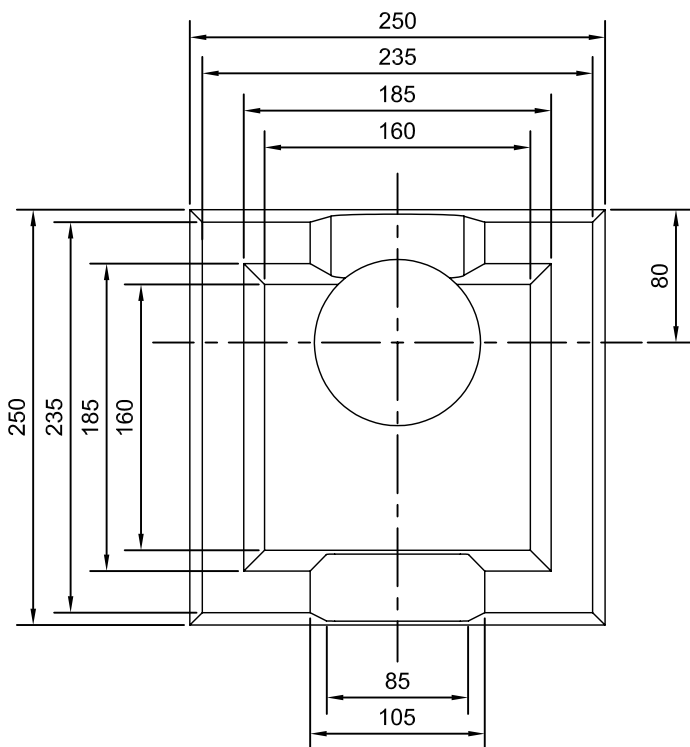

TABERNACLE

Coupe 3/4 du produit :

Code Article : 430110
Poids : 16 Kg

S.A. R.THEBAULT

Siège social et usine : ZI de Saint-Eloi - Plouédern - 29800 LANDERNEAU

Tél. 02 98 21 63 63 - Fax : 02 98 21 34 11

Usines à : Maunon (56430) et Verneuil S/Avre (27130)