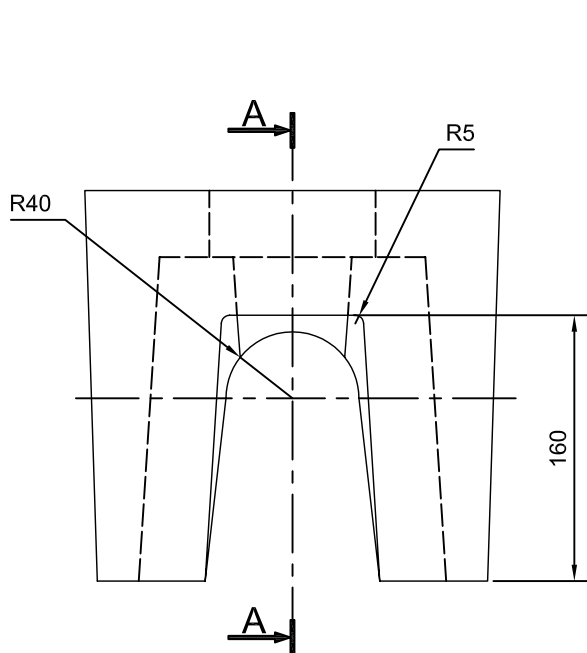

TABERNACLE

Coupe 3/4 du produit :

Code Article : 430110
Poids : 16 Kg

S.A. R.THEBAULT

Siège social et usine : ZI de Saint-Eloi - Plouédern - 29800 LANDERNEAU

Tél. 02 98 21 63 63 - Fax : 02 98 21 34 11

Usines à : Maunon (56430) et Verneuil S/Avre (27130)