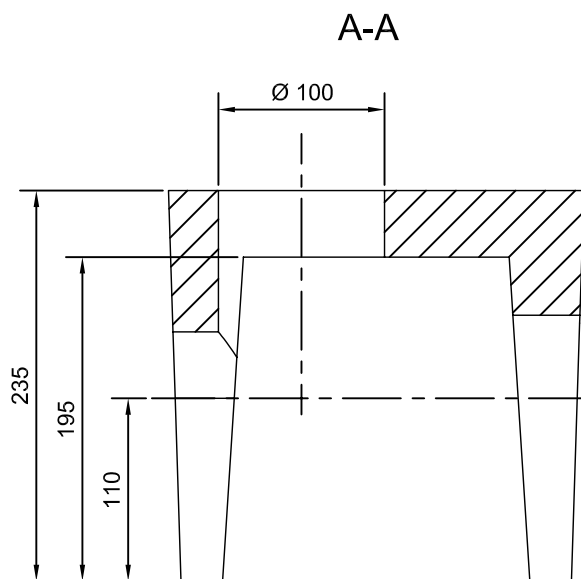

TABERNACLE

Coupe 3/4 du produit :

Code Article : 430110
Poids : 16 Kg

S.A. R.THEBAULT

Siège social et usine : ZI de Saint-Eloi - Plouédern - 29800 LANDERNEAU

Tél. 02 98 21 63 63 - Fax : 02 98 21 34 11

Usines à : Maunon (56430) et Verneuil S/Avre (27130)