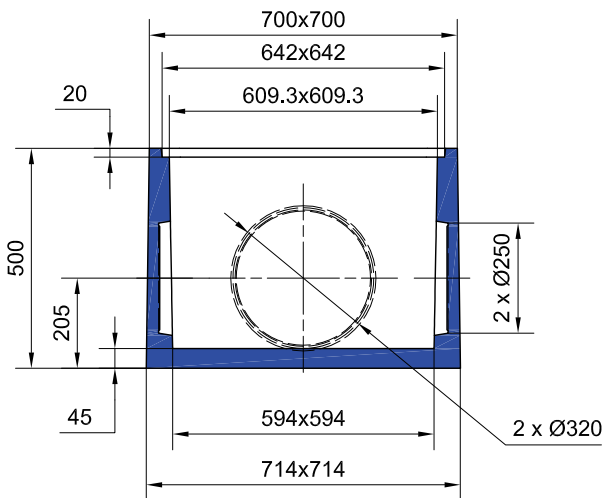

CUNETTE DE BRANCHEMENT INT. 60x60 H : 46

**REHAUSSE Int. 60x60 H : 50
 POUR CUNETTE DE BRANCHEMENT 60x60**

Code Article : 241045
Poids : 139 Kg

**CUNETTE DE BRANCHEMENT Int. 60x60 H : 46
 SANS COUVERCLE**

Code Article : 241040
Poids : 175 Kg

Nota : Accessoires identiques à la gamme RP 60

S.A. R.THEBAULT

Siège social et usine : ZI de Saint-Eloi - Plouédern - 29800 LANDERNEAU

Tél. 02 98 21 63 63 - Fax : 02 98 21 34 11