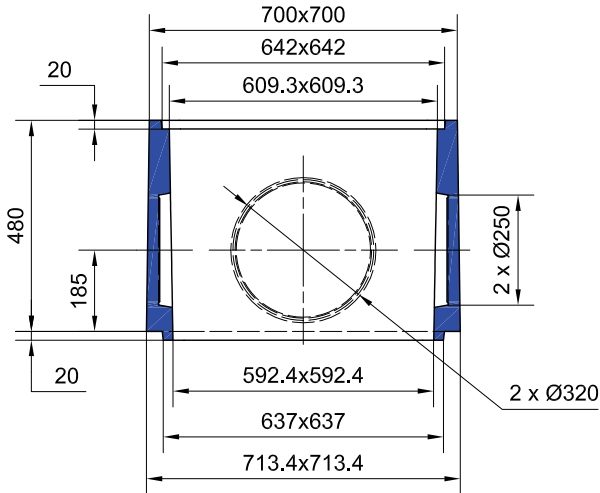

CUNETTE DE BRANCHEMENT INT. 60x60 H : 46

**REHAUSSE Int. 60x60 H : 50
 POUR CUNETTE DE BRANCHEMENT 60x60**

Code Article : 241045
Poids : 139 Kg

**CUNETTE DE BRANCHEMENT Int. 60x60 H : 46
 SANS COUVERCLE**

Code Article : 241040
Poids : 175 Kg

Nota : Accessoires identiques à la gamme RP 60

S.A. R.THEBAULT

Siège social et usine : ZI de Saint-Eloi - Plouédern - 29800 LANDERNEAU

Tél. 02 98 21 63 63 - Fax : 02 98 21 34 11