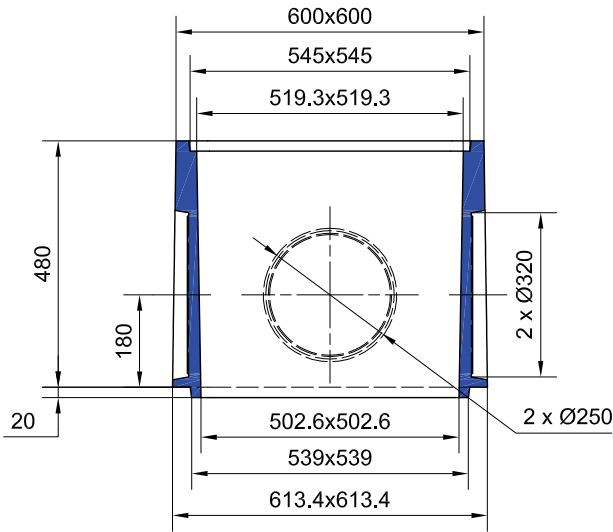

CUNETTE DE BRANCHEMENT INT. 50x50 H : 46

**REHAUSSE Int. 50x50 H : 50
 POUR CUNETTE DE BRANCHEMENT 50x50**

Code Article : 241035
Poids : 99 Kg

**CUNETTE DE BRANCHEMENT Int. 50x50 H : 46
 SANS COUVERCLE**

Code Article : 241030
Poids : 129 Kg

Nota : Accessoires identiques à la gamme RP 50

S.A. R.THEBAULT

Siège social et usine : ZI de Saint-Eloi - Plouédern - 29800 LANDERNEAU

Tél. 02 98 21 63 63 - Fax : 02 98 21 34 11