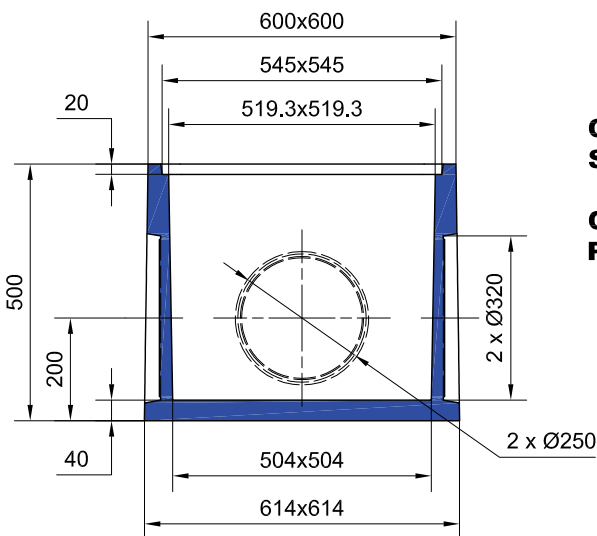

CUNETTE DE BRANCHEMENT INT. 50x50 H : 46

**REHAUSSE Int. 50x50 H : 50
 POUR CUNETTE DE BRANCHEMENT 50x50**

Code Article : 241035
Poids : 99 Kg

**CUNETTE DE BRANCHEMENT Int. 50x50 H : 46
 SANS COUVERCLE**

Code Article : 241030
Poids : 129 Kg

Nota : Accessoires identiques à la gamme RP 50

S.A. R.THEBAULT

Siège social et usine : ZI de Saint-Eloi - Plouédern - 29800 LANDERNEAU

Tél. 02 98 21 63 63 - Fax : 02 98 21 34 11