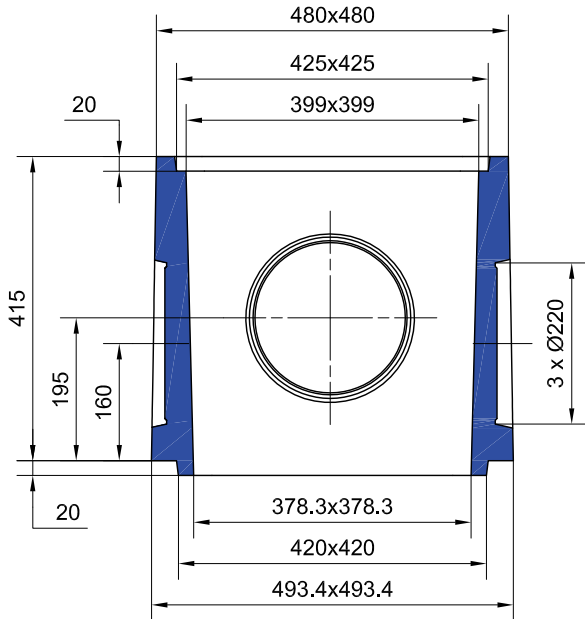

CUNETTE DE BRANCHEMENT INT. 40x40 H : 40

**REHAUSSE Int. 40x40 H : 41,5
 POUR CUNETTE DE BRANCHEMENT 40x40**

**Code Article : 241025
 Poids : 76,7 Kg**

**CUNETTE DE BRANCHEMENT Int. 40x40 H : 40
 SANS COUVERCLE**

**Code Article : 241020
 Poids : 88,3 Kg**

Nota : Accessoires identiques à la gamme RP 40

S.A. R.THEBAULT

Siège social et usine : ZI de Saint-Eloi - Plouédern - 29800 LANDERNEAU

Tél. 02 98 21 63 63 - Fax : 02 98 21 34 11