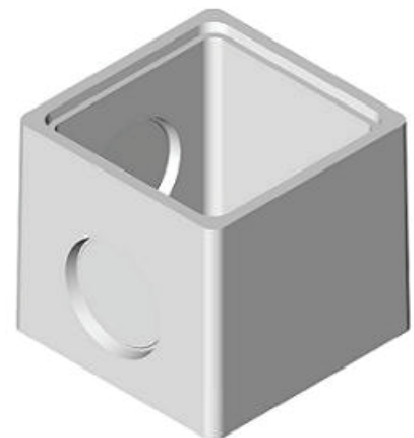

Nota : Accessoires identiques à la gamme RP 40

S.A. R.THEBAULT

Siège social et usine : ZI de Saint-Eloi - Plouédern - 29800 LANDERNEAU

Tél. 02 98 21 63 63 - Fax : 02 98 21 34 11

Usines à : Maoron (56430) et Verneuil S/Avre (27130)

Version 2 - Le 15/09/2004