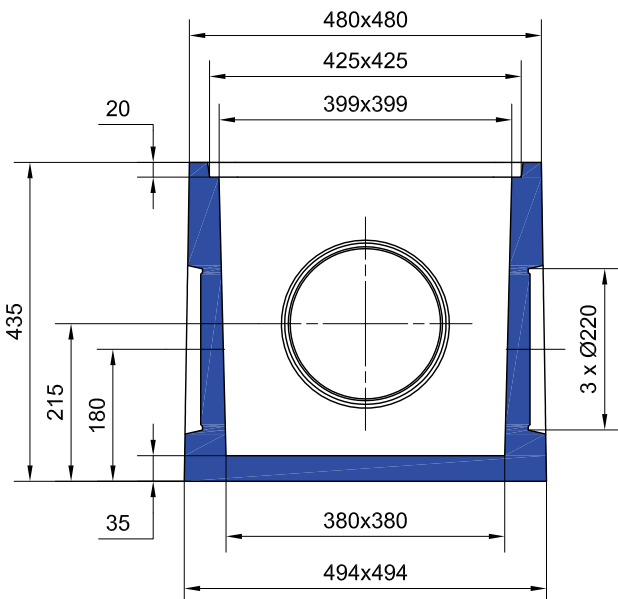

CUNETTE DE BRANCHEMENT INT. 40x40 H : 40

**REHAUSSE Int. 40x40 H : 41,5
 POUR CUNETTE DE BRANCHEMENT 40x40**

**Code Article : 241025
 Poids : 76,7 Kg**

**CUNETTE DE BRANCHEMENT Int. 40x40 H : 40
 SANS COUVERCLE**

**Code Article : 241020
 Poids : 88,3 Kg**

Nota : Accessoires identiques à la gamme RP 40

S.A. R.THEBAULT

Siège social et usine : ZI de Saint-Eloi - Plouédern - 29800 LANDERNEAU

Tél. 02 98 21 63 63 - Fax : 02 98 21 34 11