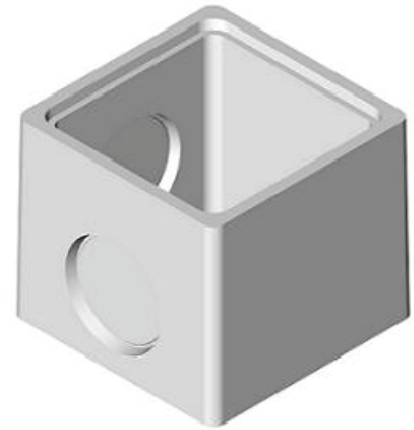

CUNETTE DE BRANCHEMENT INT. 40x40 H : 40

**REHAUSSE Int. 40x40 H : 41,5
 POUR CUNETTE DE BRANCHEMENT 40x40**

**Code Article : 241025
 Poids : 76,7 Kg**

**CUNETTE DE BRANCHEMENT Int. 40x40 H : 40
 SANS COUVERCLE**