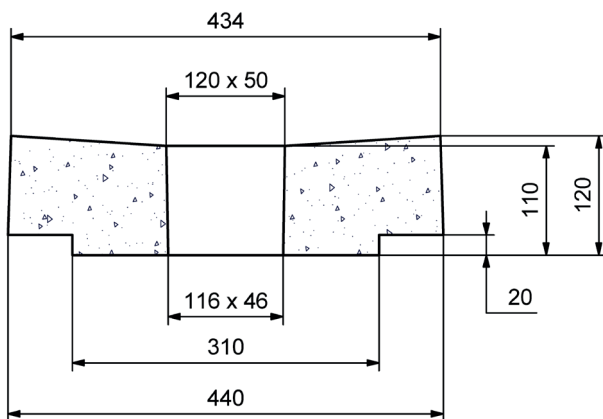

CANIVEAU TECHNIQUE 30x30 Long.3,00 m A EMBOITEMENTS

Emboîtements mâle/femelle prof.20 mm

DESSUS PLEINS :

Dessus 1,00 x 0,44 m Ep : 8cm
Classe A15
Code article : 420121
Poids : 97 Kg

Dessus 1,00 x 0,44 m Ep : 15cm
Classe D400
Code article : 420127
Poids : 165 Kg

DALLE ALVEOLEE :

Dalle alvéolée spéciale poids lourd 1,00 x 0,44 m
Classe C250
Code article : 420128
Poids : 108 Kg

SAS R. THEBAULT

Siège social et usine :
8, rue des Glénan - ZI de Saint-Eloi - 29800 PLOUEDERN
Tel. 02 98 21 63 63 - Fax : 02 98 21 34 11
Usines à : Mauron (56430) et Verneuil S/Avre (27130)