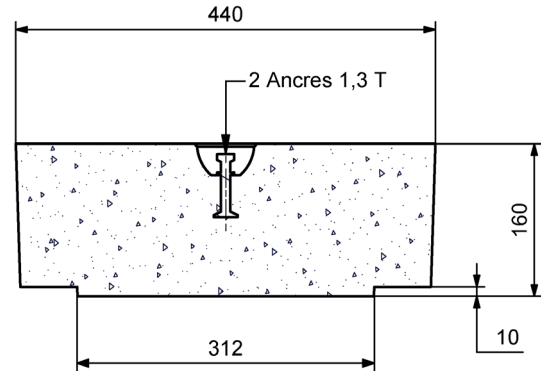

CANIVEAU TECHNIQUE 30x30 Long.3,00 m A EMBOITEMENTS

Emboîtements mâle/femelle prof.20 mm

DESSUS PLEINS :

Dessus 1,00 x 0,44 m Ep : 8cm
Classe A15
Code article : 420121
Poids : 97 Kg

Dessus 1,00 x 0,44 m Ep : 15cm
Classe D400
Code article : 420127
Poids : 165 Kg

DALLE ALVEOLEE :

Dalle alvéolée spéciale poids lourd 1,00 x 0,44 m
Classe C250
Code article : 420128
Poids : 108 Kg

SAS R. THEBAULT

Siège social et usine :
8, rue des Glénan - ZI de Saint-Eloi - 29800 PLOUEDERN
Tel. 02 98 21 63 63 - Fax : 02 98 21 34 11
Usines à : Mauron (56430) et Verneuil S/Avre (27130)