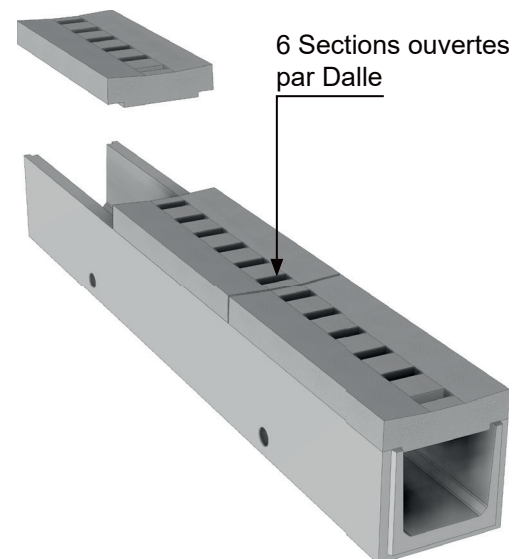

CANIVEAU TECHNIQUE 30x30 Long.3,00 m A EMBOITEMENTS

Emboîtements mâle/femelle prof.20 mm

DESSUS PLEINS :

Dessus 1,00 x 0,44 m Ep : 8cm
Classe A15
Code article : 420121
Poids : 97 Kg

Dessus 1,00 x 0,44 m Ep : 15cm
Classe D400
Code article : 420127
Poids : 165 Kg

DALLE ALVEOLEE :

Dalle alvéolée spéciale poids lourd 1,00 x 0,44 m
Classe C250
Code article : 420128
Poids : 108 Kg

SAS R. THEBAULT

Siège social et usine :
8, rue des Glénan - ZI de Saint-Eloi - 29800 PLOUEDERN
Tel. 02 98 21 63 63 - Fax : 02 98 21 34 11
Usines à : Mauron (56430) et Verneuil S/Avre (27130)