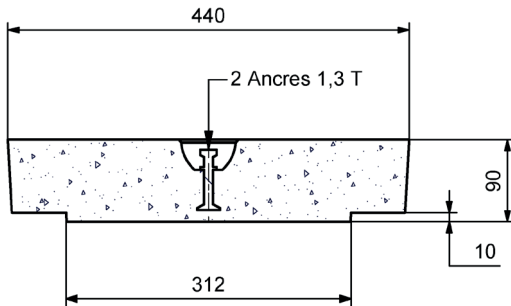

CANIVEAU TECHNIQUE 30x30 Long.3,00 m A EMBOITEMENTS

Emboîtements mâle/femelle prof.20 mm

DESSUS PLEINS :

Dessus 1,00 x 0,44 m Ep : 8cm
Classe A15
Code article : 420121
Poids : 97 Kg

Dessus 1,00 x 0,44 m Ep : 15cm
Classe D400
Code article : 420127
Poids : 165 Kg

DALLE ALVEOLEE :

Dalle alvéolée spéciale poids lourd 1,00 x 0,44 m
Classe C250
Code article : 420128
Poids : 108 Kg

SAS R. THEBAULT

Siège social et usine :
8, rue des Glénan - ZI de Saint-Eloi - 29800 PLOUEDERN
Tel. 02 98 21 63 63 - Fax : 02 98 21 34 11
Usines à : Mauron (56430) et Verneuil S/Avre (27130)