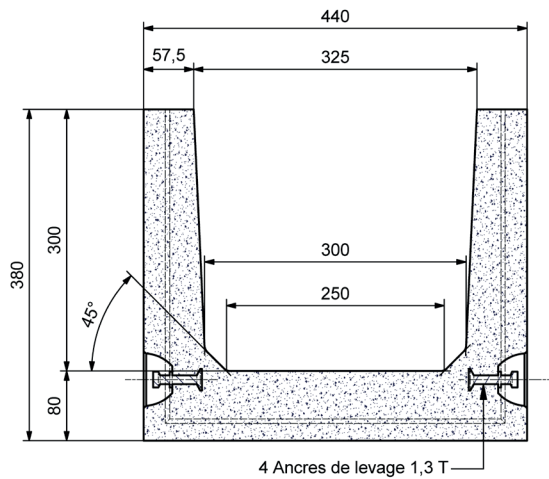

CANIVEAU TECHNIQUE 30x30 Long.3,00 m A EMBOITEMENTS

Emboîtements mâle/femelle prof.20 mm

DESSUS PLEINS :

Dessus 1,00 x 0,44 m Ep : 8cm
Classe A15
Code article : 420121
Poids : 97 Kg

Dessus 1,00 x 0,44 m Ep : 15cm
Classe D400
Code article : 420127
Poids : 165 Kg

DALLE ALVEOLEE :

Dalle alvéolée spéciale poids lourd 1,00 x 0,44 m
Classe C250
Code article : 420128
Poids : 108 Kg

SAS R. THEBAULT

Siège social et usine :
8, rue des Glénan - ZI de Saint-Eloi - 29800 PLOUEDERN
Tel. 02 98 21 63 63 - Fax : 02 98 21 34 11
Usines à : Mauron (56430) et Verneuil S/Avre (27130)