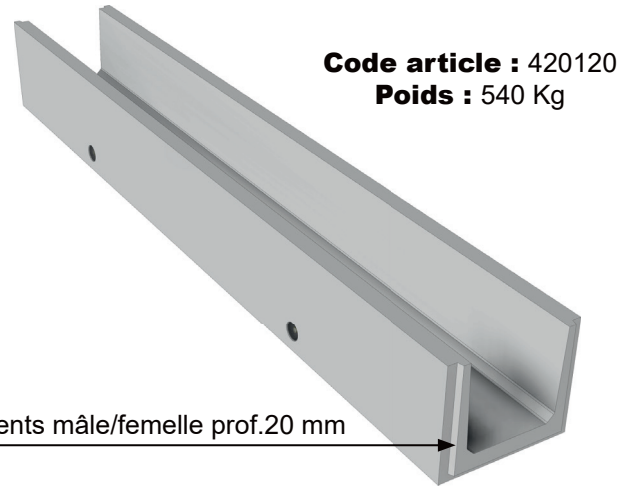

CANIVEAU TECHNIQUE 30x30 Long.3,00 m A EMBOITEMENTS

Emboîtements mâle/femelle prof.20 mm

DESSUS PLEINS :

Dessus 1,00 x 0,44 m Ep : 8cm
Classe A15
Code article : 420121
Poids : 97 Kg

Dessus 1,00 x 0,44 m Ep : 15cm
Classe D400
Code article : 420127
Poids : 165 Kg

DALLE ALVEOLEE :

Dalle alvéolée spéciale poids lourd 1,00 x 0,44 m
Classe C250
Code article : 420128
Poids : 108 Kg

SAS R. THEBAULT

Siège social et usine :
8, rue des Glénan - ZI de Saint-Eloi - 29800 PLOUEDERN
Tel. 02 98 21 63 63 - Fax : 02 98 21 34 11
Usines à : Mauron (56430) et Verneuil S/Avre (27130)