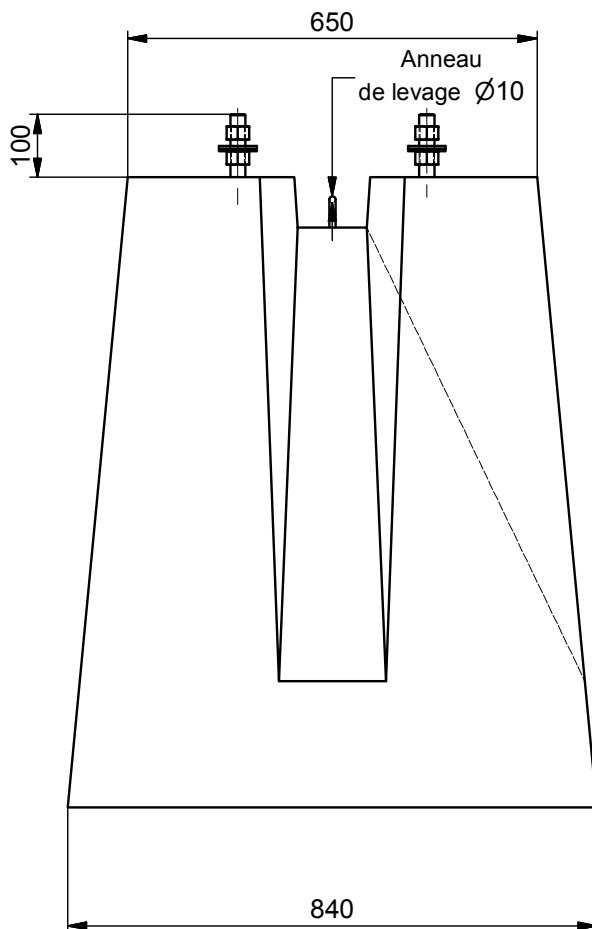

SOCLE DE CANDELABRE 1190 Kg

ENTRAXE 300x300 Ht.1,00 m

MATS DE : 9 à 14 m à titre indicatif
selon le type de mât (non contractuel)
Consultez votre B.E. habituel

Code Article : 481572 Poids : 1190 Kg

S.A. R. THEBAULT