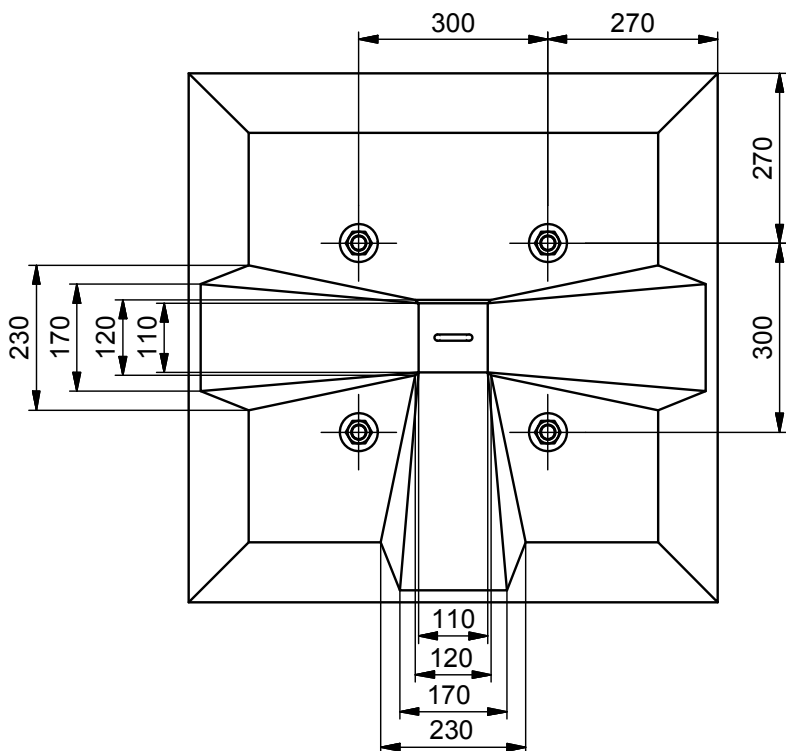

SOCLE DE CANDELABRE 1190 Kg

ENTRAXE 300x300 Ht.1,00 m

MATS DE : 9 à 14 m à titre indicatif
selon le type de mât (non contractuel)
Consultez votre B.E. habituel

Code Article : 481572 Poids : 1190 Kg

S.A. R. THEBAULT