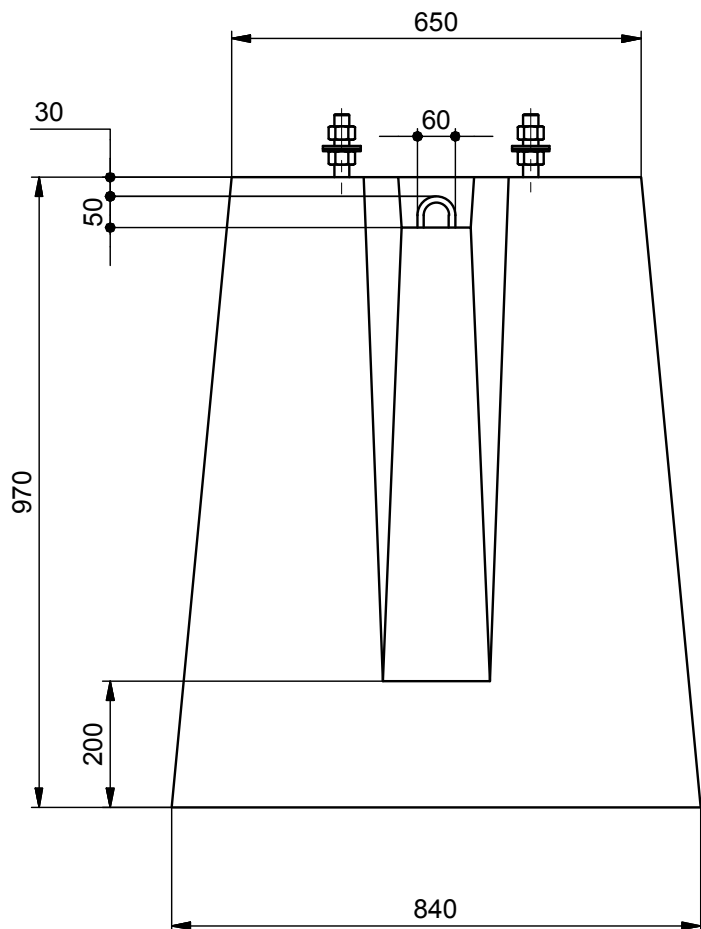

SOCLE DE CANDELABRE 1190 Kg

ENTRAXE 300x300 Ht.1,00 m

MATS DE : 9 à 14 m à titre indicatif
selon le type de mât (non contractuel)
Consultez votre B.E. habituel

Code Article : 481572 Poids : 1190 Kg

S.A. R. THEBAULT