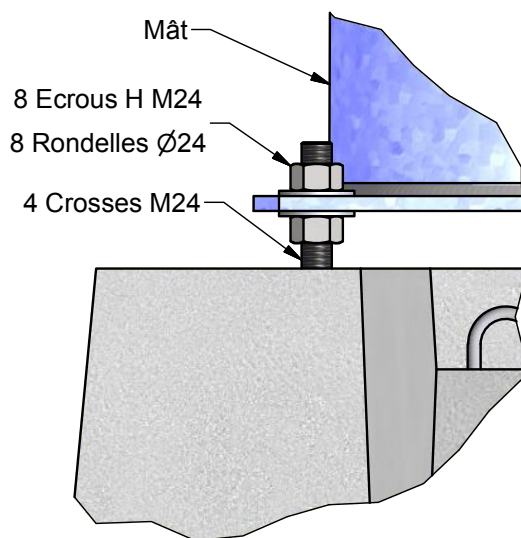

SOCLE DE CANDELABRE 1190 Kg

ENTRAXE 300x300 Ht.1,00 m

MATS DE : 9 à 14 m à titre indicatif
selon le type de mât (non contractuel)
Consultez votre B.E. habituel

Code Article : 481572 Poids : 1190 Kg

S.A. R. THEBAULT