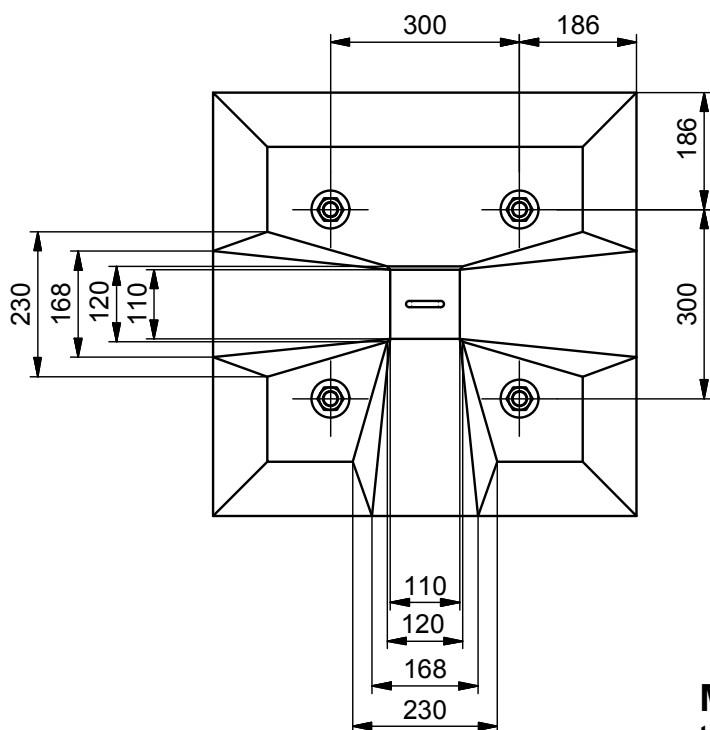

SOCLE DE CANDELABRE 550 Kg

ENTRAXE 300x300 Ht.80 cm

MATS DE : 7 à 11 m à titre indicatif selon le type de mât (non contractuel)
Consultez votre B.E. habituel

Code Article : 481560 Poids : 550 Kg

S.A. R. THEBAULT