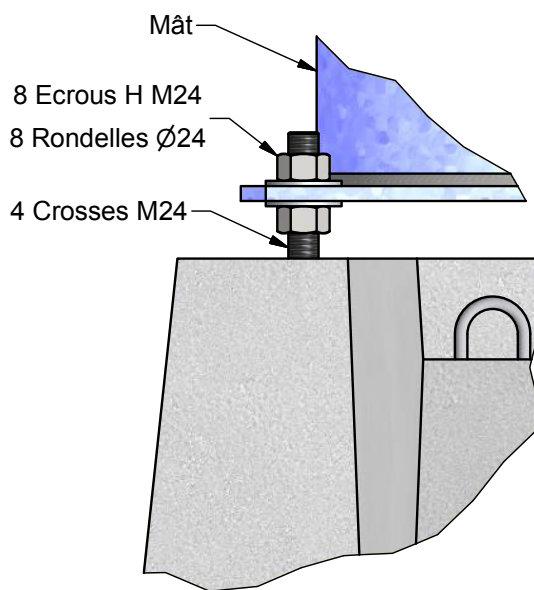

SOCLE DE CANDELABRE 550 Kg

ENTRAXE 300x300 Ht.80 cm

MATS DE : 7 à 11 m à titre indicatif selon le type de mât (non contractuel)
Consultez votre B.E. habituel

Code Article : 481560 Poids : 550 Kg

S.A. R. THEBAULT