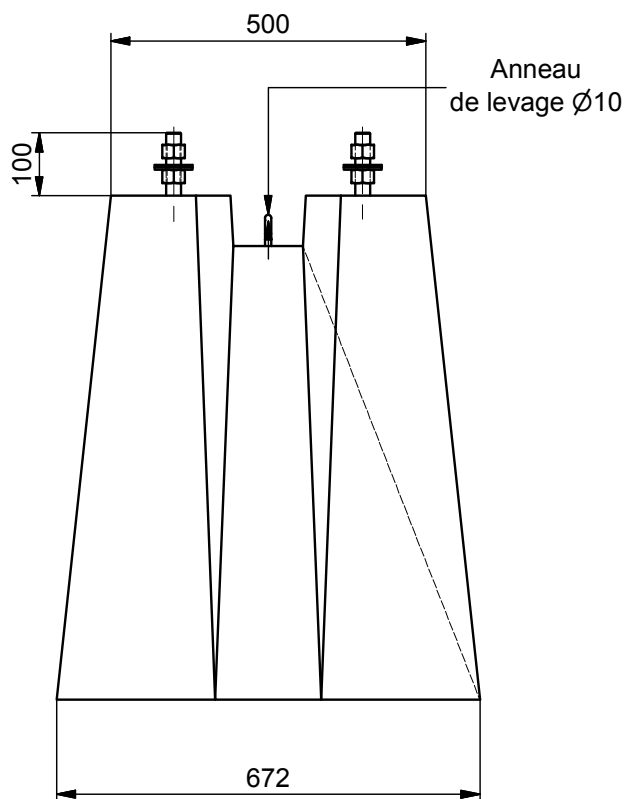

SOCLE DE CANDELABRE 550 Kg

ENTRAXE 300x300 Ht.80 cm

MATS DE : 7 à 11 m à titre indicatif selon le type de mât (non contractuel)
Consultez votre B.E. habituel

Code Article : 481560 Poids : 550 Kg

S.A. R. THEBAULT