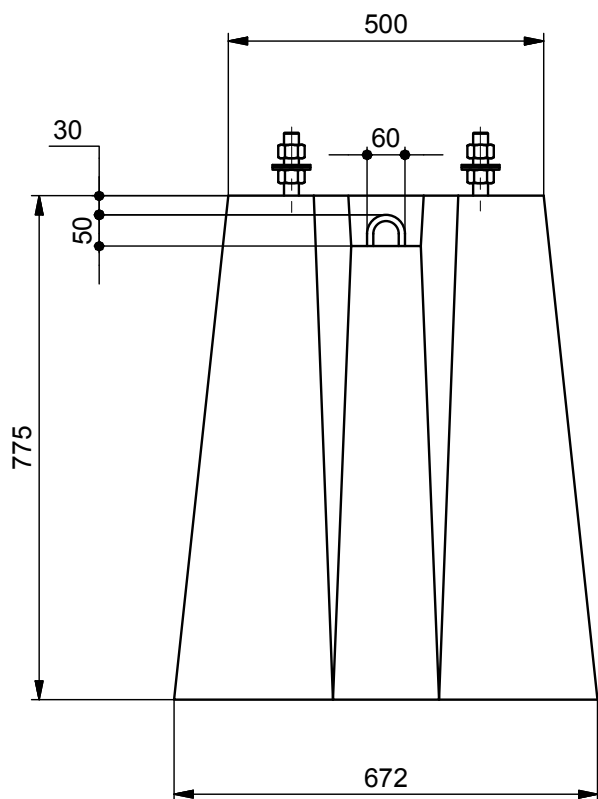

SOCLE DE CANDELABRE 550 Kg

ENTRAXE 300x300 Ht.80 cm

MATS DE : 7 à 11 m à titre indicatif selon le type de mât (non contractuel)
Consultez votre B.E. habituel

Code Article : 481560 Poids : 550 Kg

S.A. R. THEBAULT