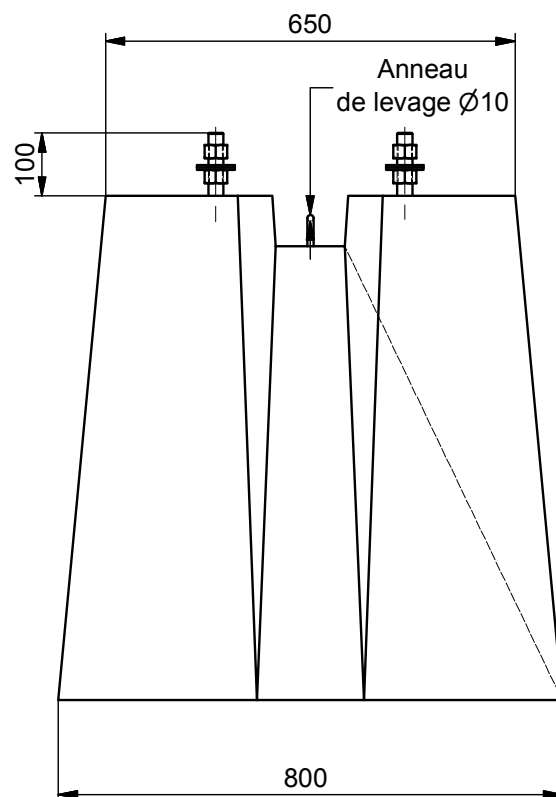

SOCLE DE CANDELABRE 860 Kg

ENTRAXE 300x300 Ht.80 cm

MATS DE : 7 à 11 m à titre indicatif selon le type de mât (non contractuel)
Consultez votre B.E. habituel

Code Article : 481558 Poids : 860 Kg

S.A. R. THEBAULT