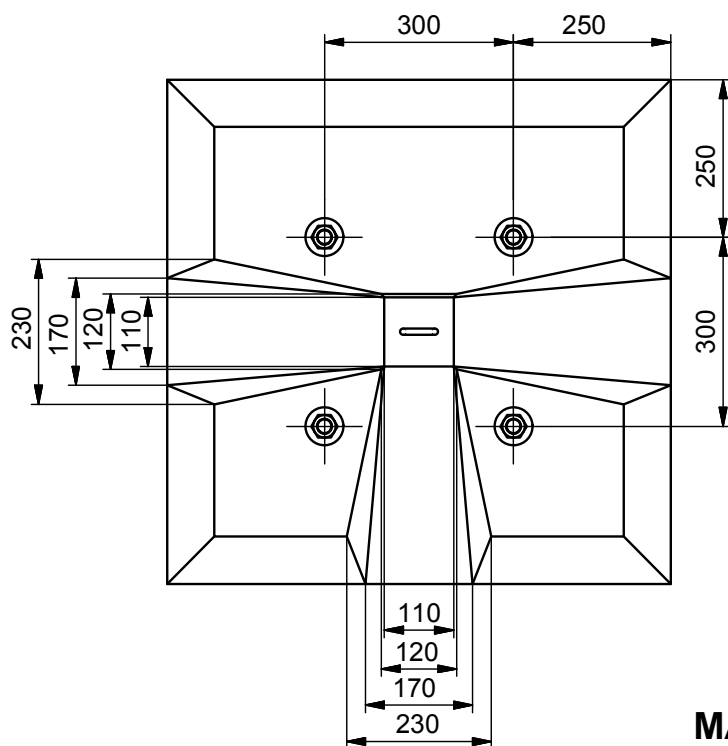

SOCLE DE CANDELABRE 860 Kg

ENTRAXE 300x300 Ht.80 cm

MATS DE : 7 à 11 m à titre indicatif selon le type de mât (non contractuel)
Consultez votre B.E. habituel

Code Article : 481558 Poids : 860 Kg

S.A. R. THEBAULT