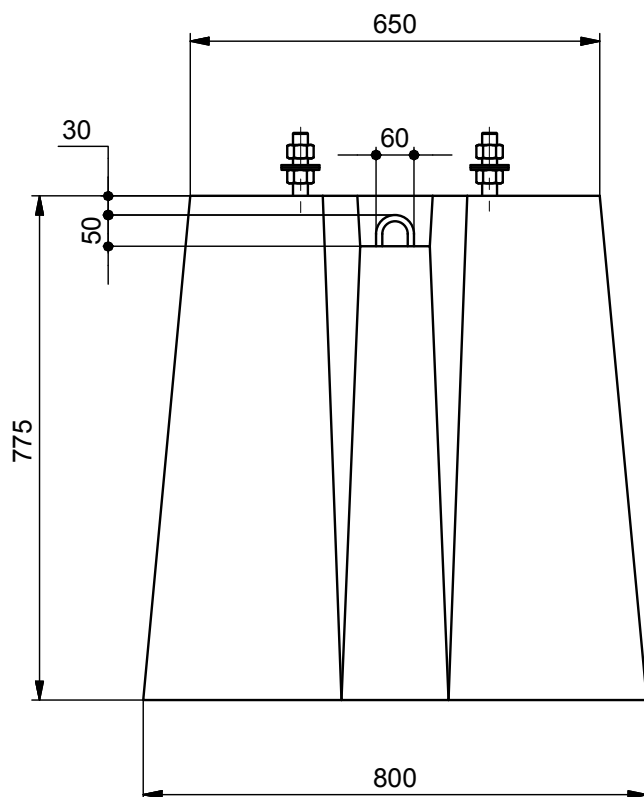

SOCLE DE CANDELABRE 860 Kg

ENTRAXE 300x300 Ht.80 cm

MATS DE : 7 à 11 m à titre indicatif selon le type de mât (non contractuel)
Consultez votre B.E. habituel

Code Article : 481558 Poids : 860 Kg

S.A. R. THEBAULT