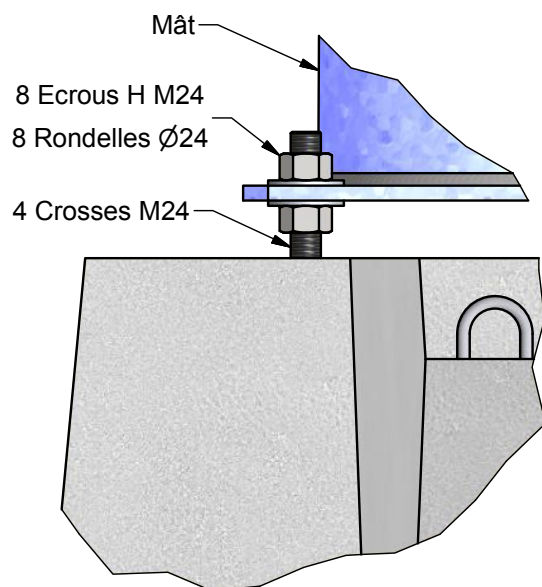

SOCLE DE CANDELABRE 860 Kg

ENTRAXE 300x300 Ht.80 cm

MATS DE : 7 à 11 m à titre indicatif selon le type de mât (non contractuel)
Consultez votre B.E. habituel

Code Article : 481558 Poids : 860 Kg

S.A. R. THEBAULT