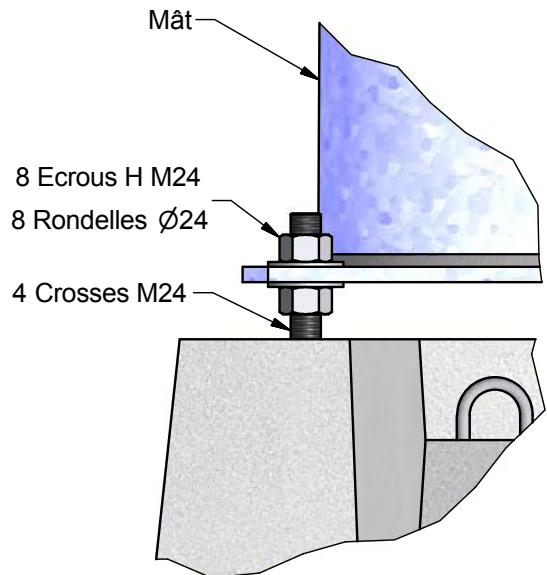

SOCLE DE CANDELABRE 375 Kg

ENTRAXE 300x300 Ht.65 cm 1 BORD DROIT

MATS DE : 5 à 8 m à titre indicatif selon le type de mât (non contractuel)
 Consultez votre B.E. habituel

Code Article : 481556 Poids 375 Kg