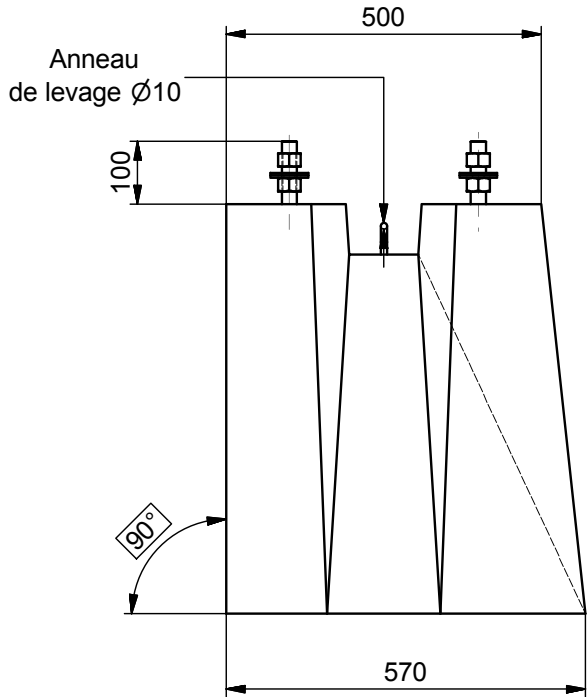

SOCLE DE CANDELABRE 375 Kg

ENTRAXE 300x300 Ht.65 cm 1 BORD DROIT

MATS DE : 5 à 8 m à titre indicatif selon le type de mât (non contractuel)
 Consultez votre B.E. habituel

Code Article : 481556 Poids 375 Kg