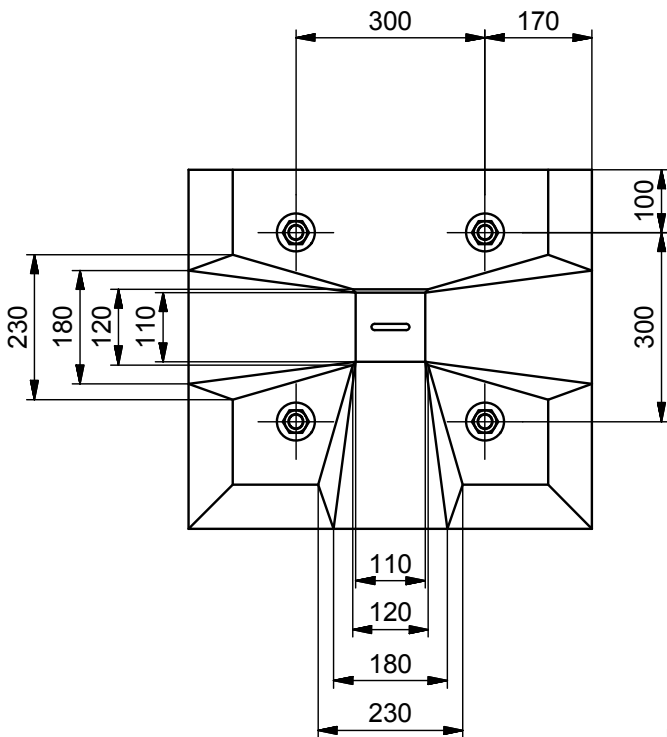

SOCLE DE CANDELABRE 375 Kg

ENTRAXE 300x300 Ht.65 cm 1 BORD DROIT

MATS DE : 5 à 8 m à titre indicatif selon le type de mât (non contractuel)
 Consultez votre B.E. habituel

Code Article : 481556 Poids 375 Kg