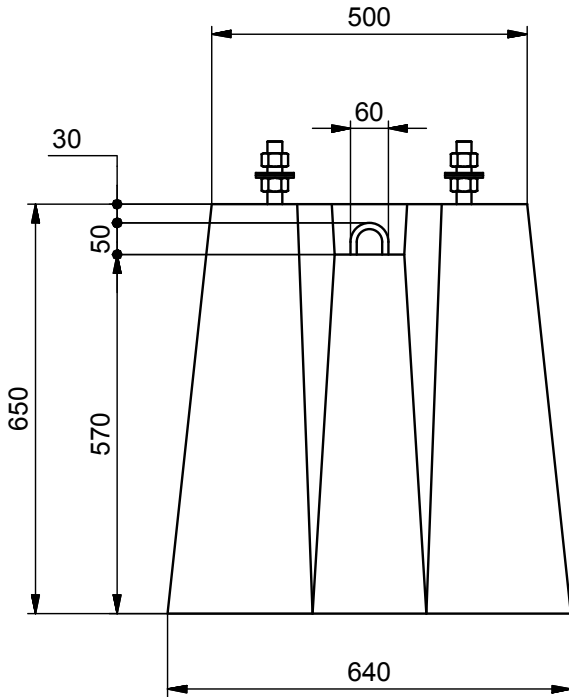

SOCLE DE CANDELABRE 375 Kg

ENTRAXE 300x300 Ht.65 cm 1 BORD DROIT

MATS DE : 5 à 8 m à titre indicatif selon le type de mât (non contractuel)
 Consultez votre B.E. habituel

Code Article : 481556 Poids 375 Kg