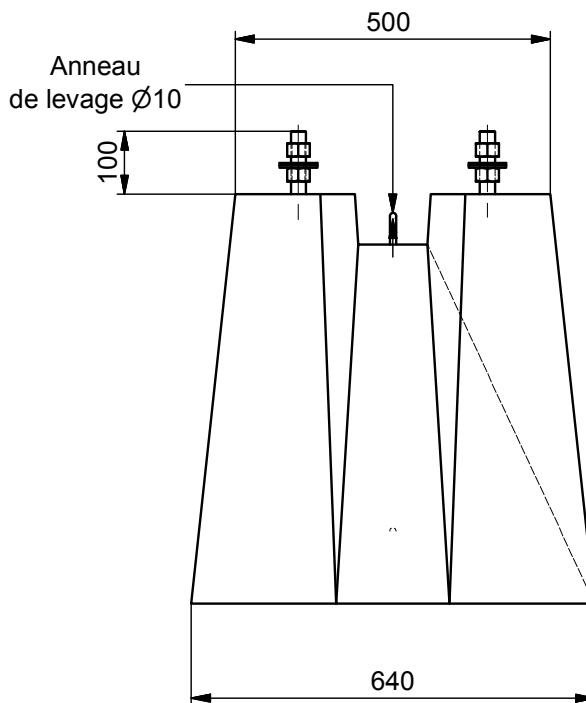

# SOCLE DE CANDELABRE 420 Kg

## ENTRAXE 300x300 Ht.65 cm

**MATS DE : 5 à 8 m** à titre indicatif selon le type de mât (non contractuel)  
Consultez votre B.E. habituel

Code Article : 481555 Poids : 420 Kg

**S.A. R. THEBAULT**

Siège social et usine : ZI de Saint-Eloi - Plouédern - 29800 LANDERNEAU  
Tél. 02 98 21 63 63 - Fax : 02 98 21 34 11