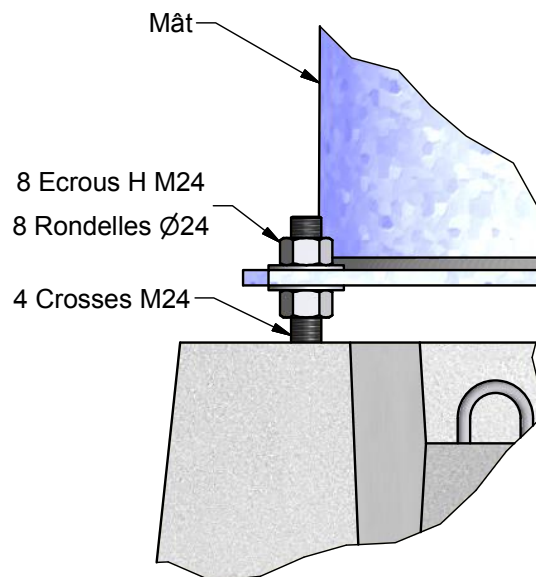

# SOCLE DE CANDELABRE 420 Kg

## ENTRAXE 300x300 Ht.65 cm

**MATS DE : 5 à 8 m** à titre indicatif selon le type de mât (non contractuel)  
Consultez votre B.E. habituel

Code Article : 481555 Poids : 420 Kg

**S.A. R. THEBAULT**

Siège social et usine : ZI de Saint-Eloi - Plouédern - 29800 LANDERNEAU  
Tél. 02 98 21 63 63 - Fax : 02 98 21 34 11