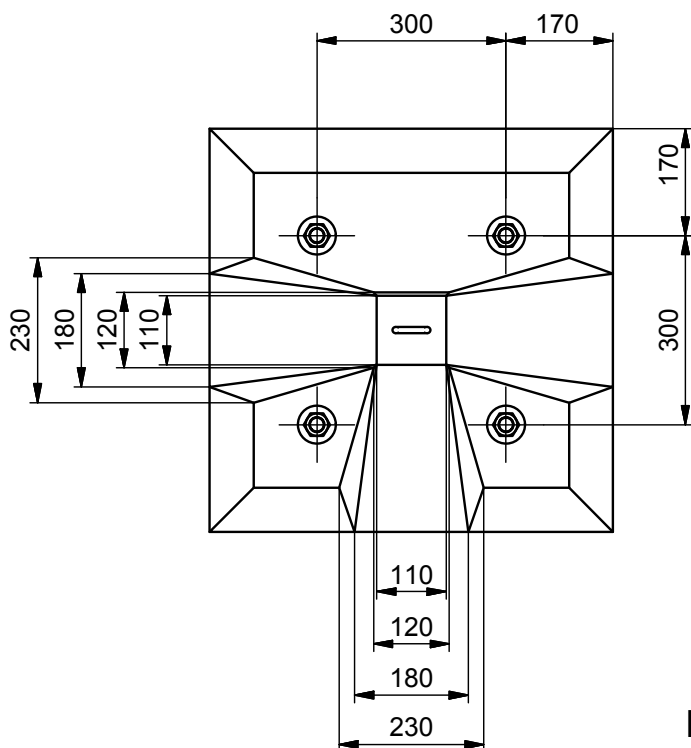

# SOCLE DE CANDELABRE 420 Kg

## ENTRAXE 300x300 Ht.65 cm

**MATS DE : 5 à 8 m** à titre indicatif selon le type de mât (non contractuel)  
Consultez votre B.E. habituel

Code Article : 481555 Poids : 420 Kg

**S.A. R. THEBAULT**

Siège social et usine : ZI de Saint-Eloi - Plouédern - 29800 LANDERNEAU  
Tél. 02 98 21 63 63 - Fax : 02 98 21 34 11