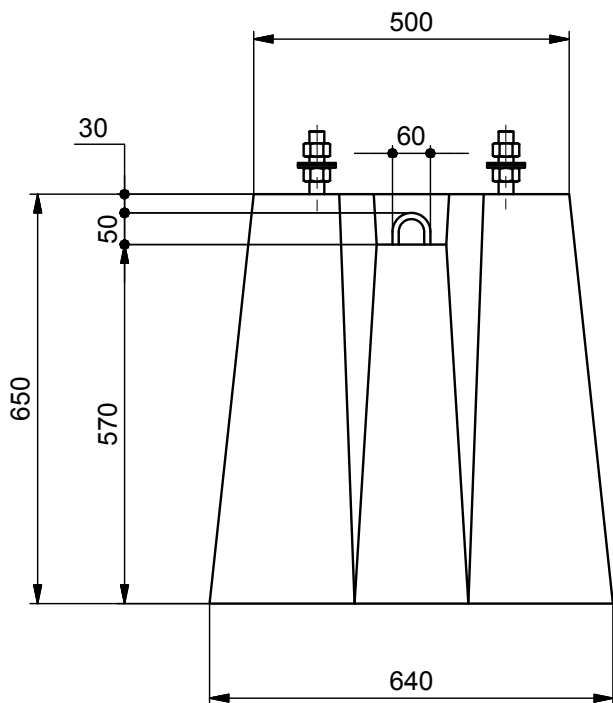

# SOCLE DE CANDELABRE 420 Kg

## ENTRAXE 300x300 Ht.65 cm

**MATS DE : 5 à 8 m** à titre indicatif selon le type de mât (non contractuel)  
Consultez votre B.E. habituel

Code Article : 481555 Poids : 420 Kg

**S.A. R. THEBAULT**

Siège social et usine : ZI de Saint-Eloi - Plouédern - 29800 LANDERNEAU  
Tél. 02 98 21 63 63 - Fax : 02 98 21 34 11