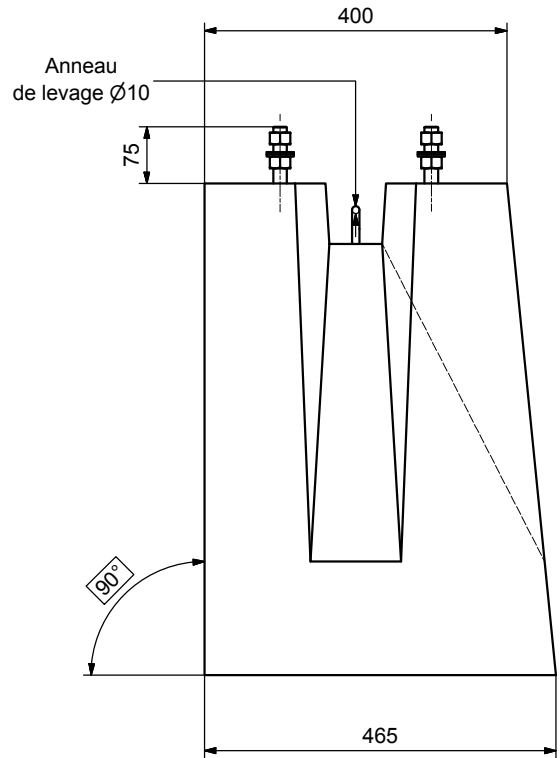

SOCLE DE CANDELABRE 274 Kg

ENTRAXE 200x200 Ht.65 cm 1 BORD DROIT

HAUTEUR DE MAT :
 Consultez votre B.E. habituel

Code Article : 481554 Poids : 274 Kg

S.A. R. THEBAULT

Siège social et usine : ZI de Saint-Elloi - Plouédern - 29800 LANDERNEAU
 Tél. 02 98 21 63 63 - Fax : 02 98 21 34 11