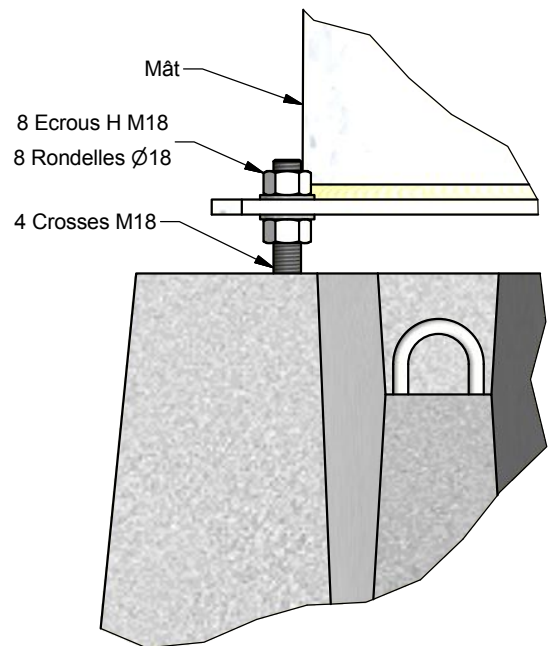

SOCLE DE CANDELABRE 274 Kg

ENTRAXE 200x200 Ht.65 cm 1 BORD DROIT

HAUTEUR DE MAT :
 Consultez votre B.E. habituel

Code Article : 481554 Poids : 274 Kg

S.A. R. THEBAULT

Siège social et usine : ZI de Saint-Elloi - Plouédern - 29800 LANDERNEAU
 Tél. 02 98 21 63 63 - Fax : 02 98 21 34 11