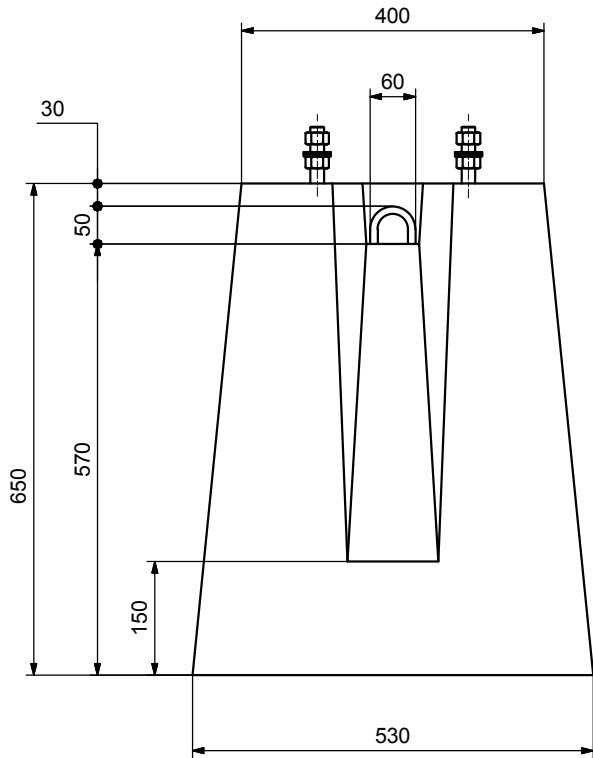

SOCLE DE CANDELABRE 274 Kg

ENTRAXE 200x200 Ht.65 cm 1 BORD DROIT

HAUTEUR DE MAT :
 Consultez votre B.E. habituel

Code Article : 481554 Poids : 274 Kg

S.A. R. THEBAULT

Siège social et usine : ZI de Saint-Elloi - Plouédern - 29800 LANDERNEAU
 Tél. 02 98 21 63 63 - Fax : 02 98 21 34 11