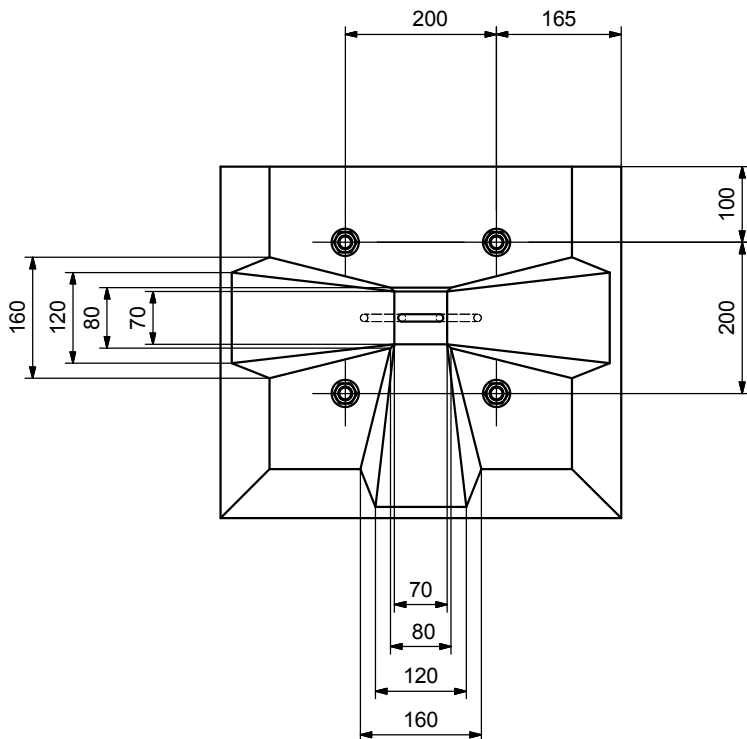

SOCLE DE CANDELABRE 274 Kg

ENTRAXE 200x200 Ht.65 cm 1 BORD DROIT

HAUTEUR DE MAT :
 Consultez votre B.E. habituel

Code Article : 481554 Poids : 274 Kg

S.A. R. THEBAULT

Siège social et usine : ZI de Saint-Elloi - Plouédern - 29800 LANDERNEAU
 Tél. 02 98 21 63 63 - Fax : 02 98 21 34 11