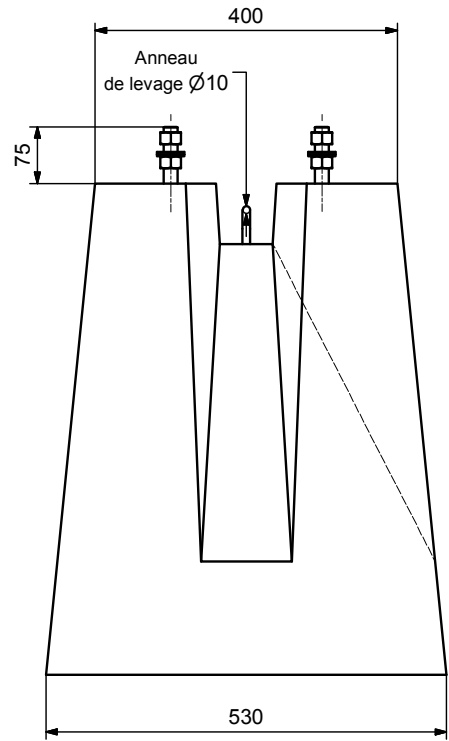

SOCLE DE CANDELABRE 293 Kg - SPECIAL

ENTRAXE 200x200 Ht.65 cm

HAUTEUR DE MAT :
Consultez votre B.E. habituel

Code Article : 481552 Poids : 293 Kg

S.A. R. THEBAULT

Siège social et usine : ZI de Saint-Elloi - Plouédern - 29800 LANDERNEAU
Tél. 02 98 21 63 63 - Fax : 02 98 21 34 11