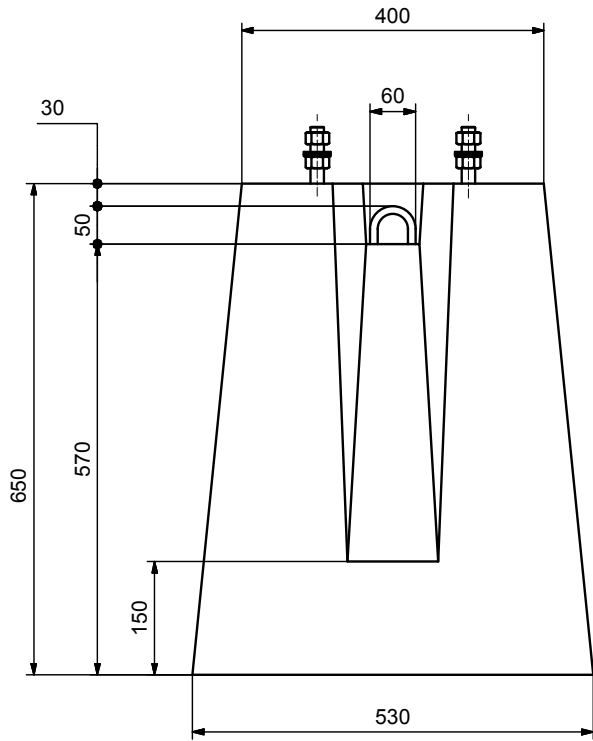

SOCLE DE CANDELABRE 293 Kg - SPECIAL

ENTRAXE 200x200 Ht.65 cm

HAUTEUR DE MAT :
Consultez votre B.E. habituel

Code Article : 481552 Poids : 293 Kg

S.A. R. THEBAULT

Siège social et usine : ZI de Saint-Elloi - Plouédern - 29800 LANDERNEAU
Tél. 02 98 21 63 63 - Fax : 02 98 21 34 11