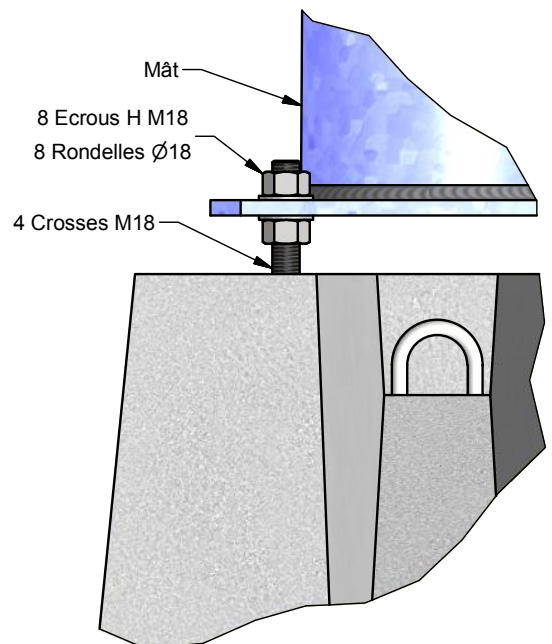

SOCLE DE CANDELABRE 293 Kg - SPECIAL

ENTRAXE 200x200 Ht.65 cm

HAUTEUR DE MAT :
Consultez votre B.E. habituel

Code Article : 481552 Poids : 293 Kg

S.A. R. THEBAULT

Siège social et usine : ZI de Saint-Elloi - Plouédern - 29800 LANDERNEAU
Tél. 02 98 21 63 63 - Fax : 02 98 21 34 11