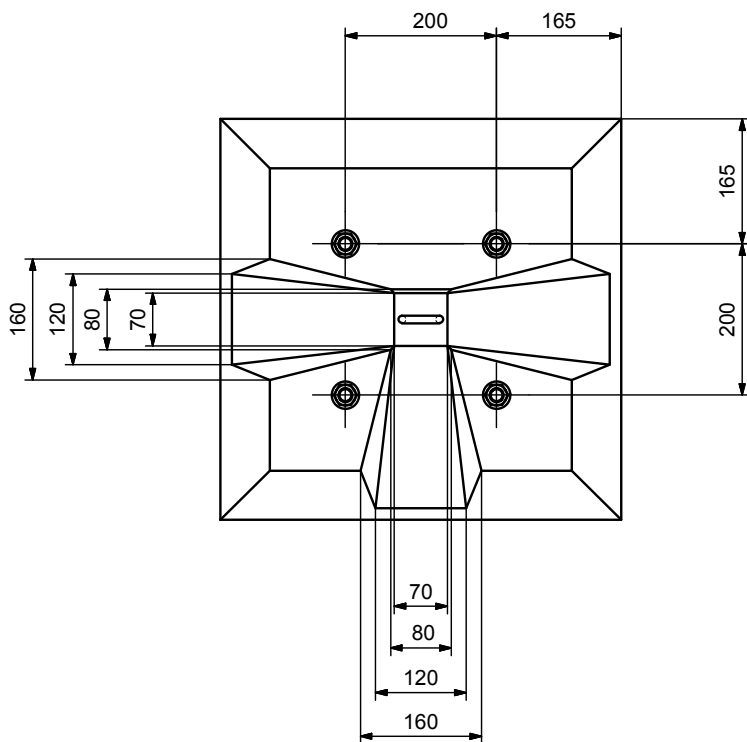

SOCLE DE CANDELABRE 293 Kg - SPECIAL

ENTRAXE 200x200 Ht.65 cm

HAUTEUR DE MAT :
Consultez votre B.E. habituel

Code Article : 481552 Poids : 293 Kg

S.A. R. THEBAULT

Siège social et usine : ZI de Saint-Elloi - Plouédern - 29800 LANDERNEAU
Tél. 02 98 21 63 63 - Fax : 02 98 21 34 11