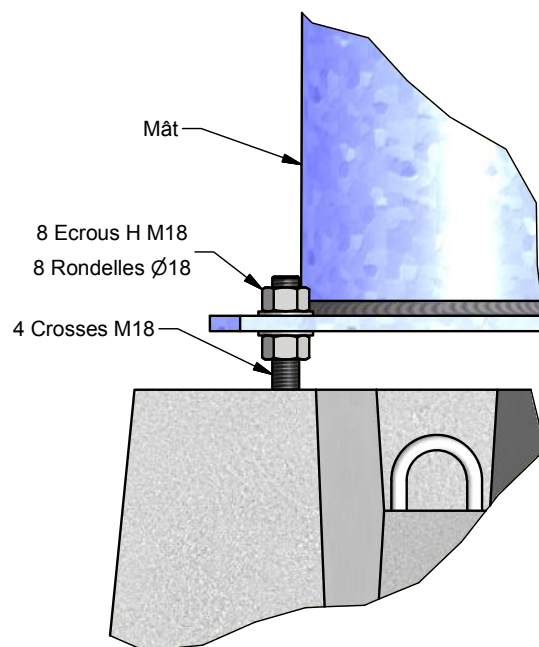

SOCLE DE CANDELABRE 200 Kg

ENTRAXE 200x200 Ht.50 cm

MATS DE : 4 à 5 m à titre indicatif
selon le type de mât (non contractuel)
Consultez votre B.E. habituel

Code Article : 481550 Poids : 200 Kg

S.A. R. THEBAULT