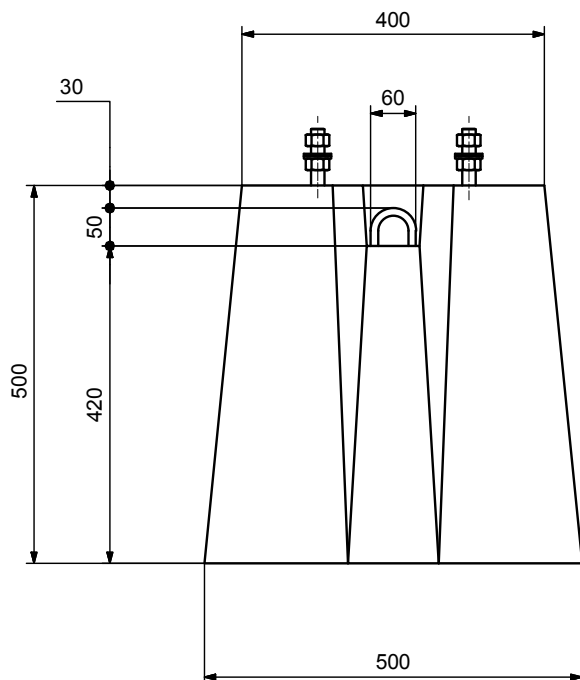

SOCLE DE CANDELABRE 200 Kg

ENTRAXE 200x200 Ht.50 cm

MATS DE : 4 à 5 m à titre indicatif
selon le type de mât (non contractuel)
Consultez votre B.E. habituel

Code Article : 481550 Poids : 200 Kg

S.A. R. THEBAULT