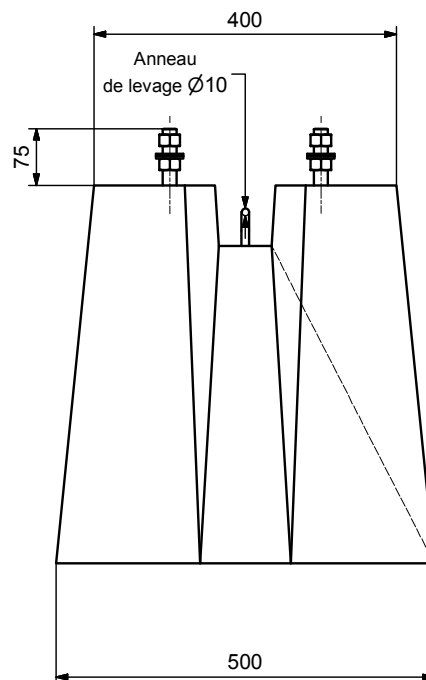

SOCLE DE CANDELABRE 200 Kg

ENTRAXE 200x200 Ht.50 cm

MATS DE : 4 à 5 m à titre indicatif
selon le type de mât (non contractuel)
Consultez votre B.E. habituel

Code Article : 481550 Poids : 200 Kg

S.A. R. THEBAULT