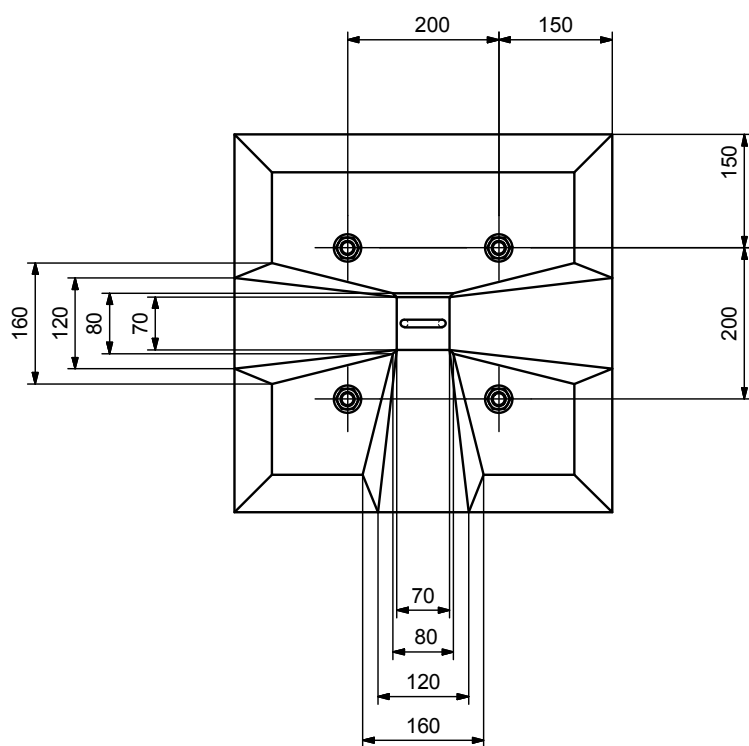

SOCLE DE CANDELABRE 200 Kg

ENTRAXE 200x200 Ht.50 cm

MATS DE : 4 à 5 m à titre indicatif
selon le type de mât (non contractuel)
Consultez votre B.E. habituel

Code Article : 481550 Poids : 200 Kg

S.A. R. THEBAULT