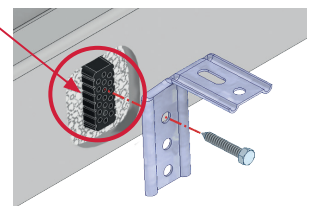

Il offre une véritable solution pour réduire la pénibilité sur chantier, grâce à une diminution de son poids de 40% par rapport au poids d'un appui standard.

LISA est un produit préfabriqué offrant une qualité de finition totalement lisse, et des caractéristiques dimensionnelles permettant une pose simple et rapide.

+

- Légèreté, facilité de mise en oeuvre
- Sécurisation et réduction des ponts thermiques
- La cheville de fixation des menuiseries est intégrée dans l'appui
- Design et finition identique à notre appui standard
- Surface lisse
- Large gamme d'appuis monoblocs de longueurs 52 à 252cm

Cheville de fixation
des équerres

Repères visuels pour
pièces de fixation de
la menuiserie

THEBAULT
L'EXPERIENCE CONSTRUCTIVE

Appui pour
chassis dormant

N°1851292

LISA

TTHEBAULT

Le nouvel appui de fenêtre **LISA** est l'élément incontournable des ouvertures des façades de vos bâtiments. Il possède des avantages esthétiques, fonctionnels et de pose. Outre le fait de jouer parfaitement son rôle mécanique de support de fenêtre et de protection contre les infiltrations d'eau, il possède une finition parfaitement lisse et fermée facilitant son entretien.

En réduisant fortement son poids, il diminue la pénibilité lors de la manutention et de la pose. En intégrant un isolant, il sécurise et réduit les ponts thermiques.

GAMME LISA

30kg/mL

GAMME APPUIS DE FENÊTRE