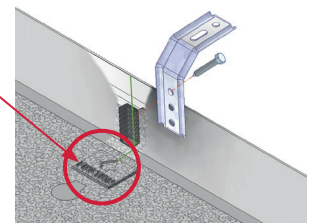

Il offre une véritable solution pour réduire la pénibilité sur chantier, grâce à une diminution de son poids de 40% par rapport au poids d'un appui standard.

LISA est un produit préfabriqué offrant une qualité de finition totalement lisse, et des caractéristiques dimensionnelles permettant une pose simple et rapide.

+

- Légèreté, facilité de mise en oeuvre
- Sécurisation et réduction des ponts thermiques
- La cheville de fixation des menuiseries est intégrée dans l'appui
- Design et finition identique à notre appui standard
- Surface lisse
- Large gamme d'appuis monoblocs de longueurs 52 à 252cm

Cheville de fixation
des équerres

Repères visuels pour
pièces de fixation de
la menuiserie

THEBAULT
L'EXPERIENCE CONSTRUCTIVE

Appui pour
chassis dormant

N°1851292

LISA

TTHEBAULT

Le nouvel appui de fenêtre **LISA** est l'élément incontournable des ouvertures des façades de vos bâtiments. Il possède des avantages esthétiques, fonctionnels et de pose. Outre le fait de jouer parfaitement son rôle mécanique de support de fenêtre et de protection contre les infiltrations d'eau, il possède une finition parfaitement lisse et fermée facilitant son entretien.

En réduisant fortement son poids, il diminue la pénibilité lors de la manutention et de la pose. En intégrant un isolant, il sécurise et réduit les ponts thermiques.

GAMME LISA

30kg/mL

GAMME APPUIS DE FENÊTRE