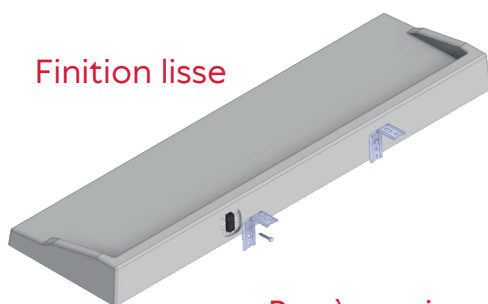

LISA

30kg/mL

Nouvelle GAMME D'APPUIS DE FENÊTRE

THEBAULT
L'EXPÉRIENCE CONSTRUCTIVE

LISA

30kg/mL

Nouvelle GAMME D'APPUIS DE FENÊTRE légers et isolants

LISA est le nouvel appui de fenêtre allégé THÉBAULT.

Il offre une véritable solution pour réduire la pénibilité sur chantier, grâce à une diminution de son poids de 40% par rapport au poids d'un appui standard.

LISA est un produit préfabriqué offrant une qualité de finition totalement lisse, et des caractéristiques dimensionnelles permettant une pose simple et rapide.

Cheville de fixation
des équerres

Repères visuels pour
pièces de fixation de
la menuiserie

THEBAULT
L'EXPERIENCE CONSTRUCTIVE

Appui pour
chassis dormant

N°1851292

LISA

TTHEBAULT

Le nouvel appui de fenêtre **LISA** est l'élément incontournable des ouvertures des façades de vos bâtiments. Il possède des avantages esthétiques, fonctionnels et de pose. Outre le fait de jouer parfaitement son rôle mécanique de support de fenêtre et de protection contre les infiltrations d'eau, il possède une finition parfaitement lisse et fermée facilitant son entretien.

En réduisant fortement son poids, il diminue la pénibilité lors de la manutention et de la pose. En intégrant un isolant, il sécurise et réduit les ponts thermiques.

GAMME LISA

30kg/mL

GAMME APPUIS DE FENÊTRE