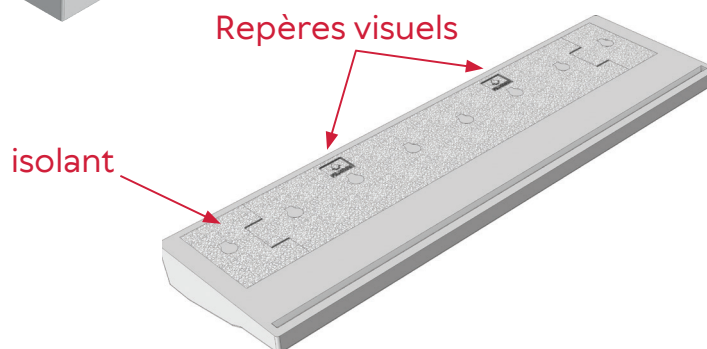

LISA

30kg/mL

Nouvelle GAMME D'APPUIS DE FENÊTRE

THEBAULT
L'EXPÉRIENCE CONSTRUCTIVE

LISA

30kg/mL

Nouvelle GAMME D'APPUIS DE FENÊTRE légers et isolants

LISA est le nouvel appui de fenêtre allégé THÉBAULT.

Il offre une véritable solution pour réduire la pénibilité sur chantier, grâce à une diminution de son poids de 40% par rapport au poids d'un appui standard.

LISA est un produit préfabriqué offrant une qualité de finition totalement lisse, et des caractéristiques dimensionnelles permettant une pose simple et rapide.

+

- Légèreté, facilité de mise en oeuvre
- Sécurisation et réduction des ponts thermiques
- La cheville de fixation des menuiseries est intégrée dans l'appui
- Design et finition identique à notre appui standard
- Surface lisse
- Large gamme d'appuis monoblocs de longueurs 52 à 252cm

Cheville de fixation
des équerres

Repères visuels pour
pièces de fixation de
la menuiserie

THEBAULT
L'EXPERIENCE CONSTRUCTIVE

Appui pour
chassis dormant

N°1851292

LISA

TTHEBAULT

Le nouvel appui de fenêtre **LISA** est l'élément incontournable des ouvertures des façades de vos bâtiments. Il possède des avantages esthétiques, fonctionnels et de pose. Outre le fait de jouer parfaitement son rôle mécanique de support de fenêtre et de protection contre les infiltrations d'eau, il possède une finition parfaitement lisse et fermée facilitant son entretien.