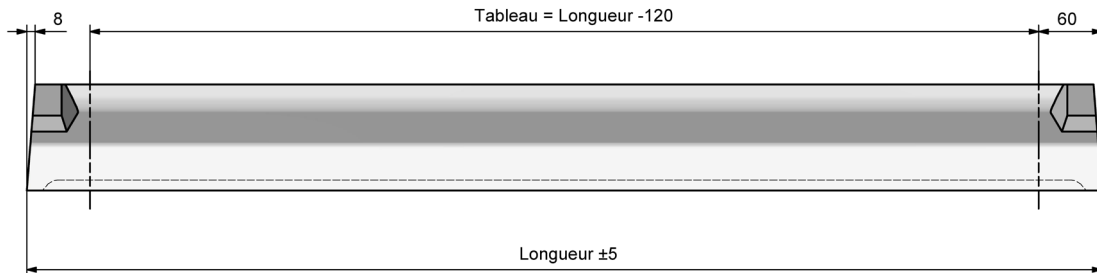

# APPUIS DE FENÊTRE «LISA» BLANC ALLEGES

Larg.35 cm

APPUI DE FENÊTRE EN BÉTON

Code Article	Désignation	Long (cm)	Larg (cm)	Masse (Kg)	Cond.
372030	Appui de fenêtre «LISA» Blanc lg.40/52 larg.35	52	35	17,6	10
372031	Appui de fenêtre «LISA» Blanc lg.50/62 larg.35	62	35	20,8	10
372032	Appui de fenêtre «LISA» Blanc lg.60/72 larg.35	72	35	23,7	10
372033	Appui de fenêtre «LISA» Blanc lg.70/82 larg.35	82	35	26,8	10
372034	Appui de fenêtre «LISA» Blanc lg.80/92 larg.35	92	35	30	10
372035	Appui de fenêtre «LISA» Blanc lg.90/102 larg.35	102	35	33,8	10
372036	Appui de fenêtre «LISA» Blanc lg.100/112 larg.35	112	35	35,8	10
372037	Appui de fenêtre «LISA» Blanc lg.110/122 larg.35	122	35	38,9	10
372038	Appui de fenêtre «LISA» Blanc lg.120/132 larg.35	132	35	41,9	10
372039	Appui de fenêtre «LISA» Blanc lg.130/142 larg.35	142	35	44,9	10
372040	Appui de fenêtre «LISA» Blanc lg.140/152 larg.35	152	35	48	10
372041	Appui de fenêtre «LISA» Blanc lg.150/162 larg.35	162	35	51	10
372042	Appui de fenêtre «LISA» Blanc lg.160/172 larg.35	172	35	54	10
372043	Appui de fenêtre «LISA» Blanc lg.170/182 larg.35	182	35	57,1	10
372044	Appui de fenêtre «LISA» Blanc lg.180/192 larg.35	192	35	60	10
372045	Appui de fenêtre «LISA» Blanc lg.190/202 larg.35	202	35	63	10
372046	Appui de fenêtre «LISA» Blanc lg.200/212 larg.35	212	35	66,2	10
372047	Appui de fenêtre «LISA» Blanc lg.210/222 larg.35	222	35	69,1	10
372048	Appui de fenêtre «LISA» Blanc lg.220/232 larg.35	232	35	72,1	10
372049	Appui de fenêtre «LISA» Blanc lg.230/242 larg.35	242	35	75,3	10
372050	Appui de fenêtre «LISA» Blanc lg.240/252 larg.35	252	35	78,2	10