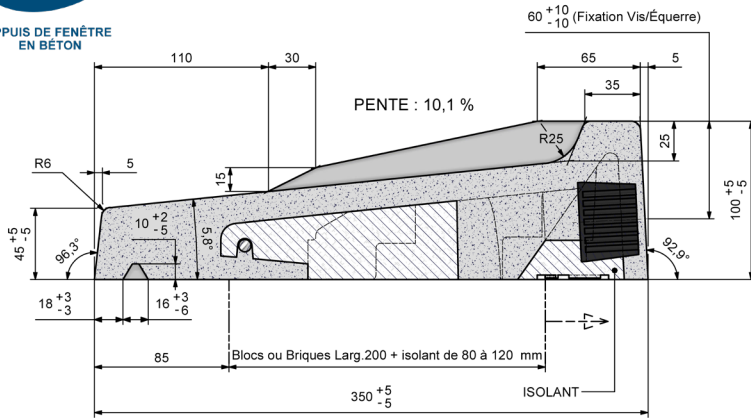

# APPUIS DE FENÊTRE «LISA» BLANC ALLEGES

Larg.35 cm

APPUI DE FENÊTRE EN BÉTON

Code Article	Désignation	Long (cm)	Larg (cm)	Masse (Kg)	Cond.
372030	Appui de fenêtre «LISA» Blanc lg.40/52 larg.35	52	35	17,6	10
372031	Appui de fenêtre «LISA» Blanc lg.50/62 larg.35	62	35	20,8	10
372032	Appui de fenêtre «LISA» Blanc lg.60/72 larg.35	72	35	23,7	10
372033	Appui de fenêtre «LISA» Blanc lg.70/82 larg.35	82	35	26,8	10
372034	Appui de fenêtre «LISA» Blanc lg.80/92 larg.35	92	35	30	10
372035	Appui de fenêtre «LISA» Blanc lg.90/102 larg.35	102	35	33,8	10
372036	Appui de fenêtre «LISA» Blanc lg.100/112 larg.35	112	35	35,8	10
372037	Appui de fenêtre «LISA» Blanc lg.110/122 larg.35	122	35	38,9	10
372038	Appui de fenêtre «LISA» Blanc lg.120/132 larg.35	132	35	41,9	10
372039	Appui de fenêtre «LISA» Blanc lg.130/142 larg.35	142	35	44,9	10
372040	Appui de fenêtre «LISA» Blanc lg.140/152 larg.35	152	35	48	10
372041	Appui de fenêtre «LISA» Blanc lg.150/162 larg.35	162	35	51	10
372042	Appui de fenêtre «LISA» Blanc lg.160/172 larg.35	172	35	54	10
372043	Appui de fenêtre «LISA» Blanc lg.170/182 larg.35	182	35	57,1	10
372044	Appui de fenêtre «LISA» Blanc lg.180/192 larg.35	192	35	60	10
372045	Appui de fenêtre «LISA» Blanc lg.190/202 larg.35	202	35	63	10
372046	Appui de fenêtre «LISA» Blanc lg.200/212 larg.35	212	35	66,2	10
372047	Appui de fenêtre «LISA» Blanc lg.210/222 larg.35	222	35	69,1	10
372048	Appui de fenêtre «LISA» Blanc lg.220/232 larg.35	232	35	72,1	10
372049	Appui de fenêtre «LISA» Blanc lg.230/242 larg.35	242	35	75,3	10
372050	Appui de fenêtre «LISA» Blanc lg.240/252 larg.35	252	35	78,2	10