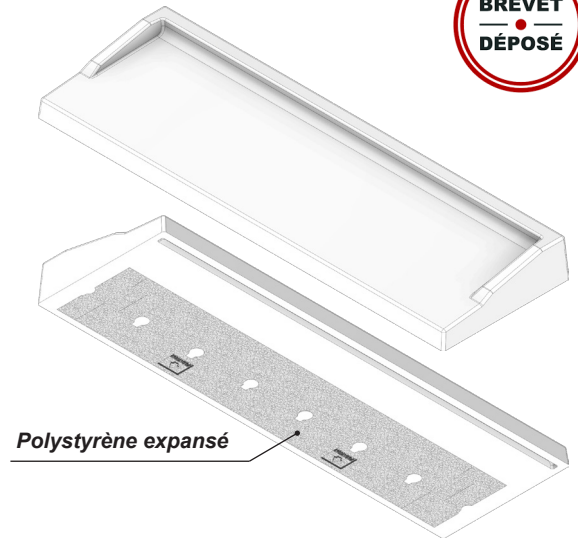

# APPUIS DE FENÊTRE «LISA» BLANC ALLEGES

Larg.35 cm

APPUI DE FENÊTRE EN BÉTON

Code Article	Désignation	Long (cm)	Larg (cm)	Masse (Kg)	Cond.
372030	Appui de fenêtre «LISA» Blanc lg.40/52 larg.35	52	35	17,6	10
372031	Appui de fenêtre «LISA» Blanc lg.50/62 larg.35	62	35	20,8	10
372032	Appui de fenêtre «LISA» Blanc lg.60/72 larg.35	72	35	23,7	10
372033	Appui de fenêtre «LISA» Blanc lg.70/82 larg.35	82	35	26,8	10
372034	Appui de fenêtre «LISA» Blanc lg.80/92 larg.35	92	35	30	10
372035	Appui de fenêtre «LISA» Blanc lg.90/102 larg.35	102	35	33,8	10
372036	Appui de fenêtre «LISA» Blanc lg.100/112 larg.35	112	35	35,8	10
372037	Appui de fenêtre «LISA» Blanc lg.110/122 larg.35	122	35	38,9	10
372038	Appui de fenêtre «LISA» Blanc lg.120/132 larg.35	132	35	41,9	10
372039	Appui de fenêtre «LISA» Blanc lg.130/142 larg.35	142	35	44,9	10
372040	Appui de fenêtre «LISA» Blanc lg.140/152 larg.35	152	35	48	10
372041	Appui de fenêtre «LISA» Blanc lg.150/162 larg.35	162	35	51	10
372042	Appui de fenêtre «LISA» Blanc lg.160/172 larg.35	172	35	54	10
372043	Appui de fenêtre «LISA» Blanc lg.170/182 larg.35	182	35	57,1	10
372044	Appui de fenêtre «LISA» Blanc lg.180/192 larg.35	192	35	60	10
372045	Appui de fenêtre «LISA» Blanc lg.190/202 larg.35	202	35	63	10
372046	Appui de fenêtre «LISA» Blanc lg.200/212 larg.35	212	35	66,2	10
372047	Appui de fenêtre «LISA» Blanc lg.210/222 larg.35	222	35	69,1	10
372048	Appui de fenêtre «LISA» Blanc lg.220/232 larg.35	232	35	72,1	10
372049	Appui de fenêtre «LISA» Blanc lg.230/242 larg.35	242	35	75,3	10
372050	Appui de fenêtre «LISA» Blanc lg.240/252 larg.35	252	35	78,2	10

Nos produits sont fabriqués à partir de granulats naturels qui peuvent présenter de légères variations de teinte en fonction des approvisionnements.

Si vous souhaitez une teinte identique, les appuis de fenêtre devront être peints sur chantier.