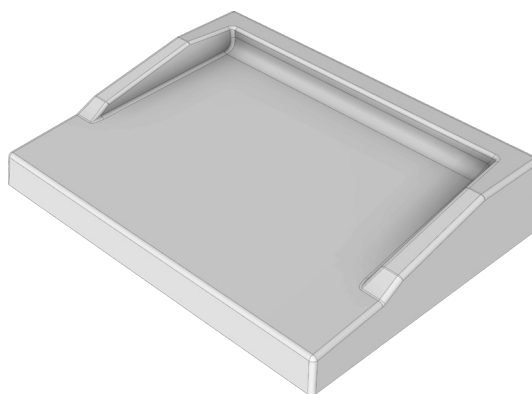

APPUIS DE FENETRE

Larg.39 cm

Code Article	Désignation	Long (cm)	Larg (cm)	Masse (Kg)	Cond.
350506	Appui de fenêtre lg.40/52 larg.39	52	39	31	10
350510	Appui de fenêtre lg.50/62 larg.39	62	39	37	10
350514	Appui de fenêtre lg.60/72 larg.39	72	39	42,8	10
350518	Appui de fenêtre lg.70/82 larg.39	82	39	48,7	10
350522	Appui de fenêtre lg.80/92 larg.39	92	39	54,6	10
350526	Appui de fenêtre lg.90/102 larg.39	102	39	61	10
350530	Appui de fenêtre lg.100/112 larg.39	112	39	66,9	10
350534	Appui de fenêtre lg.110/122 larg.39	122	39	72,8	10
350538	Appui de fenêtre lg.120/132 larg.39	132	39	78,8	10
350542	Appui de fenêtre lg.130/142 larg.39	142	39	84,7	10
350546	Appui de fenêtre lg.140/152 larg.39	152	39	90,6	10
350550	Appui de fenêtre lg.150/162 larg.39	162	39	96,6	10
350554	Appui de fenêtre lg.160/172 larg.39	172	39	102,5	10
350558	Appui de fenêtre lg.170/182 larg.39	182	39	108,4	10
350562	Appui de fenêtre lg.180/192 larg.39	192	39	114,4	10
350566	Appui de fenêtre lg.190/202 larg.39	202	39	120,3	10
350570	Appui de fenêtre lg.200/212 larg.39	212	39	126,2	10
350574	Appui de fenêtre lg.210/222 larg.39	222	39	132,2	10
350578	Appui de fenêtre lg.220/232 larg.39	232	39	138,1	10
350582	Appui de fenêtre lg.230/242 larg.39	242	39	144	10
350586	Appui de fenêtre lg.240/252 larg.39	252	39	149,9	10