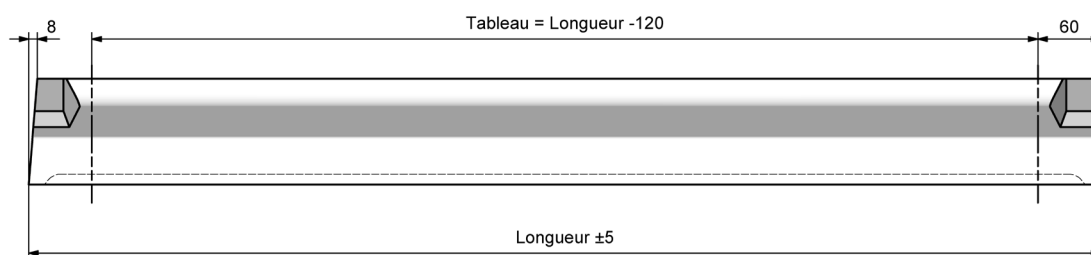

APPUIS DE FENETRE

Larg.39 cm

Code Article	Désignation	Long (cm)	Larg (cm)	Masse (Kg)	Cond.
350506	Appui de fenêtre lg.40/52 larg.39	52	39	31	10
350510	Appui de fenêtre lg.50/62 larg.39	62	39	37	10
350514	Appui de fenêtre lg.60/72 larg.39	72	39	42,8	10
350518	Appui de fenêtre lg.70/82 larg.39	82	39	48,7	10
350522	Appui de fenêtre lg.80/92 larg.39	92	39	54,6	10
350526	Appui de fenêtre lg.90/102 larg.39	102	39	61	10
350530	Appui de fenêtre lg.100/112 larg.39	112	39	66,9	10
350534	Appui de fenêtre lg.110/122 larg.39	122	39	72,8	10
350538	Appui de fenêtre lg.120/132 larg.39	132	39	78,8	10
350542	Appui de fenêtre lg.130/142 larg.39	142	39	84,7	10
350546	Appui de fenêtre lg.140/152 larg.39	152	39	90,6	10
350550	Appui de fenêtre lg.150/162 larg.39	162	39	96,6	10
350554	Appui de fenêtre lg.160/172 larg.39	172	39	102,5	10
350558	Appui de fenêtre lg.170/182 larg.39	182	39	108,4	10
350562	Appui de fenêtre lg.180/192 larg.39	192	39	114,4	10
350566	Appui de fenêtre lg.190/202 larg.39	202	39	120,3	10
350570	Appui de fenêtre lg.200/212 larg.39	212	39	126,2	10
350574	Appui de fenêtre lg.210/222 larg.39	222	39	132,2	10
350578	Appui de fenêtre lg.220/232 larg.39	232	39	138,1	10
350582	Appui de fenêtre lg.230/242 larg.39	242	39	144	10
350586	Appui de fenêtre lg.240/252 larg.39	252	39	149,9	10