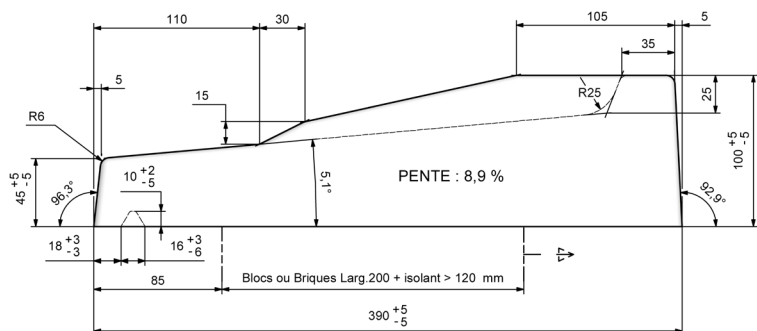

APPUIS DE FENETRE

Larg.39 cm

Code Article	Désignation	Long (cm)	Larg (cm)	Masse (Kg)	Cond.
350506	Appui de fenêtre lg.40/52 larg.39	52	39	31	10
350510	Appui de fenêtre lg.50/62 larg.39	62	39	37	10
350514	Appui de fenêtre lg.60/72 larg.39	72	39	42,8	10
350518	Appui de fenêtre lg.70/82 larg.39	82	39	48,7	10
350522	Appui de fenêtre lg.80/92 larg.39	92	39	54,6	10
350526	Appui de fenêtre lg.90/102 larg.39	102	39	61	10
350530	Appui de fenêtre lg.100/112 larg.39	112	39	66,9	10
350534	Appui de fenêtre lg.110/122 larg.39	122	39	72,8	10
350538	Appui de fenêtre lg.120/132 larg.39	132	39	78,8	10
350542	Appui de fenêtre lg.130/142 larg.39	142	39	84,7	10
350546	Appui de fenêtre lg.140/152 larg.39	152	39	90,6	10
350550	Appui de fenêtre lg.150/162 larg.39	162	39	96,6	10
350554	Appui de fenêtre lg.160/172 larg.39	172	39	102,5	10
350558	Appui de fenêtre lg.170/182 larg.39	182	39	108,4	10
350562	Appui de fenêtre lg.180/192 larg.39	192	39	114,4	10
350566	Appui de fenêtre lg.190/202 larg.39	202	39	120,3	10
350570	Appui de fenêtre lg.200/212 larg.39	212	39	126,2	10
350574	Appui de fenêtre lg.210/222 larg.39	222	39	132,2	10
350578	Appui de fenêtre lg.220/232 larg.39	232	39	138,1	10
350582	Appui de fenêtre lg.230/242 larg.39	242	39	144	10
350586	Appui de fenêtre lg.240/252 larg.39	252	39	149,9	10