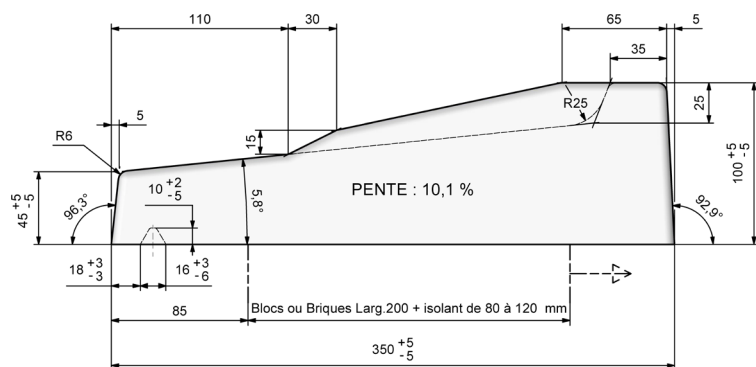

# APPUIS DE FENETRE

Larg.35 cm

Code Article	Désignation	Long (cm)	Larg (cm)	Masse (Kg)	Cond.
350406	Appui de fenêtre lg.40/52 larg.35	52	35	27,9	10
350410	Appui de fenêtre lg.50/62 larg.35	62	35	33,2	10
350414	Appui de fenêtre lg.60/72 larg.35	72	35	38,5	10
350418	Appui de fenêtre lg.70/82 larg.35	82	35	43,8	10
350422	Appui de fenêtre lg.80/92 larg.35	92	35	49,1	10
350426	Appui de fenêtre lg.90/102 larg.35	102	35	54,9	10
350430	Appui de fenêtre lg.100/112 larg.35	112	35	60,2	10
350434	Appui de fenêtre lg.110/122 larg.35	122	35	65,6	10
350438	Appui de fenêtre lg.120/132 larg.35	132	35	71	10
350442	Appui de fenêtre lg.130/142 larg.35	142	35	76,3	10
350446	Appui de fenêtre lg.140/152 larg.35	152	35	81,6	10
350450	Appui de fenêtre lg.150/162 larg.35	162	35	87,1	10
350454	Appui de fenêtre lg.160/172 larg.35	172	35	92,4	10
350458	Appui de fenêtre lg.170/182 larg.35	182	35	97,8	10
350462	Appui de fenêtre lg.180/192 larg.35	192	35	103,2	10
350466	Appui de fenêtre lg.190/202 larg.35	202	35	108,5	10
350470	Appui de fenêtre lg.200/212 larg.35	212	35	113,9	10
350474	Appui de fenêtre lg.210/222 larg.35	222	35	119,3	10
350478	Appui de fenêtre lg.220/232 larg.35	232	35	124,6	10
350482	Appui de fenêtre lg.230/242 larg.35	242	35	129,9	10
350486	Appui de fenêtre lg.240/252 larg.35	252	35	135,2	10