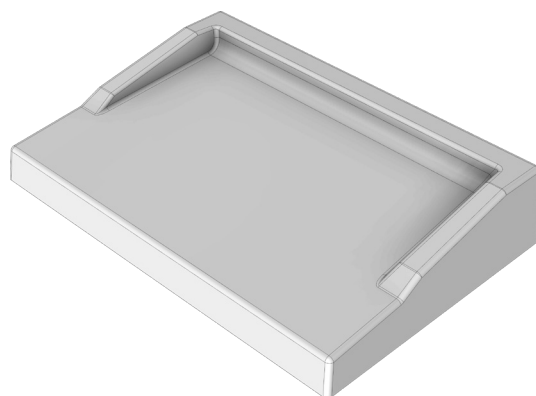

# APPUIS DE FENETRE

Larg.35 cm

Code Article	Désignation	Long (cm)	Larg (cm)	Masse (Kg)	Cond.
350406	Appui de fenêtre lg.40/52 larg.35	52	35	27,9	10
350410	Appui de fenêtre lg.50/62 larg.35	62	35	33,2	10
350414	Appui de fenêtre lg.60/72 larg.35	72	35	38,5	10
350418	Appui de fenêtre lg.70/82 larg.35	82	35	43,8	10
350422	Appui de fenêtre lg.80/92 larg.35	92	35	49,1	10
350426	Appui de fenêtre lg.90/102 larg.35	102	35	54,9	10
350430	Appui de fenêtre lg.100/112 larg.35	112	35	60,2	10
350434	Appui de fenêtre lg.110/122 larg.35	122	35	65,6	10
350438	Appui de fenêtre lg.120/132 larg.35	132	35	71	10
350442	Appui de fenêtre lg.130/142 larg.35	142	35	76,3	10
350446	Appui de fenêtre lg.140/152 larg.35	152	35	81,6	10
350450	Appui de fenêtre lg.150/162 larg.35	162	35	87,1	10
350454	Appui de fenêtre lg.160/172 larg.35	172	35	92,4	10
350458	Appui de fenêtre lg.170/182 larg.35	182	35	97,8	10
350462	Appui de fenêtre lg.180/192 larg.35	192	35	103,2	10
350466	Appui de fenêtre lg.190/202 larg.35	202	35	108,5	10
350470	Appui de fenêtre lg.200/212 larg.35	212	35	113,9	10
350474	Appui de fenêtre lg.210/222 larg.35	222	35	119,3	10
350478	Appui de fenêtre lg.220/232 larg.35	232	35	124,6	10
350482	Appui de fenêtre lg.230/242 larg.35	242	35	129,9	10
350486	Appui de fenêtre lg.240/252 larg.35	252	35	135,2	10