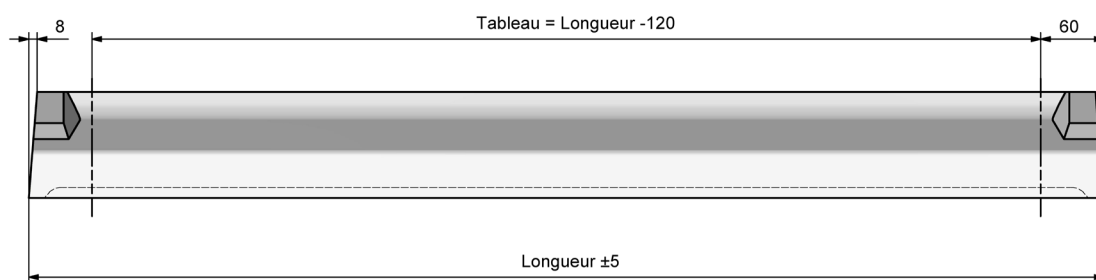

# APPUIS DE FENETRE

Larg.35 cm

Code Article	Désignation	Long (cm)	Larg (cm)	Masse (Kg)	Cond.
350406	Appui de fenêtre lg.40/52 larg.35	52	35	27,9	10
350410	Appui de fenêtre lg.50/62 larg.35	62	35	33,2	10
350414	Appui de fenêtre lg.60/72 larg.35	72	35	38,5	10
350418	Appui de fenêtre lg.70/82 larg.35	82	35	43,8	10
350422	Appui de fenêtre lg.80/92 larg.35	92	35	49,1	10
350426	Appui de fenêtre lg.90/102 larg.35	102	35	54,9	10
350430	Appui de fenêtre lg.100/112 larg.35	112	35	60,2	10
350434	Appui de fenêtre lg.110/122 larg.35	122	35	65,6	10
350438	Appui de fenêtre lg.120/132 larg.35	132	35	71	10
350442	Appui de fenêtre lg.130/142 larg.35	142	35	76,3	10
350446	Appui de fenêtre lg.140/152 larg.35	152	35	81,6	10
350450	Appui de fenêtre lg.150/162 larg.35	162	35	87,1	10
350454	Appui de fenêtre lg.160/172 larg.35	172	35	92,4	10
350458	Appui de fenêtre lg.170/182 larg.35	182	35	97,8	10
350462	Appui de fenêtre lg.180/192 larg.35	192	35	103,2	10
350466	Appui de fenêtre lg.190/202 larg.35	202	35	108,5	10
350470	Appui de fenêtre lg.200/212 larg.35	212	35	113,9	10
350474	Appui de fenêtre lg.210/222 larg.35	222	35	119,3	10
350478	Appui de fenêtre lg.220/232 larg.35	232	35	124,6	10
350482	Appui de fenêtre lg.230/242 larg.35	242	35	129,9	10
350486	Appui de fenêtre lg.240/252 larg.35	252	35	135,2	10