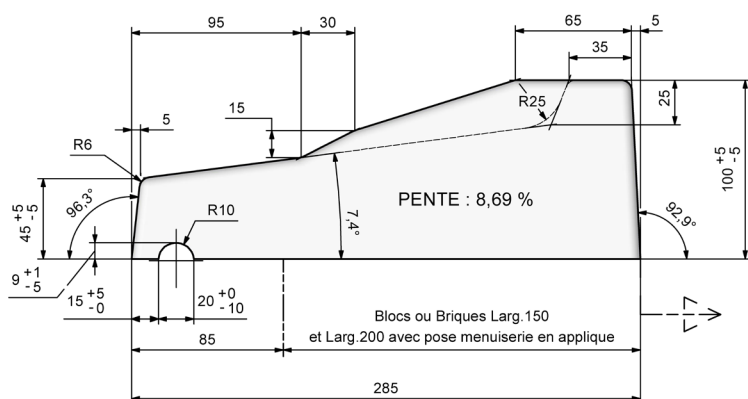

# APPUIS DE FENETRE

Larg.28 cm

Code Article	Désignation	Long (cm)	Larg (cm)	Masse (Kg)	Cond.
350006	Appui de fenêtre lg.40/52 larg.28	52	28	22,9	10
350010	Appui de fenêtre lg.50/62 larg.28	62	28	27,3	10
350014	Appui de fenêtre lg.60/72 larg.28	72	28	31,7	10
350018	Appui de fenêtre lg.70/82 larg.28	82	28	36	10
350022	Appui de fenêtre lg.80/92 larg.28	92	28	40,4	10
350026	Appui de fenêtre lg.90/102 larg.28	102	28	44,8	10
350030	Appui de fenêtre lg.100/112 larg.28	112	28	49,2	10
350034	Appui de fenêtre lg.110/122 larg.28	122	28	53,6	10
350038	Appui de fenêtre lg.120/132 larg.28	132	28	57,9	10
350042	Appui de fenêtre lg.130/142 larg.28	142	28	62,3	10
350046	Appui de fenêtre lg.140/152 larg.28	152	28	67,4	10
350050	Appui de fenêtre lg.150/162 larg.28	162	28	71,9	10
350054	Appui de fenêtre lg.160/172 larg.28	172	28	76,3	10
350058	Appui de fenêtre lg.170/182 larg.28	182	28	80,7	10
350062	Appui de fenêtre lg.180/192 larg.28	192	28	85,2	10
350070	Appui de fenêtre lg.200/212 larg.28	212	28	94	10