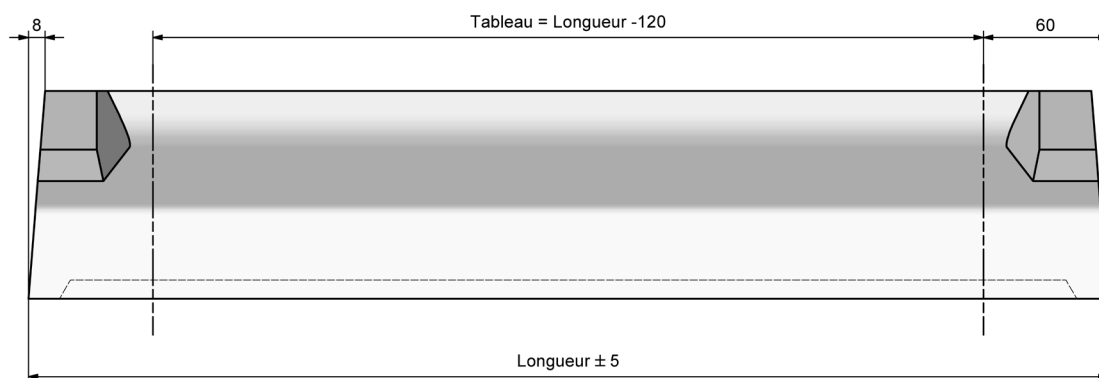

# APPUIS DE FENETRE

Larg.28 cm

Code Article	Désignation	Long (cm)	Larg (cm)	Masse (Kg)	Cond.
350006	Appui de fenêtre lg.40/52 larg.28	52	28	22,9	10
350010	Appui de fenêtre lg.50/62 larg.28	62	28	27,3	10
350014	Appui de fenêtre lg.60/72 larg.28	72	28	31,7	10
350018	Appui de fenêtre lg.70/82 larg.28	82	28	36	10
350022	Appui de fenêtre lg.80/92 larg.28	92	28	40,4	10
350026	Appui de fenêtre lg.90/102 larg.28	102	28	44,8	10
350030	Appui de fenêtre lg.100/112 larg.28	112	28	49,2	10
350034	Appui de fenêtre lg.110/122 larg.28	122	28	53,6	10
350038	Appui de fenêtre lg.120/132 larg.28	132	28	57,9	10
350042	Appui de fenêtre lg.130/142 larg.28	142	28	62,3	10
350046	Appui de fenêtre lg.140/152 larg.28	152	28	67,4	10
350050	Appui de fenêtre lg.150/162 larg.28	162	28	71,9	10
350054	Appui de fenêtre lg.160/172 larg.28	172	28	76,3	10
350058	Appui de fenêtre lg.170/182 larg.28	182	28	80,7	10
350062	Appui de fenêtre lg.180/192 larg.28	192	28	85,2	10
350070	Appui de fenêtre lg.200/212 larg.28	212	28	94	10