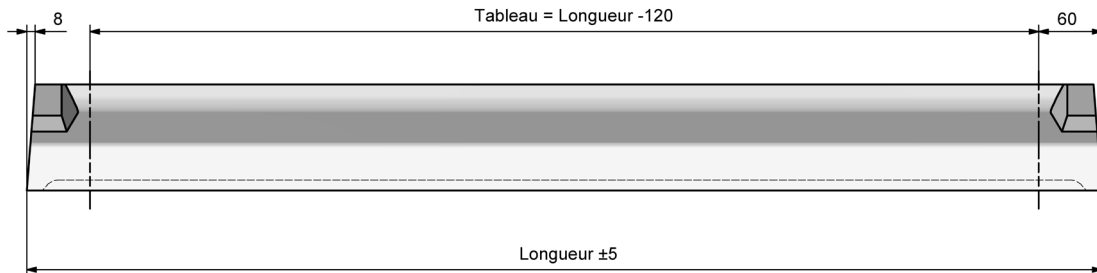

# APPUIS DE FENETRE «LISA» ALLEGES

Larg.35 cm

Code Article	Désignation	Long (cm)	Larg (cm)	Masse (Kg)	Cond.
370030	Appui de fenêtre «LISA» Ig.40/52 larg.35	52	35	17,6	10
370031	Appui de fenêtre «LISA» Ig.50/62 larg.35	62	35	20,8	10
370032	Appui de fenêtre «LISA» Ig.60/72 larg.35	72	35	23,7	10
370033	Appui de fenêtre «LISA» Ig.70/82 larg.35	82	35	26,8	10
370034	Appui de fenêtre «LISA» Ig.80/92 larg.35	92	35	30	10
370035	Appui de fenêtre «LISA» Ig.90/102 larg.35	102	35	33,8	10
370036	Appui de fenêtre «LISA» Ig.100/112 larg.35	112	35	35,8	10
370037	Appui de fenêtre «LISA» Ig.110/122 larg.35	122	35	38,9	10
370038	Appui de fenêtre «LISA» Ig.120/132 larg.35	132	35	41,9	10
370039	Appui de fenêtre «LISA» Ig.130/142 larg.35	142	35	44,9	10
370040	Appui de fenêtre «LISA» Ig.140/152 larg.35	152	35	48	10
370041	Appui de fenêtre «LISA» Ig.150/162 larg.35	162	35	51	10
370042	Appui de fenêtre «LISA» Ig.160/172 larg.35	172	35	54	10
370043	Appui de fenêtre «LISA» Ig.170/182 larg.35	182	35	57,1	10
370044	Appui de fenêtre «LISA» Ig.180/192 larg.35	192	35	60	10
370045	Appui de fenêtre «LISA» Ig.190/202 larg.35	202	35	63	10
370046	Appui de fenêtre «LISA» Ig.200/212 larg.35	212	35	66,2	10
370047	Appui de fenêtre «LISA» Ig.210/222 larg.35	222	35	69,1	10
370048	Appui de fenêtre «LISA» Ig.220/232 larg.35	232	35	72,1	10
370049	Appui de fenêtre «LISA» Ig.230/242 larg.35	242	35	75,3	10
370050	Appui de fenêtre «LISA» Ig.240/252 larg.35	252	35	78,2	10