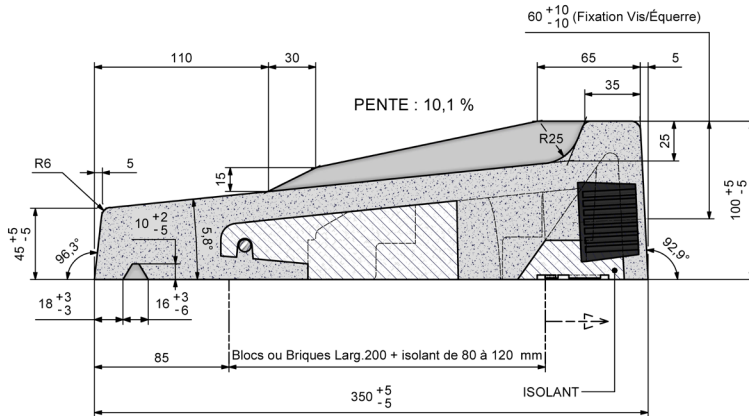

# APPUIS DE FENETRE «LISA» ALLEGES

Larg.35 cm

Code Article	Désignation	Long (cm)	Larg (cm)	Masse (Kg)	Cond.
370030	Appui de fenêtre «LISA» Ig.40/52 larg.35	52	35	17,6	10
370031	Appui de fenêtre «LISA» Ig.50/62 larg.35	62	35	20,8	10
370032	Appui de fenêtre «LISA» Ig.60/72 larg.35	72	35	23,7	10
370033	Appui de fenêtre «LISA» Ig.70/82 larg.35	82	35	26,8	10
370034	Appui de fenêtre «LISA» Ig.80/92 larg.35	92	35	30	10
370035	Appui de fenêtre «LISA» Ig.90/102 larg.35	102	35	33,8	10
370036	Appui de fenêtre «LISA» Ig.100/112 larg.35	112	35	35,8	10
370037	Appui de fenêtre «LISA» Ig.110/122 larg.35	122	35	38,9	10
370038	Appui de fenêtre «LISA» Ig.120/132 larg.35	132	35	41,9	10
370039	Appui de fenêtre «LISA» Ig.130/142 larg.35	142	35	44,9	10
370040	Appui de fenêtre «LISA» Ig.140/152 larg.35	152	35	48	10
370041	Appui de fenêtre «LISA» Ig.150/162 larg.35	162	35	51	10
370042	Appui de fenêtre «LISA» Ig.160/172 larg.35	172	35	54	10
370043	Appui de fenêtre «LISA» Ig.170/182 larg.35	182	35	57,1	10
370044	Appui de fenêtre «LISA» Ig.180/192 larg.35	192	35	60	10
370045	Appui de fenêtre «LISA» Ig.190/202 larg.35	202	35	63	10
370046	Appui de fenêtre «LISA» Ig.200/212 larg.35	212	35	66,2	10
370047	Appui de fenêtre «LISA» Ig.210/222 larg.35	222	35	69,1	10
370048	Appui de fenêtre «LISA» Ig.220/232 larg.35	232	35	72,1	10
370049	Appui de fenêtre «LISA» Ig.230/242 larg.35	242	35	75,3	10
370050	Appui de fenêtre «LISA» Ig.240/252 larg.35	252	35	78,2	10