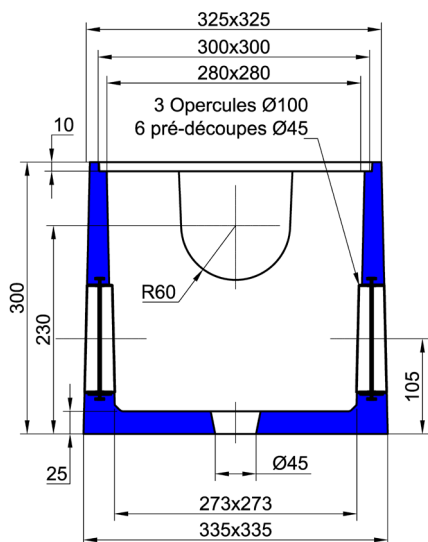

BOITE PTT ALLEGEE Int. 27x27 Haut.30 cm

3 OPERCULES

COUVERCLE ARME

Code article : 244026

Poids : 6,5 Kg

Conditionnement : 18 / palette

Poids palette : 117 Kg

BOITE PTT ALLEGEE Int. 27x27 Haut.30 cm

A 3 OPERCULES

Code article : 494200

Poids : 24,5 Kg

Conditionnement :

27 (sans couvercles) / palette

Poids palette : 661,5 Kg

Pour retirer la pré-découpe Ø45, exercer une pression à l'aide du pouce et déchirer proprement la membrane.