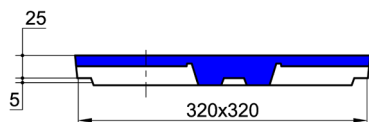

BOITE PTT ALLEGEE Int. 27x27 Haut.30 cm

3 OPERCULES

COUVERCLE ARME

Code article : 244026

Poids : 6,5 Kg

Conditionnement : 18 / palette

Poids palette : 117 Kg

BOITE PTT ALLEGEE Int. 27x27 Haut.30 cm

A 3 OPERCULES

Code article : 494200

Poids : 24,5 Kg

Conditionnement :

27 (sans couvercles) / palette

Poids palette : 661,5 Kg

Pour retirer la pré-découpe Ø45, exercer une pression à l'aide du pouce et déchirer proprement la membrane.