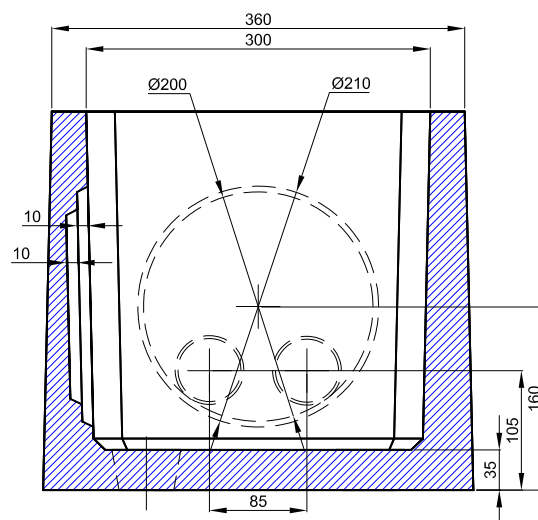

## DIM. int. 30x30 Ht. 29,5 cm

**Couvercle 36x36 P/Boîte PTT Dim. Int. 30x30H29.5**

Code : 494152

Poids : 10 Kg

**Boîte PTT Dim. Int. 30x30H29.5 S/couv. 5 trous Ø50**

Code : 494150

Poids : 43,7 Kg

**SAS R.THEBAULT**