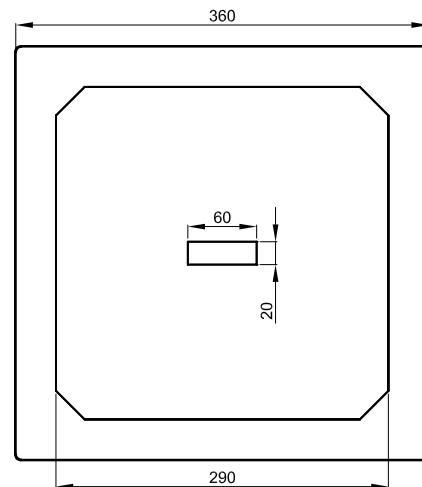

## DIM. int. 30x30 Ht. 29,5 cm

**Couvercle 36x36 P/Boîte PTT Dim. Int. 30x30H29.5**

Code : 494152

Poids : 10 Kg

**Boîte PTT Dim. Int. 30x30H29.5 S/couv. 5 trous Ø50**

Code : 494150

Poids : 43,7 Kg

**SAS R.THEBAULT**