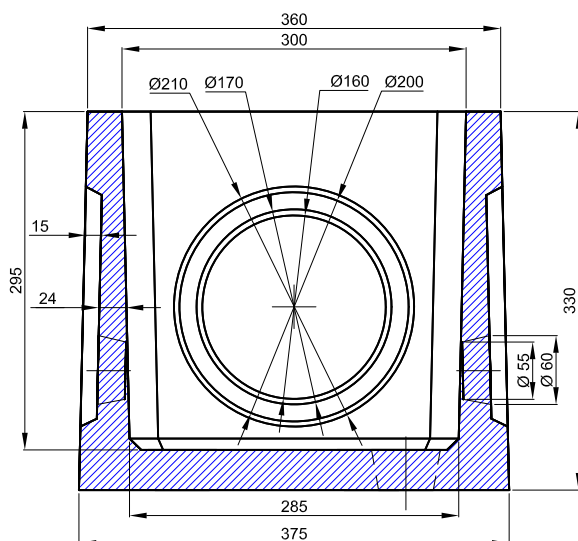

## DIM. int. 30x30 Ht. 29,5 cm

**Couvercle 36x36 P/Boîte PTT Dim. Int. 30x30H29.5**

Code : 494152

Poids : 10 Kg

**Boîte PTT Dim. Int. 30x30H29.5 S/couv. 5 trous Ø50**

Code : 494150

Poids : 43,7 Kg

**SAS R.THEBAULT**