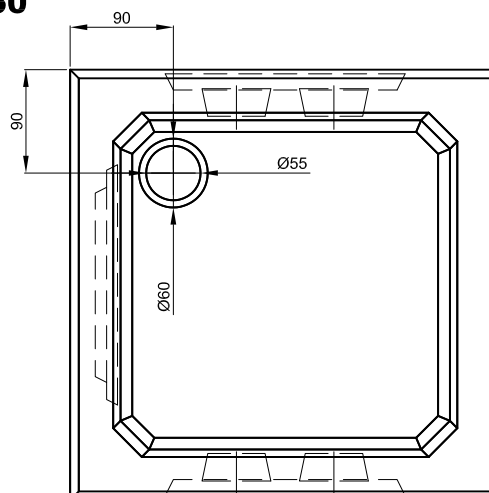

## DIM. int. 30x30 Ht. 29,5 cm

**Couvercle 36x36 P/Boîte PTT Dim. Int. 30x30H29.5**

Code : 494152

Poids : 10 Kg

**Boîte PTT Dim. Int. 30x30H29.5 S/couv. 5 trous Ø50**

Code : 494150

Poids : 43,7 Kg

**SAS R.THEBAULT**