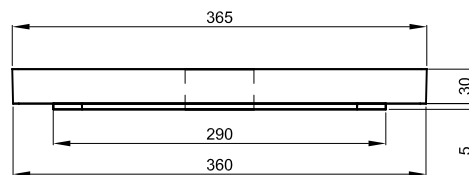

## DIM. int. 30x30 Ht. 29,5 cm

**Couvercle 36x36 P/Boîte PTT Dim. Int. 30x30H29.5**

Code : 494152

Poids : 10 Kg

**Boîte PTT Dim. Int. 30x30H29.5 S/couv. 5 trous Ø50**

Code : 494150

Poids : 43,7 Kg

**SAS R.THEBAULT**