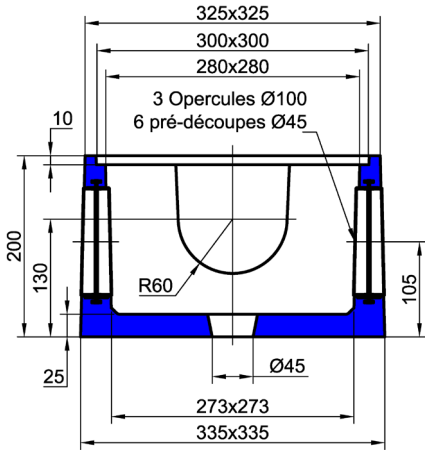

BOITE PTT ALLEGEE Int. 27x27 Haut.17,5 cm

3 OPERCULES

COUVERCLE ARME

Code article : 244026

Poids : 6,5 Kg

Conditionnement : 18 / palette

Poids palette : 117 Kg

BOITE PTT ALLEGEE Int. 27x27

A 3 OPERCULES

Code article : 494100

Poids : 18 Kg

Conditionnement :

36 (sans couvercles) / palette

Poids palette : 648 Kg

Pour retirer la pré-découpe Ø45, exercer une pression à l'aide du pouce et déchirer proprement la membrane.