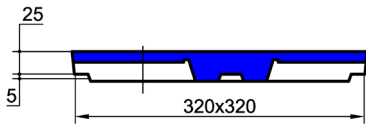

BOITE PTT ALLEGEE Int. 27x27 Haut.17,5 cm

3 OPERCULES

COUVERCLE ARME

Code article : 244026

Poids : 6,5 Kg

Conditionnement : 18 / palette

Poids palette : 117 Kg

BOITE PTT ALLEGEE Int. 27x27

A 3 OPERCULES

Code article : 494100

Poids : 18 Kg

Conditionnement :

36 (sans couvercles) / palette

Poids palette : 648 Kg

Pour retirer la pré-découpe Ø45, exercer une pression à l'aide du pouce et déchirer proprement la membrane.