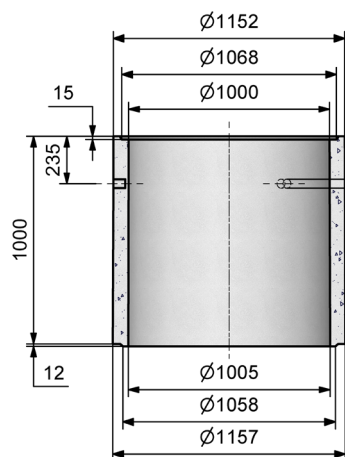

### COUVERCLE BUSE DE PUIITS Ø 1,00 m AVEC TAMPON

Code Article : 461110  
Poids : 120,4 Kg

### BUSE DE PUIITS A EMBOITEMENTS Ø Int. 1,00 m Ht. 0,30 m PLEINE

Code Article : 460355  
Poids : 186 Kg

### BUSE DE PUIITS A EMBOITEMENTS Ø Int. 1,00 m Ht. 0,60 m PLEINE

Code Article : 460310  
Poids : 370,4 Kg

### BUSE DE PUIITS A EMBOITEMENTS Ø Int. 1,00 m Ht. 1,00 m PLEINE

Code Article : 460320  
Poids : 625,2 Kg

**NOTA :**  
**PASSAGE VEHICULE INTERDIT**  
**POSE EXCLUSIVE EN SOL**

Tampon renforcé seul : 461918