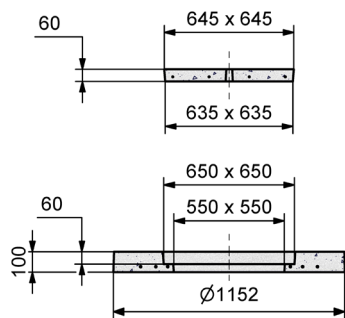

## Ø Int. 1,00 m

### COUVERCLE BUSE DE PUIITS Ø 1,00 m AVEC TAMPON RENFORCES

Code Article : 461150  
Poids : 211 Kg

### BUSE DE PUIITS A EMBOITEMENTS Ø Int. 1,00 m Ht. 0,30 m PLEINE

Code Article : 460355  
Poids : 186 Kg

### BUSE DE PUIITS A EMBOITEMENTS Ø Int. 1,00 m Ht. 0,60 m PLEINE

Code Article : 460310  
Poids : 370,4 Kg