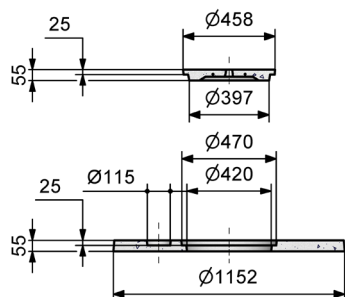

## Ø Int. 1,00 m

### COUVERCLE BUSE DE PUIITS Ø 1,00 m AVEC TAMPON RENFORCES

Code Article : 461150  
Poids : 211 Kg

### BUSE DE PUIITS A EMBOITEMENTS Ø Int. 1,00 m Ht. 0,30 m PLEINE

Code Article : 460355  
Poids : 186 Kg

### BUSE DE PUIITS A EMBOITEMENTS Ø Int. 1,00 m Ht. 0,60 m PLEINE

Code Article : 460310  
Poids : 370,4 Kg