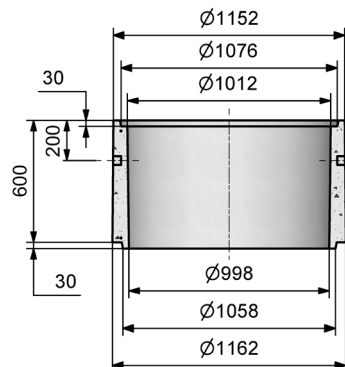

## Ø Int. 1,00 m

### COUVERCLE BUSE DE PUIITS Ø 1,00 m AVEC TAMPON RENFORCES

Code Article : 461150  
Poids : 211 Kg

### COUVERCLE BUSE DE PUIITS Ø 1,00 m AVEC TAMPON

Code Article : 461110  
Poids : 120,4 Kg

### BUSE DE PUIITS A EMBOITEMENTS Ø Int. 1,00 m Ht. 0,30 m PLEINE

Code Article : 460355  
Poids : 186 Kg