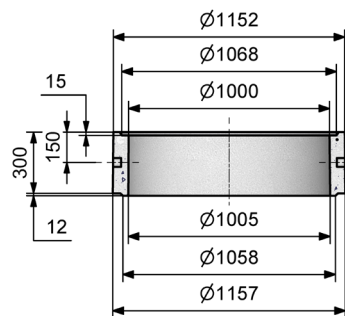

## Ø Int. 1,00 m

### COUVERCLE BUSE DE PUIITS Ø 1,00 m AVEC TAMPON RENFORCES

Code Article : 461150  
Poids : 211 Kg

### COUVERCLE BUSE DE PUIITS Ø 1,00 m AVEC TAMPON

Code Article : 461110  
Poids : 120,4 Kg

### BUSE DE PUIITS A EMBOITEMENTS Ø Int. 1,00 m Ht. 0,30 m PLEINE

Code Article : 460355  
Poids : 186 Kg