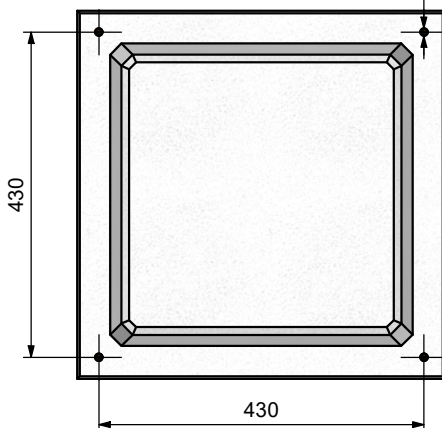

COLUMBARIUM 40x40 Int. Prof.42 cm

Béton ordinaire

Rondelle plate Inox A2 Ø8 Type M (non fournie)

Code Article (unité) : 070025

Qt : 4

Tire-fond Inox A2 Ø8-70 (non fourni)

Code Article (unité) : 070022

Qt : 4

4 Trous Ø12, Lamages Ø20 prof.10 mm

DALLE DE FERMETURE 48x48 Ep.3.5 cm

P/Columbarium 40x40 Int.

Code : 330041

Poids : 19 Kg

4 Chevilles plastique Ø10

COLUMBARIUM 40x40 Int. Prof.42 cm

Code : 330040