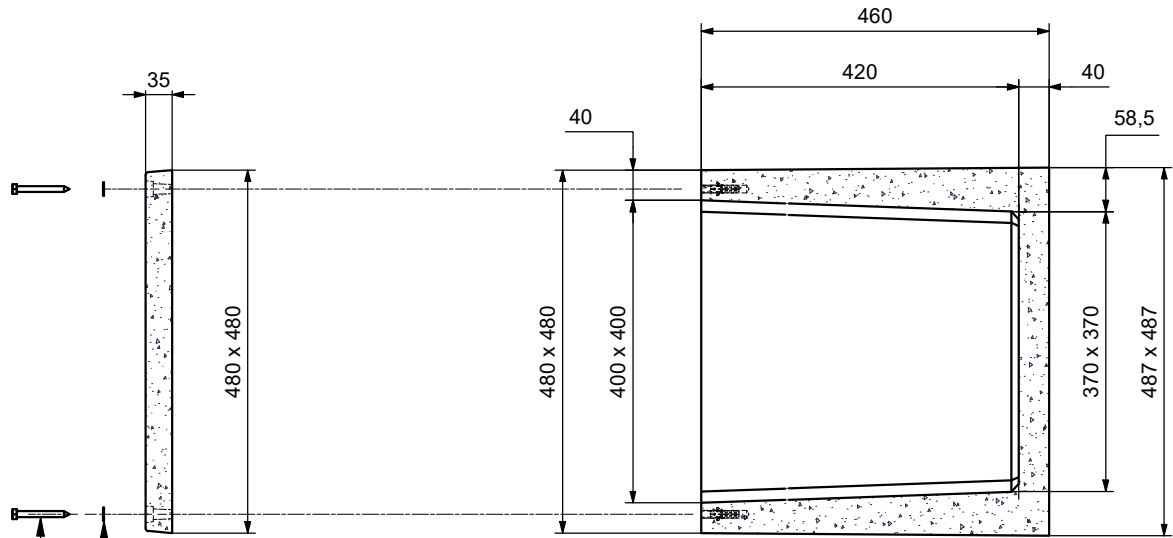

COLUMBARIUM 40x40 Int. Prof.42 cm

Béton ordinaire

Rondelle plate Inox A2 Ø8 Type M (non fournie)

Code Article (unité) : 070025

Qt : 4

Tire-fond Inox A2 Ø8-70 (non fourni)

Code Article (unité) : 070022

Qt : 4

4 Trous Ø12, Lamages Ø20 prof.10 mm

DALLE DE FERMETURE 48x48 Ep.3.5 cm

P/Columbarium 40x40 Int.

Code : 330041

Poids : 19 Kg

4 Chevilles plastique Ø10

COLUMBARIUM 40x40 Int. Prof.42 cm

Code : 330040

Poids : 106 Kg

T

THEBAULT
L'EXPERIENCE CONSTRUCTIVE

Version 5 - Le 25/05/2023