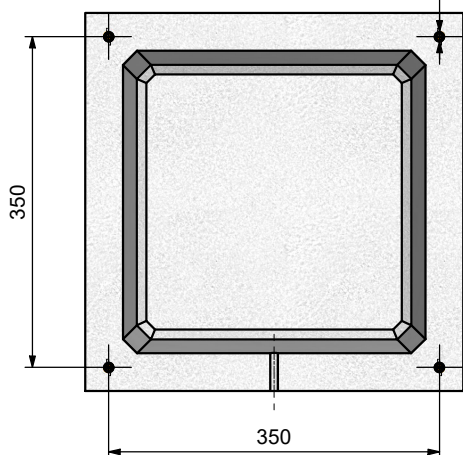

# COLUMBARIUM 40x40 Ext. Haut. 46 cm Ext.

## Béton ordinaire

Rondelle plate Inox A2 Ø8 Type M (non fournie)

Code Article (unité) : 070025

Qt : 4

Tire-fond Inox A2 Ø8-70 (non fourni)

Code Article (unité) : 070022

Qt : 4

4 Trous Ø12, Lamages Ø20 Prof.10

DALLE DE FERMETURE 40x40 Ep.3.5 cm

P/Columbarium 40x40 Ext.

Code : 330012

Poids : 13,5 Kg

4 Chevilles plastique Ø10

COLUMBARIUM 40x40 Ext. Haut.46 cm Ext.

Code : 330010

Poids : 81 Kg