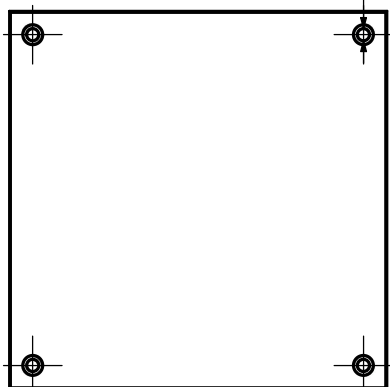

# COLUMBARIUM 40x40 Ext. Haut. 46 cm Ext.

## Béton ordinaire

Rondelle plate Inox A2 Ø8 Type M (non fournie)

Code Article (unité) : 070025

Qt : 4

Tire-fond Inox A2 Ø8-70 (non fourni)

Code Article (unité) : 070022

Qt : 4

4 Trous Ø12, Lamages Ø20 Prof.10

DALLE DE FERMETURE 40x40 Ep.3.5 cm

P/Columbarium 40x40 Ext.

Code : 330012

Poids : 13,5 Kg

4 Chevilles plastique Ø10

COLUMBARIUM 40x40 Ext. Haut.46 cm Ext.

Code : 330010

Poids : 81 Kg