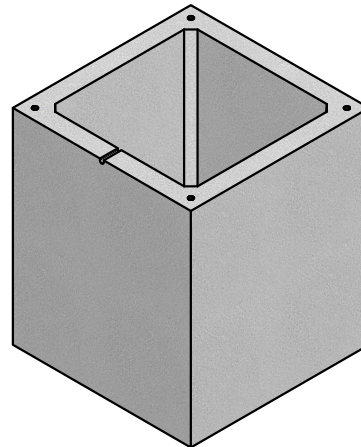

# COLUMBARIUM 40x40 Ext. Haut. 46 cm Ext.

## Béton ordinaire

Rondelle plate Inox A2 Ø8 Type M (non fournie)

Code Article (unité) : 070025

Qt : 4

Tire-fond Inox A2 Ø8-70 (non fourni)

Code Article (unité) : 070022

Qt : 4

4 Trous Ø12, Lamages Ø20 Prof.10

DALLE DE FERMETURE 40x40 Ep.3.5 cm

P/Columbarium 40x40 Ext.

Code : 330012

Poids : 13,5 Kg

4 Chevilles plastique Ø10

COLUMBARIUM 40x40 Ext. Haut.46 cm Ext.

Code : 330010

Poids : 81 Kg