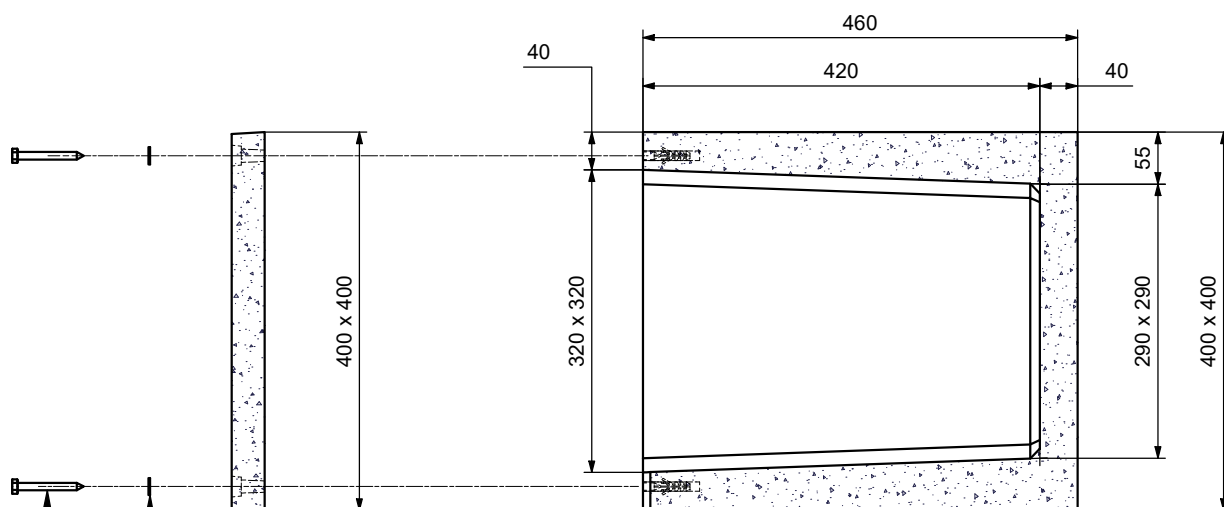

# COLUMBARIUM 40x40 Ext. Haut. 46 cm Ext.

## Béton ordinaire

Rondelle plate Inox A2 Ø8 Type M (non fournie)

Code Article (unité) : 070025

Qt : 4

Tire-fond Inox A2 Ø8-70 (non fourni)

Code Article (unité) : 070022

Qt : 4

4 Trous Ø12, Lamages Ø20 Prof.10

DALLE DE FERMETURE 40x40 Ep.3.5 cm

P/Columbarium 40x40 Ext.

Code : 330012

Poids : 13,5 Kg

4 Chevilles plastique Ø10

COLUMBARIUM 40x40 Ext. Haut.46 cm Ext.

Code : 330010

Poids : 81 Kg