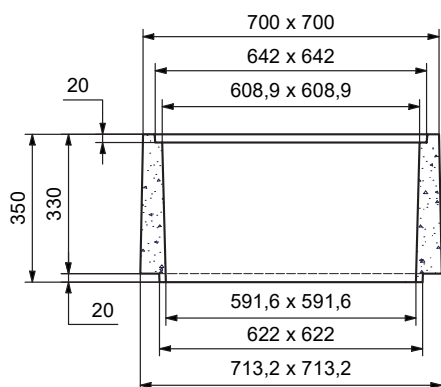

REHAUSSE H : 34,5

Code Article : 240770
Poids : 108 Kg
Conditionnement : 6 / palette
Poids palette : 648 Kg