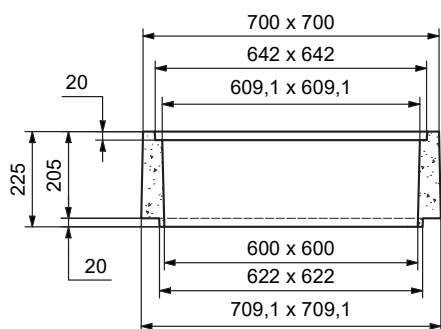

## PLAQUE SOUS TAMPON

Code Article : 240762  
Poids : 53 Kg  
Conditionnement : 10 / palette  
Poids palette : 530 Kg