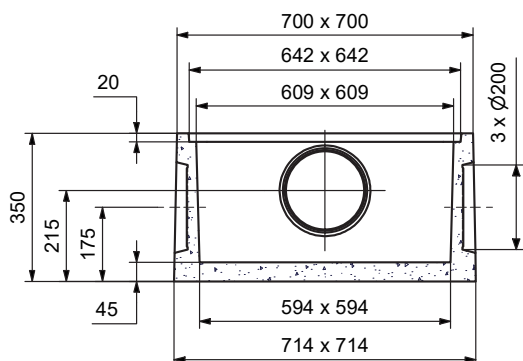

## PLAQUE SOUS TAMPON

Code Article : 240762  
Poids : 53 Kg  
Conditionnement : 10 / palette  
Poids palette : 530 Kg

## REHAUSSE H : 20

Code Article : 240765  
Poids : 62 Kg  
Conditionnement : 10 / palette  
Poids palette : 620 Kg

## REHAUSSE H : 34,5

Code Article : 240770  
Poids : 108 Kg  
Conditionnement : 6 / palette  
Poids palette : 648 Kg