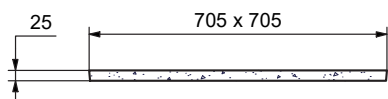

# BOITE PLUVIALE RP60 Int. 60x60 Ht. 30 A EMBOITEMENT