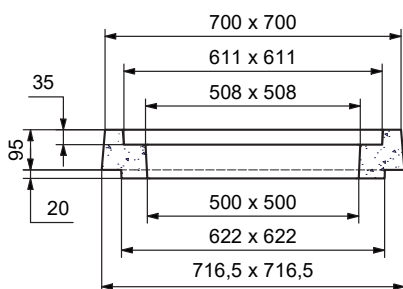

# BOITE PLUVIALE RP60 Int. 60x60 Ht. 30 A EMBOITEMENT

## PLAQUE SOUS TAMPON

Code Article : 240762  
Poids : 53 Kg  
Conditionnement : 10 / palette  
Poids palette : 530 Kg

## REHAUSSE H : 34,5

Code Article : 240770  
Poids : 108 Kg  
Conditionnement : 6 / palette  
Poids palette : 648 Kg