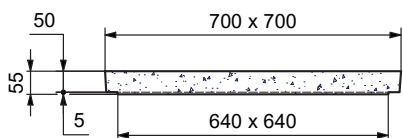

COUVERCLE ARME

Code Article : 240760
Poids : 60 Kg
Conditionnement : 20 / palette
Poids palette : 1200 Kg