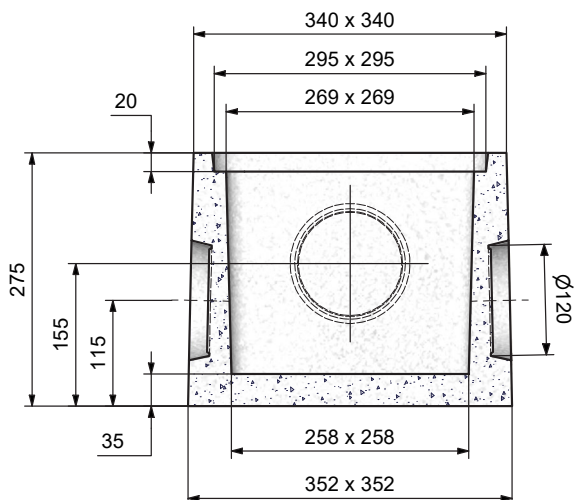

BOITE PLUVIALE RP25 Int. 27x27 Ht. 23 A EMBOITEMENT

COUVERCLE ARME

Code Article : 240160

Poids : 9 Kg

Conditionnement : 36 / palette

Poids palette : 324 Kg

COUVERCLE NON ARME

Code Article : 240155

Poids : 9 Kg

Conditionnement : 36 / palette

Poids palette : 324 Kg

Pour descente Ø80

REHAUSSE H : 27

Code Article : 240170

Poids : 29 Kg

Conditionnement : 36 / palette

Poids palette : 1044 Kg

BOITE PLUV. RP25 Int. 27x27 H : 23 SANS COUVERCLE

Code Article : 240150

Poids : 35 Kg

Conditionnement : 36 / palette

Poids palette : 1260 Kg

THE BAULT
L'EXPERIENCE CONSTRUCTIVE

FR
TRIEZ
RÉEMPLOYEZ
RECYCLEZ