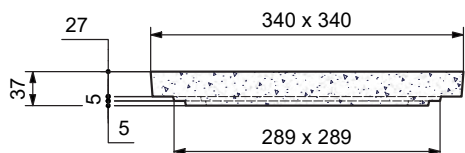

Poids palette : 1044 Kg

BOITE PLUV. RP25 Int. 27x27 H : 23 SANS COUVERCLE

Code Article : 240150

Poids : 35 Kg

Conditionnement : 36 / palette

Poids palette : 1260 Kg

THE BAULT
L'EXPERIENCE CONSTRUCTIVE

FR
TRIEZ
RÉEMPLOYEZ
RECYCLEZ