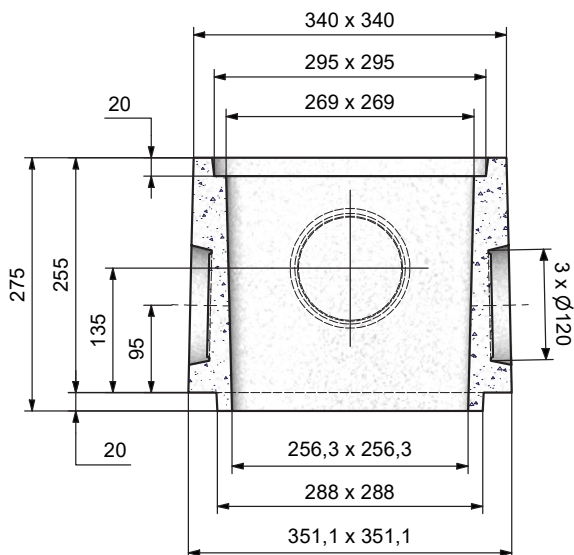

BOITE PLUVIALE RP25 Int. 27x27 Ht. 23 A EMBOITEMENT

COUVERCLE ARME

Code Article : 240160

Poids : 9 Kg

Conditionnement : 36 / palette

Poids palette : 324 Kg

COUVERCLE NON ARME

Code Article : 240155

Poids : 9 Kg

Conditionnement : 36 / palette

Poids palette : 324 Kg

Pour descente Ø80

REHAUSSE H : 27

Code Article : 240170

Poids : 29 Kg

Conditionnement : 36 / palette

Poids palette : 1044 Kg

BOITE PLUV. RP25 Int. 27x27 H : 23 SANS COUVERCLE

Code Article : 240150

Poids : 35 Kg

Conditionnement : 36 / palette

Poids palette : 1260 Kg

THE BAULT
L'EXPERIENCE CONSTRUCTIVE

FR
TRIEZ
RÉEMPLOYEZ
RECYCLEZ