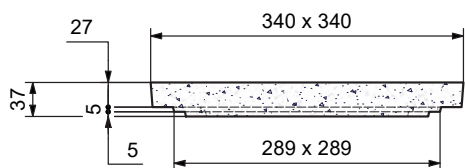

Poids palette : 1044 Kg

BOITE PLUV. RP25 Int. 27x27 H : 23 SANS COUVERCLE

Code Article : 240150

Poids : 35 Kg

Conditionnement : 36 / palette

Poids palette : 1260 Kg

THE BAULT
L'EXPERIENCE CONSTRUCTIVE

FR
TRIEZ
RÉEMPLOYEZ
RECYCLEZ