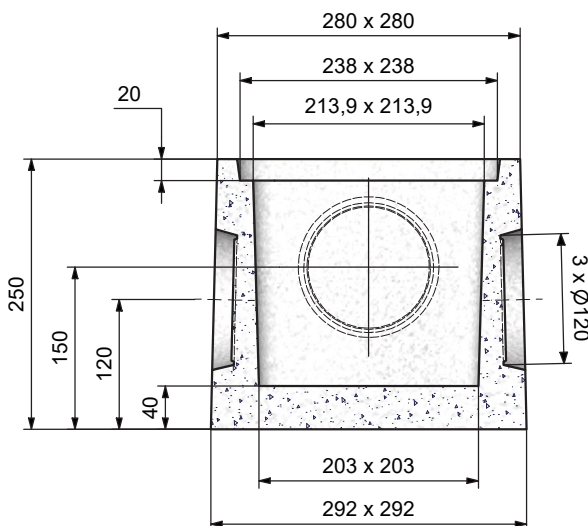

# BOITE PLUVIALE RP20 Int. 21x21 Ht. 20,5 A EMBOITEMENT

## COUVERCLE NON ARME

Code Article : 240135

Poids : 6,1 Kg

Conditionnement : 48 / palette

Poids palette : 292,8 Kg

Pour descente Ø80

## REHAUSSE H : 24,5

Code Article : 240140

Poids : 20 Kg

Conditionnement : 48 / palette

Poids palette : 960 Kg

## BOITE PLUV. RP20 Int. 21x21 H : 20,5 SANS COUVERCLE

Code Article : 240130

Poids : 22,5 Kg

Conditionnement : 48 / palette

Poids palette : 1080 Kg

**THE BAULT**  
L'EXPERIENCE CONSTRUCTIVE

FR  
TRIEZ  
RÉEMPLOYEZ  
RECYCLEZ