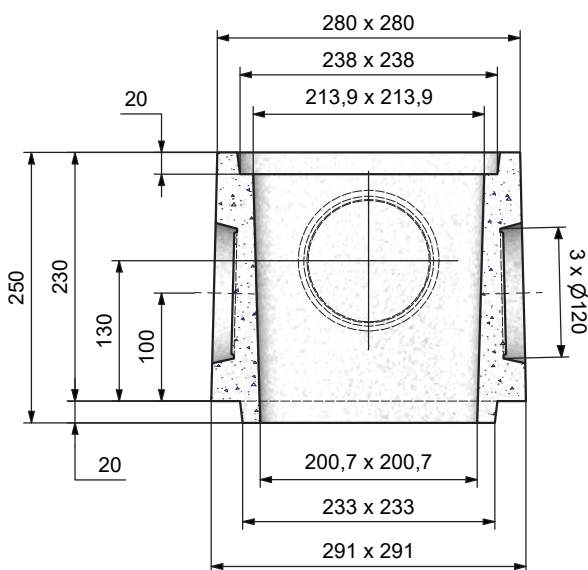

# BOITE PLUVIALE RP20 Int. 21x21 Ht. 20,5 A EMBOITEMENT

## COUVERCLE NON ARME

Code Article : 240135

Poids : 6,1 Kg

Conditionnement : 48 / palette

Poids palette : 292,8 Kg

Pour descente Ø80

## REHAUSSE H : 24,5

Code Article : 240140

Poids : 20 Kg

Conditionnement : 48 / palette

Poids palette : 960 Kg

## BOITE PLUV. RP20 Int. 21x21 H : 20,5 SANS COUVERCLE

Code Article : 240130

Poids : 22,5 Kg

Conditionnement : 48 / palette

Poids palette : 1080 Kg

**THE BAULT**  
L'EXPERIENCE CONSTRUCTIVE

FR  
TRIEZ  
RÉEMPLOYEZ  
RECYCLEZ