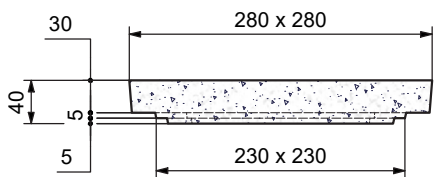

# BOITE PLUVIALE RP20 Int. 21x21 Ht. 20,5 A EMBOITEMENT

## COUVERCLE NON ARME

Code Article : 240135

Poids : 6,1 Kg

Conditionnement : 48 / palette

Poids palette : 292,8 Kg

Pour descente Ø80

## REHAUSSE H : 24,5

Code Article : 240140

Poids : 20 Kg

Conditionnement : 48 / palette

Poids palette : 960 Kg