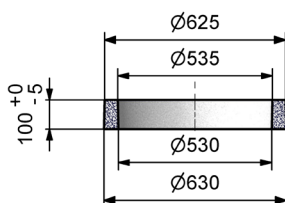

REGARD POUR PUIS FILTRANT

TAMPON SEUL

Code Article : 151015

Poids : 20 Kg

REHAUSSE Ht.10 cm POUR CITERNEAU

Code Article : 430046

Poids : 20 Kg

REHAUSSE Ht.20 cm POUR CITERNEAU

Code Article : 430047

Poids : 39 Kg

REGARD POUR PUIS FILTRANT

AVEC TAMPON

Code Article : 151005

Poids : 551 Kg

POSSIBILITE D'EMPILER DES BUSES DE PUIS
SOUS LE REGARD

BUSE DE PUIS PERFOREE