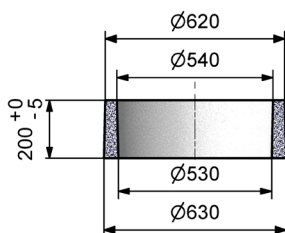

REGARD POUR PUIS FILTRANT

TAMPON SEUL

Code Article : 151015

Poids : 20 Kg

REHAUSSE Ht.10 cm POUR CITERNEAU

Code Article : 430046

Poids : 20 Kg

REHAUSSE Ht.20 cm POUR CITERNEAU

Code Article : 430047

Poids : 39 Kg

REGARD POUR PUIS FILTRANT

AVEC TAMPON

Code Article : 151005

Poids : 551 Kg

POSSIBILITE D'EMPILER DES BUSES DE PUIS
SOUS LE REGARD

BUSE DE PUIS PERFOREE