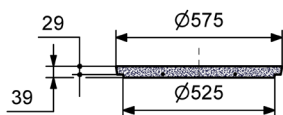

REGARD POUR PUIS FILTRANT

TAMPON SEUL

Code Article : 151015

Poids : 20 Kg

REHAUSSE Ht.10 cm POUR CITERNEAU

Code Article : 430046

Poids : 20 Kg

REHAUSSE Ht.20 cm POUR CITERNEAU

Code Article : 430047

Poids : 39 Kg

REGARD POUR PUIS FILTRANT

AVEC TAMPON

Code Article : 151005

Poids : 551 Kg

POSSIBILITE D'EMPILER DES BUSES DE PUIS
SOUS LE REGARD

BUSE DE PUIS PERFOREE