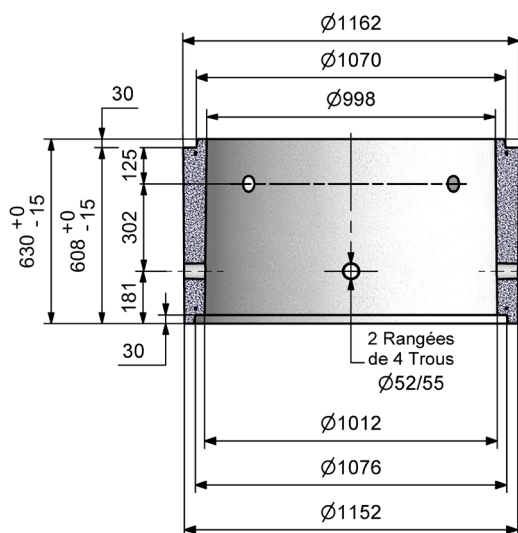

REGARD POUR PUIS FILTRANT

TAMPON SEUL

Code Article : 151015

Poids : 20 Kg

REHAUSSE Ht.10 cm POUR CITERNEAU

Code Article : 430046

Poids : 20 Kg

REHAUSSE Ht.20 cm POUR CITERNEAU

Code Article : 430047

Poids : 39 Kg

REGARD POUR PUIS FILTRANT

AVEC TAMPON

Code Article : 151005

Poids : 551 Kg

POSSIBILITE D'EMPILER DES BUSES DE PUIS
SOUS LE REGARD

BUSE DE PUIS PERFOREE

Diam.1,00 m Haut.0,60 m

Code Article : 460030

Poids : 368 Kg

NOTA : PASSAGE VEHICULE INTERDIT

THEBAULT
L'EXPERIENCE CONSTRUCTIVE

FR
TRIEZ
RÉEMPLOYEZ
RECYCLEZ

Adresses sur quefairedemesdechets.fr

Version du 14/04/2026