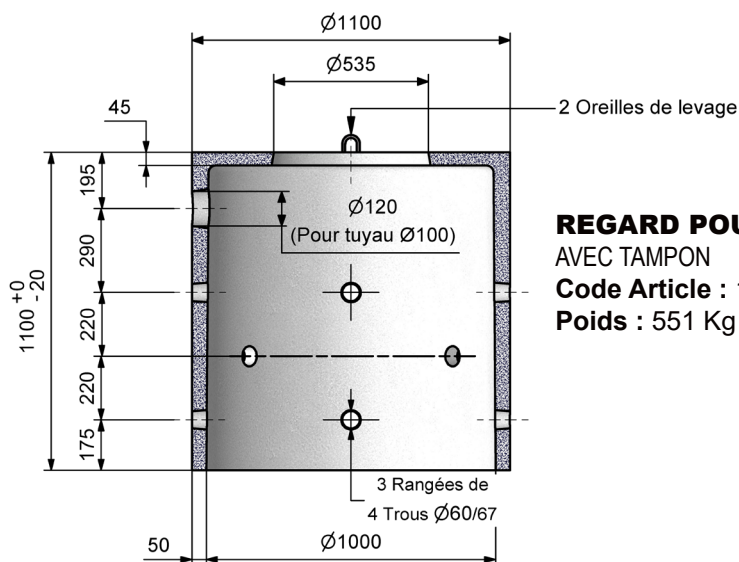

REGARD POUR PUIS FILTRANT

TAMPON SEUL

Code Article : 151015

Poids : 20 Kg

REHAUSSE Ht.10 cm POUR CITERNEAU

Code Article : 430046

Poids : 20 Kg

REHAUSSE Ht.20 cm POUR CITERNEAU

Code Article : 430047

Poids : 39 Kg

REGARD POUR PUIS FILTRANT

AVEC TAMPON

Code Article : 151005

Poids : 551 Kg

POSSIBILITE D'EMPILER DES BUSES DE PUIS
SOUS LE REGARD

BUSE DE PUIS PERFOREE

Diam.1,00 m Haut.0,60 m

Code Article : 460030

Poids : 368 Kg

NOTA : PASSAGE VEHICULE INTERDIT

THEBAULT
L'EXPERIENCE CONSTRUCTIVE

FR
TRIEZ
RÉEMPLOYEZ
RECYCLEZ

Adresses sur quefairedemesdechets.fr

Version du 14/04/2026