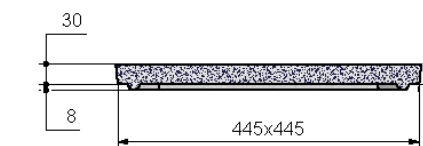

BOITE DE BOUCLAGE **BOREAL** 5 ENTREES A JOINTS Ø100/110

COVERCLE ARME

Code article : 244044

Poids : 14 Kg

Conditionnement : 6 / palette

Poids palette : 84 Kg

REHAUSSE H : 30

Code article : 244045

Poids : 34 Kg

Conditionnement : 12 / palette

Poids palette : 408 Kg

Existe aussi la version allégée

BEPAL Code : 244145 Poids : 23,8 Kg

REHAUSSE H : 20

Code article : 244042

Poids : 22 Kg