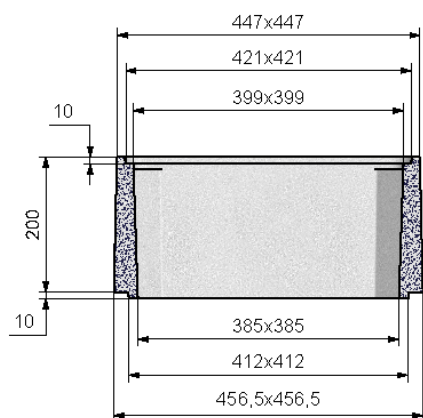

BOITE DE BOUCLAGE **BOREAL** 5 ENTREES A JOINTS Ø100/110

COVERCLE ARME

Code article : 244044

Poids : 14 Kg

Conditionnement : 6 / palette

Poids palette : 84 Kg

REHAUSSE H : 30

Code article : 244045

Poids : 34 Kg

Conditionnement : 12 / palette

Poids palette : 408 Kg

Existe aussi la version allégée

BEPAL Code : 244145 Poids : 23,8 Kg

REHAUSSE H : 20

Code article : 244042

Poids : 22 Kg

Conditionnement : 12 / palette

Poids palette : 264 Kg

Existe aussi la version allégée

BEPAL Code : 244142 Poids : 15,4 Kg

BOITE DE BOUCLAGE **BOREAL** Int. 40x40 A JOINTS - 5 ENTREES

Code article : 150934

Poids : 20,5 Kg