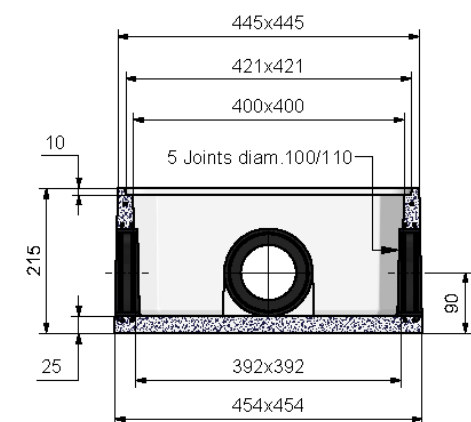

BOITE DE BOUCLAGE **BOREAL** 5 ENTREES A JOINTS Ø100/110

COVERCLE ARME

Code article : 244044

Poids : 14 Kg

Conditionnement : 6 / palette

Poids palette : 84 Kg

REHAUSSE H : 30

Code article : 244045

Poids : 34 Kg

Conditionnement : 12 / palette

Poids palette : 408 Kg

Existe aussi la version allégée

BEPAL Code : 244145 Poids : 23,8 Kg

REHAUSSE H : 20

Code article : 244042

Poids : 22 Kg

Conditionnement : 12 / palette

Poids palette : 264 Kg

Existe aussi la version allégée

BEPAL Code : 244142 Poids : 15,4 Kg

BOITE DE BOUCLAGE **BOREAL** Int. 40x40 A JOINTS - 5 ENTREES

Code article : 150934

Poids : 20,5 Kg