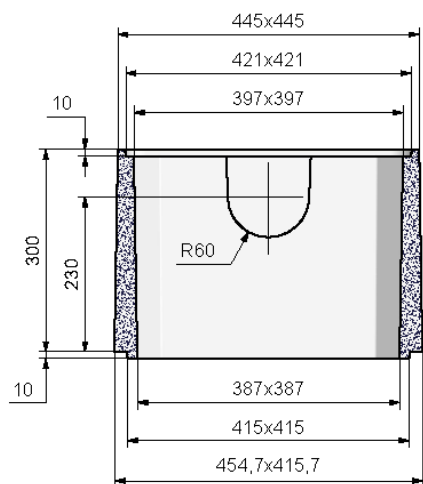

BOITE DE BOUCLAGE **BOREAL** 5 ENTREES A JOINTS Ø100/110

COVERCLE ARME

Code article : 244044

Poids : 14 Kg

Conditionnement : 6 / palette

Poids palette : 84 Kg

REHAUSSE H : 30

Code article : 244045

Poids : 34 Kg

Conditionnement : 12 / palette

Poids palette : 408 Kg

Existe aussi la version allégée

BEPAL Code : 244145 Poids : 23,8 Kg

REHAUSSE H : 20

Code article : 244042

Poids : 22 Kg

Conditionnement : 12 / palette

Poids palette : 264 Kg

Existe aussi la version allégée

BEPAL Code : 244142 Poids : 15,4 Kg

BOITE DE BOUCLAGE **BOREAL** Int. 40x40 A JOINTS - 5 ENTREES

Code article : 150934

Poids : 20,5 Kg