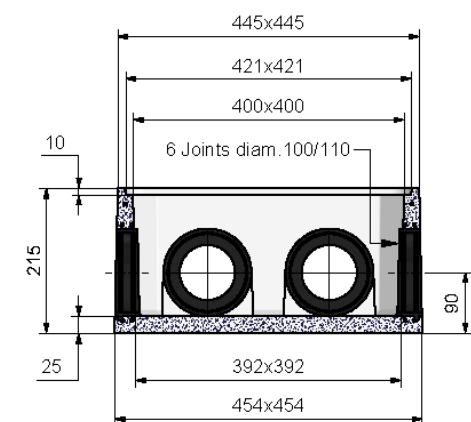

## REHAUSSE H : 30

Code article : 244045

Poids : 34 Kg

Conditionnement : 12 / palette

Poids palette : 408 Kg

Existe aussi la version allégée

**BEPAL** Code : 244145 Poids : 23,8 Kg

## REHAUSSE H : 20

Code article : 244042

Poids : 22 Kg

Conditionnement : 12 / palette

Poids palette : 264 Kg

Existe aussi la version allégée

**BEPAL** Code : 244142 Poids : 15,4 Kg

## BOITE DE BOUCLAGE **BOREAL** Int. 40x40 A JOINTS - 6 ENTREES

Code article : 150933

Poids : 20 Kg

Conditionnement :

6 (sans couvercles) / palette

Poids palette : 120 Kg

**THEBAULT**  
L'EXPERIENCE CONSTRUCTIVE