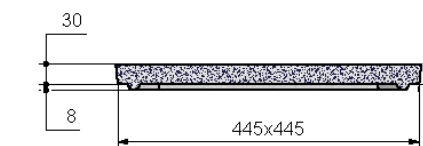

# BOITE DE BOUCLAGE **BOREAL** 6 ENTREES A JOINTS Ø100/110

## COVERCLE ARME

Code article : 244044

Poids : 14 Kg

Conditionnement : 6 / palette

Poids palette : 84 Kg

## REHAUSSE H : 30

Code article : 244045

Poids : 34 Kg

Conditionnement : 12 / palette

Poids palette : 408 Kg

Existe aussi la version allégée

**BEPAL** Code : 244145 Poids : 23,8 Kg