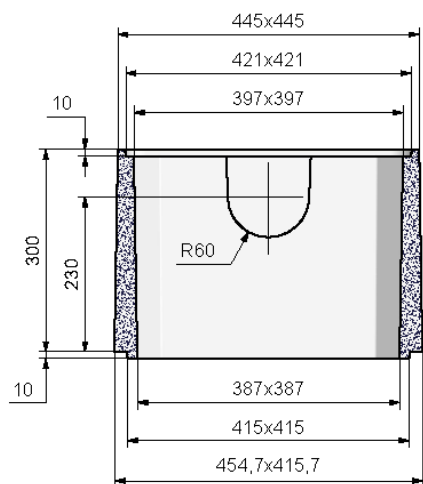

# BOITE DE BOUCLAGE **BOREAL** 6 ENTREES A JOINTS Ø100/110

## REHAUSSE H : 30

Code article : 244045

Poids : 34 Kg

Conditionnement : 12 / palette

Poids palette : 408 Kg

Existe aussi la version allégée

**BEPAL** Code : 244145 Poids : 23,8 Kg

## REHAUSSE H : 20

Code article : 244042

Poids : 22 Kg

Conditionnement : 12 / palette

Poids palette : 264 Kg

Existe aussi la version allégée

**BEPAL** Code : 244142 Poids : 15,4 Kg