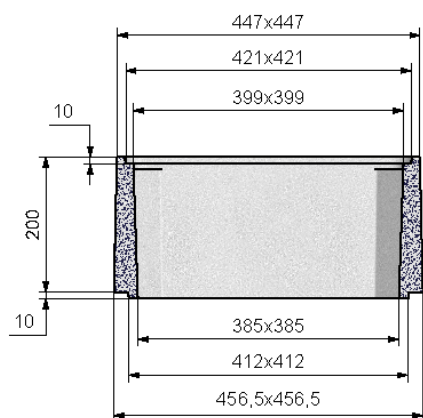

## REHAUSSE H : 30

Code article : 244045

Poids : 34 Kg

Conditionnement : 12 / palette

Poids palette : 408 Kg

Existe aussi la version allégée

**BEPAL** Code : 244145 Poids : 23,8 Kg

## REHAUSSE H : 20

Code article : 244042

Poids : 22 Kg

Conditionnement : 12 / palette

Poids palette : 264 Kg

Existe aussi la version allégée

**BEPAL** Code : 244142 Poids : 15,4 Kg