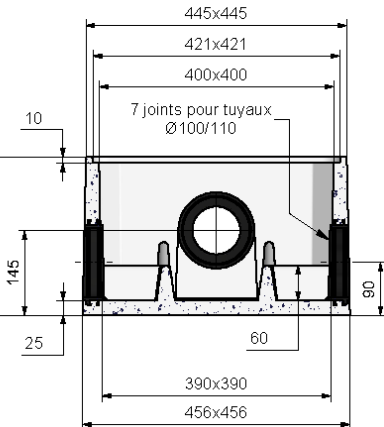

BOITE DE REPARTITION **BOREAL** 6 SORTIES A JOINTS Ø100/110

COUVERCLE ARME

Code article : 244044

Poids : 14 Kg

Conditionnement : 6 / palette

Poids palette : 84 Kg

REHAUSSE H : 20

Code article : 244042

Poids : 22 Kg

Conditionnement : 12 / palette

Poids palette : 264 Kg

BOITE DE REPARTITION **BOREAL** Int. 40x40 A JOINTS - 6 SORTIES

Code article : 150278

Poids : 28 Kg

Conditionnement :

6 (sans couvercles) / palette

Poids palette : 168 Kg