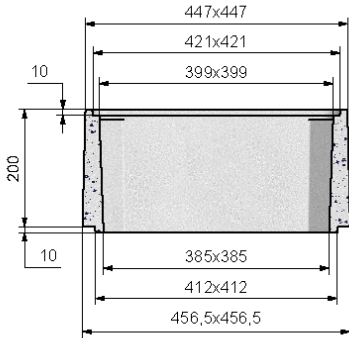

BOITE DE REPARTITION **BOREAL** 6 SORTIES A JOINTS Ø100/110

COUVERCLE ARME

Code article : 244044

Poids : 14 Kg

Conditionnement : 6 / palette

Poids palette : 84 Kg

REHAUSSE H : 20

Code article : 244042

Poids : 22 Kg

Conditionnement : 12 / palette

Poids palette : 264 Kg

BOITE DE REPARTITION **BOREAL** Int. 40x40 A JOINTS - 6 SORTIES

Code article : 150278

Poids : 28 Kg

Conditionnement :

6 (sans couvercles) / palette

Poids palette : 168 Kg