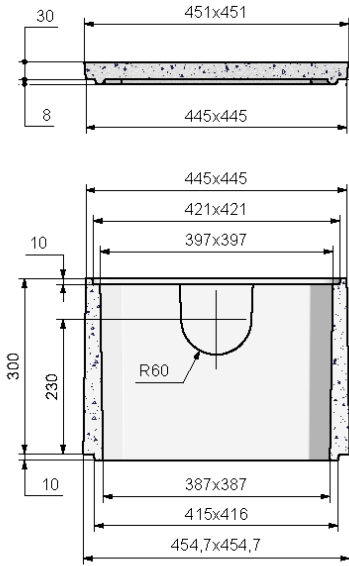

BOITE DE REPARTITION **BOREAL** 6 SORTIES A JOINTS Ø100/110

COUVERCLE ARME

Code article : 244044

Poids : 14 Kg

Conditionnement : 6 / palette

Poids palette : 84 Kg

REHAUSSE H : 20

Code article : 244042

Poids : 22 Kg

Conditionnement : 12 / palette

Poids palette : 264 Kg

BOITE DE REPARTITION **BOREAL** Int. 40x40 A JOINTS - 6 SORTIES

Code article : 150278

Poids : 28 Kg

Conditionnement :

6 (sans couvercles) / palette

Poids palette : 168 Kg