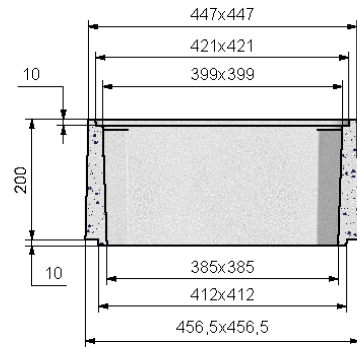

BOITE DE REPARTITION **BOREAL** 5 SORTIES A JOINTS Ø100/110

COVERCLE ARME

Code article : 244044

Poids : 14 Kg

Conditionnement : 6 / palette

Poids palette : 84 Kg

REHAUSSE H : 30

Code article : 244045

Poids : 34 Kg

Conditionnement : 12 / palette

Poids palette : 408 Kg

Existe aussi la version allégée

BEPAL Code : 244145 Poids : 23,8 Kg

REHAUSSE H : 20

Code article : 244042

Poids : 22 Kg

Conditionnement : 12 / palette

Poids palette : 264 Kg

Existe aussi la version allégée

BEPAL Code : 244142 Poids : 15,4 Kg

BOITE DE REPARTITION **BOREAL** Int. 40x40 A JOINTS - 5 SORTIES

Code article : 150261