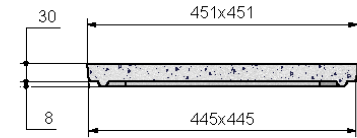

BOITE DE REPARTITION **BOREAL** 5 SORTIES A JOINTS Ø100/110

COVERCLE ARME

Code article : 244044

Poids : 14 Kg

Conditionnement : 6 / palette

Poids palette : 84 Kg

REHAUSSE H : 30

Code article : 244045

Poids : 34 Kg

Conditionnement : 12 / palette

Poids palette : 408 Kg

Existe aussi la version allégée

BEPAL Code : 244145 Poids : 23,8 Kg

REHAUSSE H : 20

Code article : 244042

Poids : 22 Kg

Conditionnement : 12 / palette

Poids palette : 264 Kg

Existe aussi la version allégée

BEPAL Code : 244142 Poids : 15,4 Kg

BOITE DE REPARTITION **BOREAL** Int. 40x40 A JOINTS - 5 SORTIES

Code article : 150261