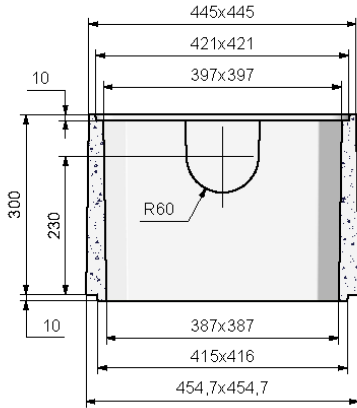

BOITE DE REPARTITION **BOREAL** 5 SORTIES A JOINTS Ø100/110

COVERCLE ARME

Code article : 244044

Poids : 14 Kg

Conditionnement : 6 / palette

Poids palette : 84 Kg

REHAUSSE H : 30

Code article : 244045

Poids : 34 Kg

Conditionnement : 12 / palette

Poids palette : 408 Kg

Existe aussi la version allégée

BEPAL Code : 244145 Poids : 23,8 Kg

REHAUSSE H : 20

Code article : 244042

Poids : 22 Kg

Conditionnement : 12 / palette

Poids palette : 264 Kg

Existe aussi la version allégée

BEPAL Code : 244142 Poids : 15,4 Kg

BOITE DE REPARTITION **BOREAL** Int. 40x40 A JOINTS - 5 SORTIES

Code article : 150261