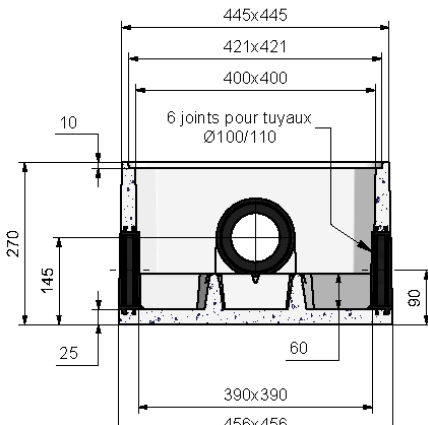

BOITE DE REPARTITION **BOREAL** 5 SORTIES A JOINTS Ø100/110

COVERCLE ARME

Code article : 244044

Poids : 14 Kg

Conditionnement : 6 / palette

Poids palette : 84 Kg

REHAUSSE H : 30

Code article : 244045

Poids : 34 Kg

Conditionnement : 12 / palette

Poids palette : 408 Kg

Existe aussi la version allégée

BEPAL Code : 244145 Poids : 23,8 Kg

REHAUSSE H : 20

Code article : 244042

Poids : 22 Kg

Conditionnement : 12 / palette

Poids palette : 264 Kg

Existe aussi la version allégée

BEPAL Code : 244142 Poids : 15,4 Kg

BOITE DE REPARTITION **BOREAL** Int. 40x40 A JOINTS - 5 SORTIES

Code article : 150261