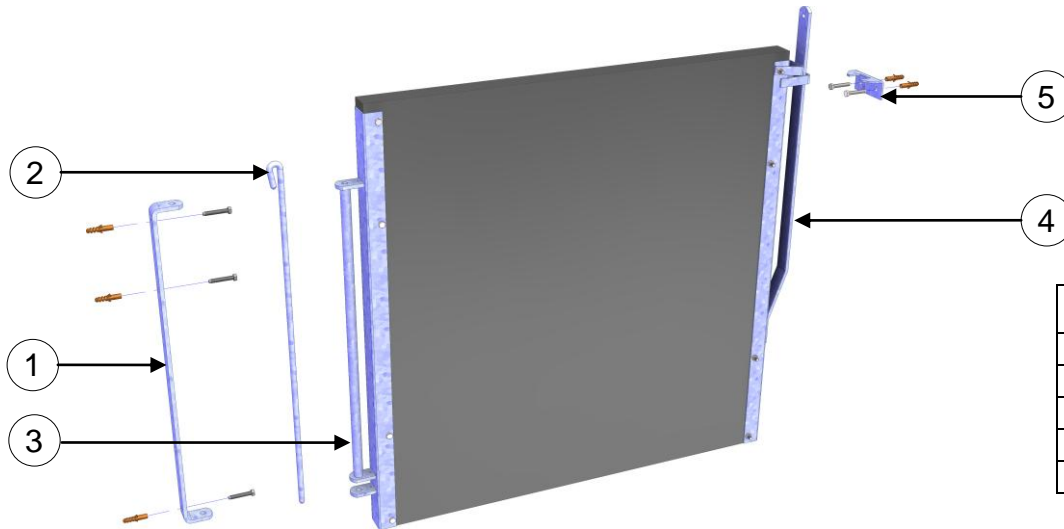

LES PORTILLONS DE QUAI

LE PORTILLON DE QUAI THEBOX / GALVA

PORTILLON DE QUAI « FERMETURE VERRAT. » :

Ce portillon a été spécialement conçu pour les quais d'embarquement.

Il est équipé d'un côté d'une platine avec une baïonnette permettant ainsi une rotation facile du portillon, de l'autre d'une fermeture type verrat avec loquet de sécurité facilitant la mise en place et l'enlèvement des porcs.

Rep.	Code Article
1	073652
2	080241
3	080413
4	080417
5	080416

Code Article	Désignation	Longueur (m)	Hauteur (m)	Epaisseur (cm)
078594	Portillon de quai THEBOX / GALVA Ht. : 1,00 m	Suivant commande	1,00	5
085000	Mètre linéaire THEBOX hauteur 1,00 m	1,00	1,00	5

Nota : Le Kit est livré avec une fixation murale (Chevilles + Tires-fond)

Ce portillon peut également se monter entre cloisons : Il faudra prévoir deux mâchoires (073653) + Gâche (080418) + boulonnerie