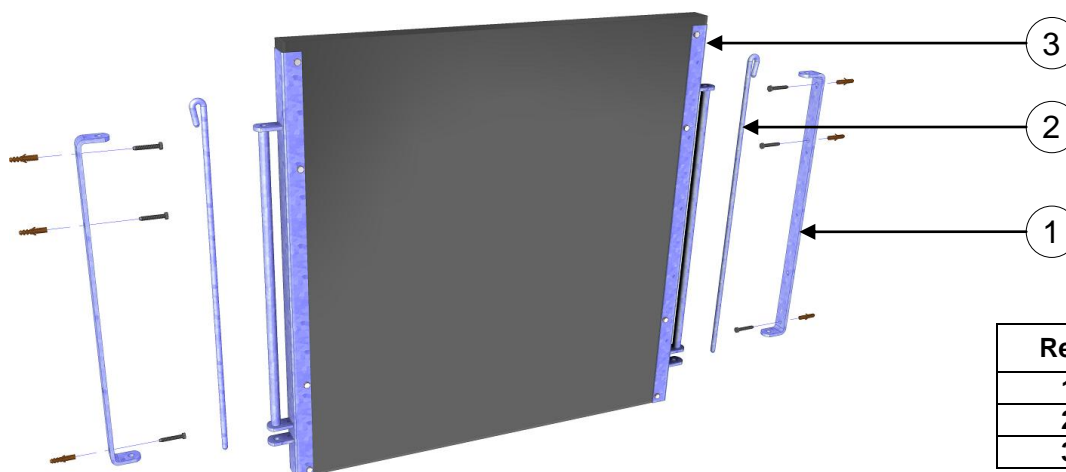

LES PORTILLONS DE QUAI

LE PORTILLON DE QUAI THEBOX / GALVA

PORTILLON DE QUAI « FERMETURE VERRAT. » :

Ce portillon a été spécialement conçu pour les quais d'embarquement.

Il est équipé d'un côté d'une platine avec une baïonnette permettant ainsi une rotation facile du portillon, de l'autre d'une fermeture type verrat avec loquet de sécurité facilitant la mise en place et l'enlèvement des porcs.

Rep.	Code Article
1	073652
2	080241
3	080413
4	080417
5	080416

Code Article	Désignation	Longueur (m)	Hauteur (m)	Epaisseur (cm)
078594	Portillon de quai THEBOX / GALVA Ht. : 1,00 m	Suivant commande	1,00	5
085000	Mètre linéaire THEBOX hauteur 1,00 m	1,00	1,00	5

Nota : Le Kit est livré avec une fixation murale (Chevilles + Tires-fond)

Ce portillon peut également se monter entre cloisons : Il faudra prévoir deux mâchoires (073653) + Gâche (080418) + boulonnerie

PORTILLON DE QUAI « A BAIONNETTES » :

Rep.	Code Article
1	073652
2	080241
3	080413

Code Article	Désignation	Longueur (m)	Hauteur (m)	Epaisseur (cm)
078595	Portillon de quai THEBOX / GALVA Ht. : 1,00 m « à baïonnettes »	Suivant commande	1,00	5