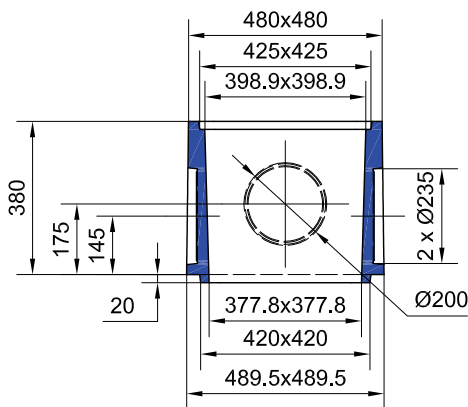

BOITE DE BRANCHEMENT BB40x40 H40 SERIE TP

COUVERCLE ARME

Code Article : 430255
Poids : 20 Kg

PLAQUE SOUS TAMPON

Code Article : 430260
Poids : 16 Kg

REHAUSSE H20 SERIE TP

Code Article : 430245
Poids : 35,5 Kg

REHAUSSE H40 SERIE TP

Code Article : 430250
Poids : 62 Kg

BOITE DE BRANCHEMENT BB40 SERIE TP - Dim. 40x40 H40 S/C

Code Article : 430240
Poids : 85 Kg

Nota : Accessoires identiques à la gamme RP 40

S.A. R.THEBAULT