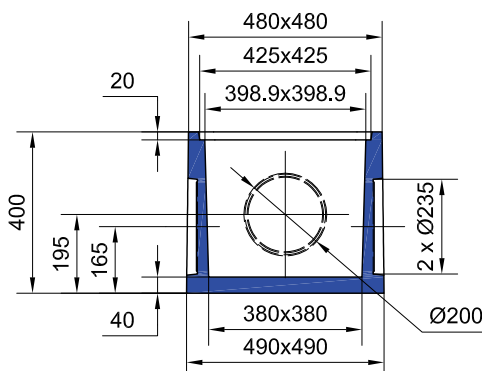

BOITE DE BRANCHEMENT BB40x40 H40 SERIE TP

COUVERCLE ARME

Code Article : 430255
Poids : 20 Kg

PLAQUE SOUS TAMPON

Code Article : 430260
Poids : 16 Kg

REHAUSSE H20 SERIE TP

Code Article : 430245
Poids : 35,5 Kg

REHAUSSE H40 SERIE TP

Code Article : 430250
Poids : 62 Kg

BOITE DE BRANCHEMENT BB40 SERIE TP - Dim. 40x40 H40 S/C

Code Article : 430240
Poids : 85 Kg

Nota : Accessoires identiques à la gamme RP 40

S.A. R.THEBAULT