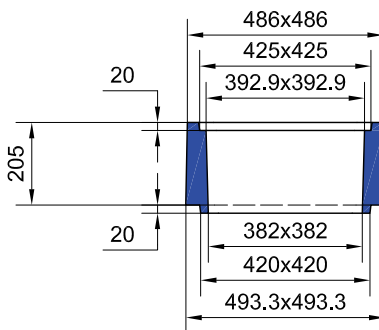

BOITE DE BRANCHEMENT BB40x40 H40 SERIE TP

COUVERCLE ARME

Code Article : 430255
Poids : 20 Kg

PLAQUE SOUS TAMPON

Code Article : 430260
Poids : 16 Kg

REHAUSSE H20 SERIE TP

Code Article : 430245
Poids : 35,5 Kg

REHAUSSE H40 SERIE TP

Code Article : 430250
Poids : 62 Kg

BOITE DE BRANCHEMENT BB40 SERIE TP - Dim. 40x40 H40 S/C

Code Article : 430240
Poids : 85 Kg

Nota : Accessoires identiques à la gamme RP 40

S.A. R.THEBAULT