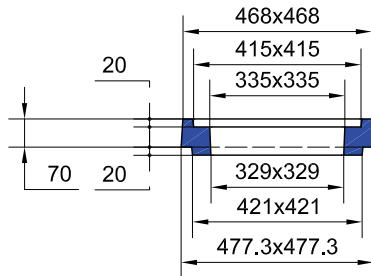

BOITE DE BRANCHEMENT BB40x40 H40 SERIE TP

COUVERCLE ARME

Code Article : 430255
Poids : 20 Kg

PLAQUE SOUS TAMPON

Code Article : 430260
Poids : 16 Kg

REHAUSSE H20 SERIE TP

Code Article : 430245
Poids : 35,5 Kg

REHAUSSE H40 SERIE TP

Code Article : 430250
Poids : 62 Kg

BOITE DE BRANCHEMENT BB40 SERIE TP - Dim. 40x40 H40 S/C

Code Article : 430240
Poids : 85 Kg

Nota : Accessoires identiques à la gamme RP 40

S.A. R.THEBAULT