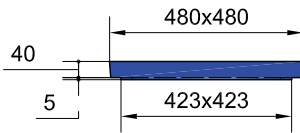

BOITE DE BRANCHEMENT BB40x40 H40 SERIE TP

COUVERCLE ARME

Code Article : 430255
Poids : 20 Kg

PLAQUE SOUS TAMPON

Code Article : 430260
Poids : 16 Kg

REHAUSSE H20 SERIE TP

Code Article : 430245
Poids : 35,5 Kg

REHAUSSE H40 SERIE TP

Code Article : 430250
Poids : 62 Kg

BOITE DE BRANCHEMENT BB40 SERIE TP - Dim. 40x40 H40 S/C

Code Article : 430240
Poids : 85 Kg

Nota : Accessoires identiques à la gamme RP 40

S.A. R.THEBAULT