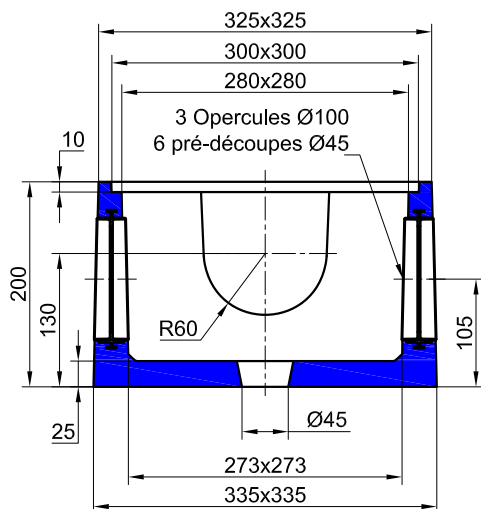

BOITE PTT ALLEGEE 27x27 Haut.17,5 cm

3 OPERCULES

COUVERCLE armé

Code : 494101

Poids : 6,5 Kg

BOITE PTT ALLEGEE 27x27 A 3 OPERCULES

Code : 494100

Poids : 18 Kg

Conditionnement :

Palette perdue de 36 unités

Poids palette : 648 Kg

Pour retirer la pré-découpe Ø45, exercer une pression à l'aide du pouce et déchirer proprement la membrane.

SAS R.THEBAULT

Siège social et usine : 8, Rue des Glénan - ZI de Saint-Eloi
29800 PLOUEDERN - Tél. 02 98 21 63 63 - Fax : 02 98 21 34 11
Usines à : Mauron (56430) et Verneuil S/Avre (27130)