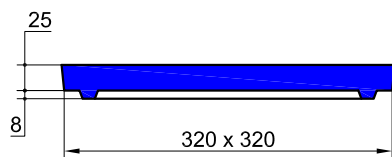

BOITE PTT ALLEGEE 27x27 Haut.17,5 cm

3 OPERCULES

COUVERCLE armé

Code : 494101

Poids : 6,5 Kg

BOITE PTT ALLEGEE 27x27 A 3 OPERCULES

Code : 494100

Poids : 18 Kg

Conditionnement :

Palette perdue de 36 unités

Poids palette : 648 Kg

Pour retirer la pré-découpe Ø45, exercer une pression à l'aide du pouce et déchirer proprement la membrane.

SAS R.THEBAULT

Siège social et usine : 8, Rue des Glénan - ZI de Saint-Eloi
29800 PLOUEDERN - Tél. 02 98 21 63 63 - Fax : 02 98 21 34 11
Usines à : Mauron (56430) et Verneuil S/Avre (27130)