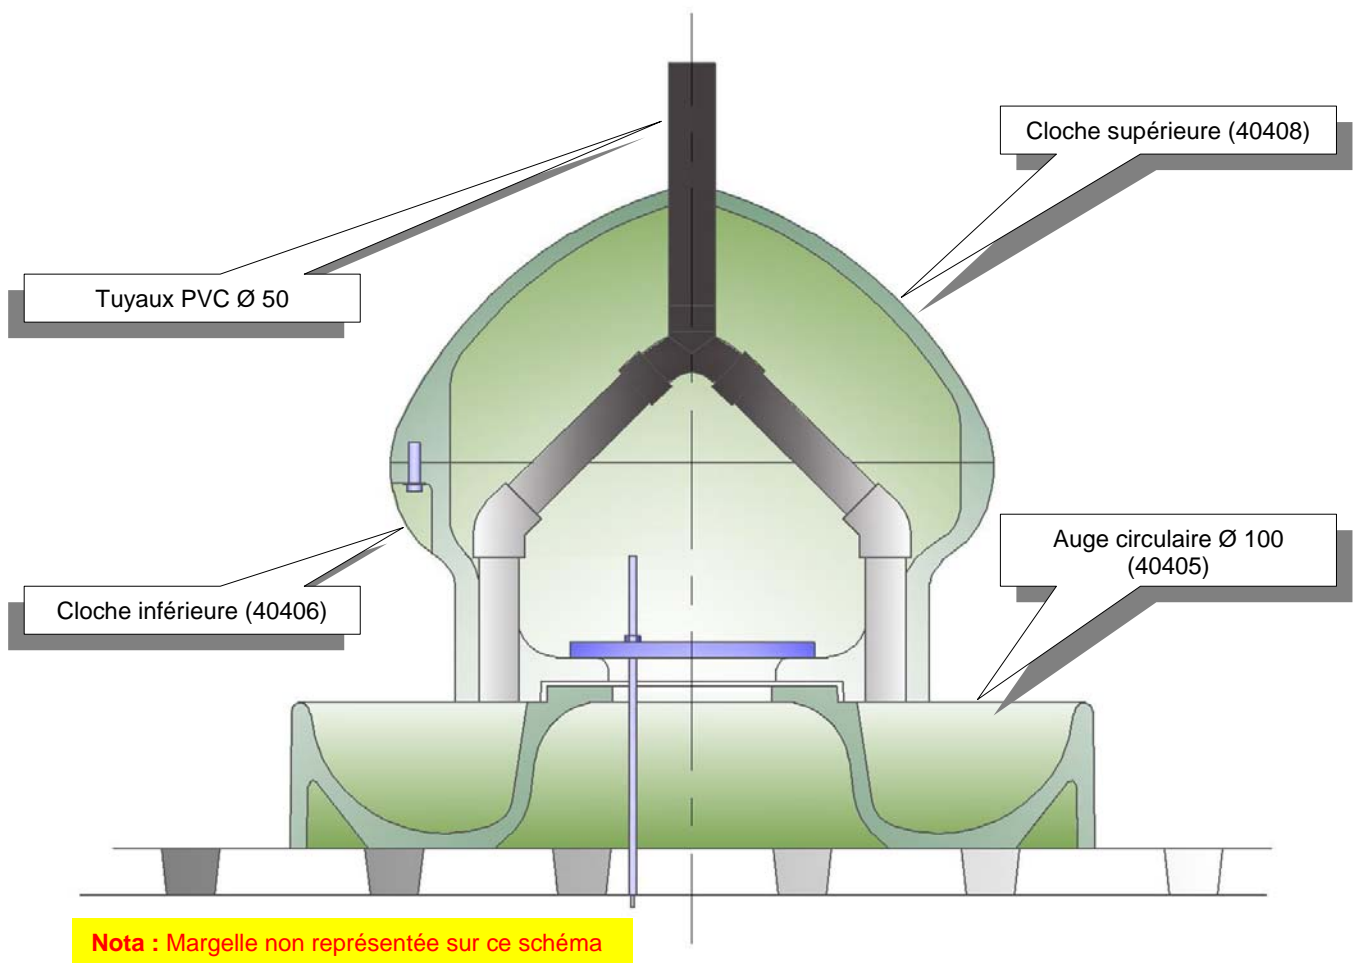

# LES AUGES BETON POLYESTER

*AUGE CIRCULAIRE Ø 100 cm*

## Utilisation :

Cette auge est destinée à l'alimentation des porcs à l'engraissement.  
Une seule auge peut alimenter 25 porcs.

## Avantages :

- Gain de place
- Pose simple et rapide
- Amélioration du comportement de l'animal (moins d'agressivité)
- Plus de propreté (le cône central évite aux animaux de souiller l'auge)
- Nettoyage facile

Code	Désignation	Poids (kg)
40405	Auge circulaire Ø 100 sans accessoires	90
40406	Cloche inférieure pour auge circulaire Ø 100	42
40408	Cloche supérieure pour auge circulaire Ø 100	40
40410	Auge circulaire Ø 100 complète	172
40412	Margelle résine pour auge circulaire Ø 100 (8 éléments)	5