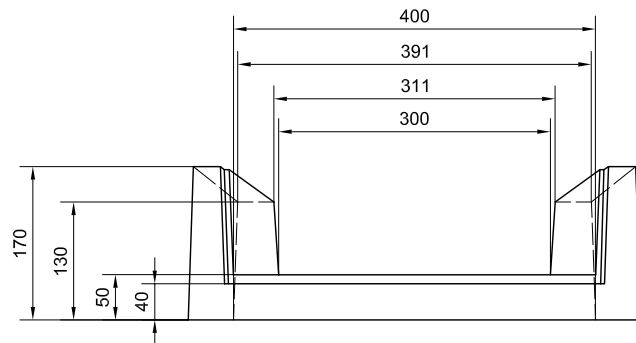

# CANIVEAU DESCENTE D'EAU MODELE LEGER

**Code Article :** 481120

**Poids :** 44 Kg

**S.A. R.THEBAULT**

Siège social et usine : ZI de Saint-Eloi - Plouédern - 29800 LANDERNEAU

Tél. 02 98 21 63 63 - Fax : 02 98 21 34 11