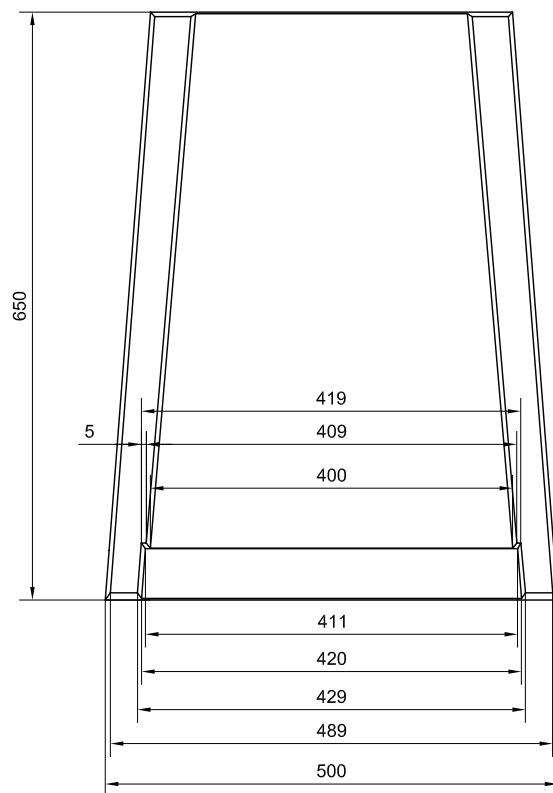

# CANIVEAU DESCENTE D'EAU MODELE LEGER

**Code Article :** 481120

**Poids :** 44 Kg

**S.A. R.THEBAULT**

Siège social et usine : ZI de Saint-Eloi - Plouédern - 29800 LANDERNEAU

Tél. 02 98 21 63 63 - Fax : 02 98 21 34 11