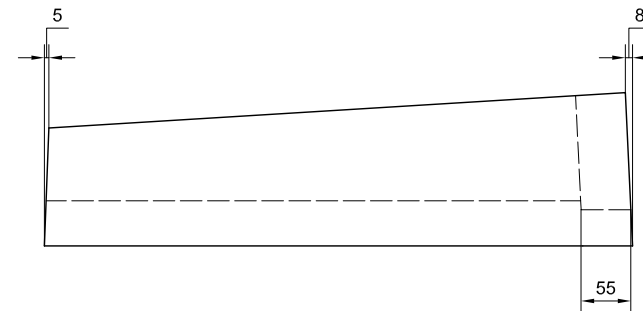

# CANIVEAU DESCENTE D'EAU MODELE LEGER

**Code Article :** 481120

**Poids :** 44 Kg

**S.A. R.THEBAULT**

Siège social et usine : ZI de Saint-Eloi - Plouédern - 29800 LANDERNEAU

Tél. 02 98 21 63 63 - Fax : 02 98 21 34 11