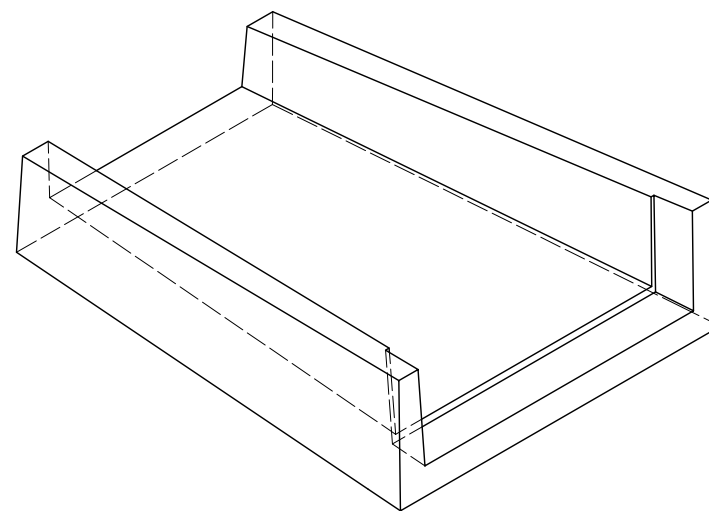

# CANIVEAU DESCENTE D'EAU MODELE LEGER

**Code Article :** 481120

**Poids :** 44 Kg

**S.A. R.THEBAULT**

Siège social et usine : ZI de Saint-Eloi - Plouédern - 29800 LANDERNEAU

Tél. 02 98 21 63 63 - Fax : 02 98 21 34 11