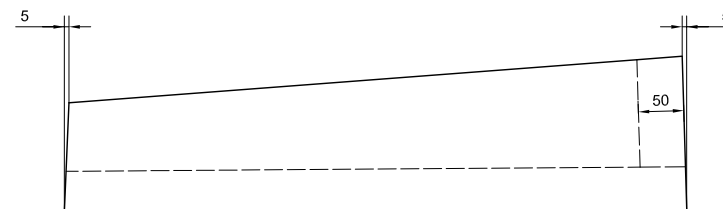

CANIVEAU DESCENTE D'EAU MODELE LOURD

Code Article : 481110

Poids : 62,5 Kg

S.A. R.THEBAULT

Siège social et usine : ZI de Saint-Eloi - Plouédern - 29800 LANDERNEAU

Tél. 02 98 21 63 63 - Fax : 02 98 21 34 11