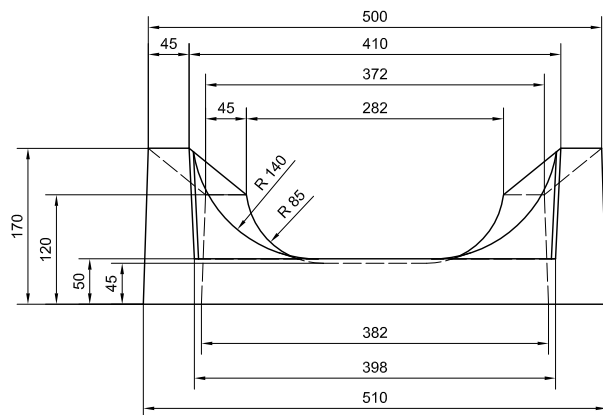

CANIVEAU DESCENTE D'EAU MODELE LOURD

Code Article : 481110

Poids : 62,5 Kg

S.A. R.THEBAULT

Siège social et usine : ZI de Saint-Eloi - Plouédern - 29800 LANDERNEAU

Tél. 02 98 21 63 63 - Fax : 02 98 21 34 11