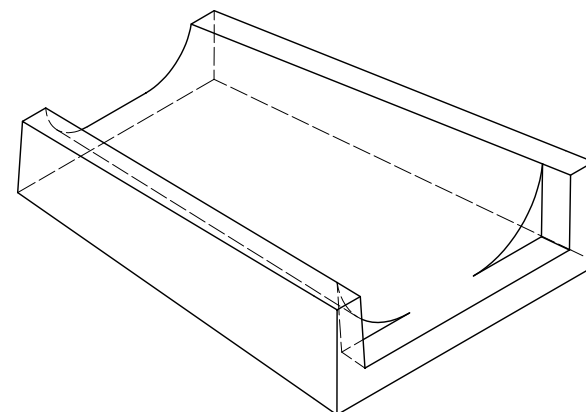

CANIVEAU DESCENTE D'EAU MODELE LOURD

Code Article : 481110

Poids : 62,5 Kg

S.A. R.THEBAULT

Siège social et usine : ZI de Saint-Eloi - Plouédern - 29800 LANDERNEAU

Tél. 02 98 21 63 63 - Fax : 02 98 21 34 11